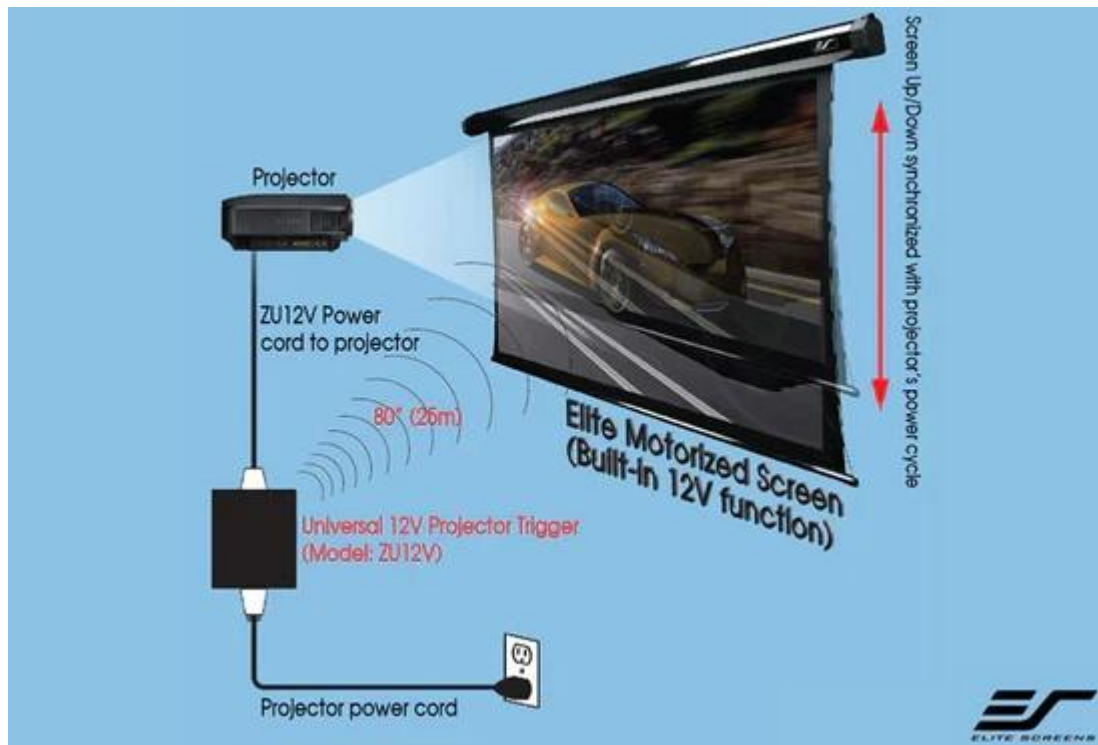

Bezdrátová rádio spoušť s napětím 5-12 V, která automaticky ovládá motorové promítací plátno podle stavu projektoru. Při zapnutí projektoru spustí plátno, při vypnutí jej zasune. Tento systém odstraňuje nutnost přímého propojení mezi projektorem a plátnem a usnadňuje instalaci. Trigger je kompatibilní s plátny Elite Screens a lze jej použít i s projektory bez 12V Trigger výstupu.

Klíčové vlastnosti:

- **Bezdrátová synchronizace:** automatické ovládání plátna na základě zapnutí/vypnutí projektoru.
- **Napětí 5-12 V:** kompatibilní s většinou projektorů.
- **Snadná instalace:** odstraňuje nutnost přímého připojení plátna k projektoru.
- **Kompatibilita s plátny Elite Screens:** funguje s modely Spectrum, VMAX, Saker, Evanesce a dalšími.

- **Dosah signálu:** až 25 metrů.
- **Univerzální použití:** lze použít s projektory bez Trigger výstupu, například s hlasově ovládanými projektory (např. Optoma UHD 51A).

ZÁKLADNÍ SPECIFIKACE

Dosah: až 25 m