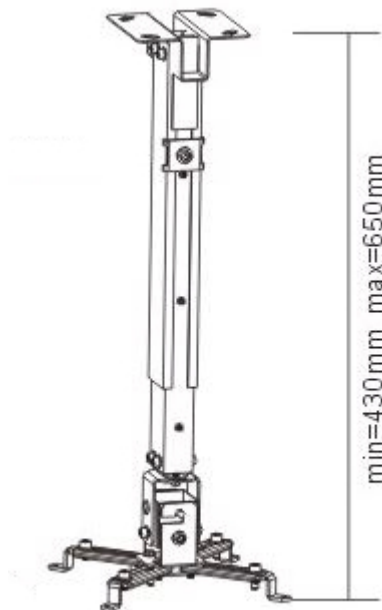

SUNNE BY ELITE SCREENS PRO02

Cena celkem:	749 Kč (bez DPH: 619 Kč)
Běžná cena:	824 Kč
Ušetříte:	75 Kč
Kód zboží:	PROA94993
Part No.:	PRO02
Záruka:	24 měs.
Stav:	Nové zboží

Popis

Sunne by Elite Screens PRO02

Stropní držák pro projektory. Maximální zatížení tohoto držáku je **20 kg**. Držák nabízí naklopení o 15°.

ZÁKLADNÍ SPECIFIKACE

Max. zatížení: 20 kg

Vzdálenost od stropu: 430-650 mm

Rozteč montážních bodů projektoru: 225 x 316 mm

Materiál: ocel

Barva: černá

[Informační list](#)