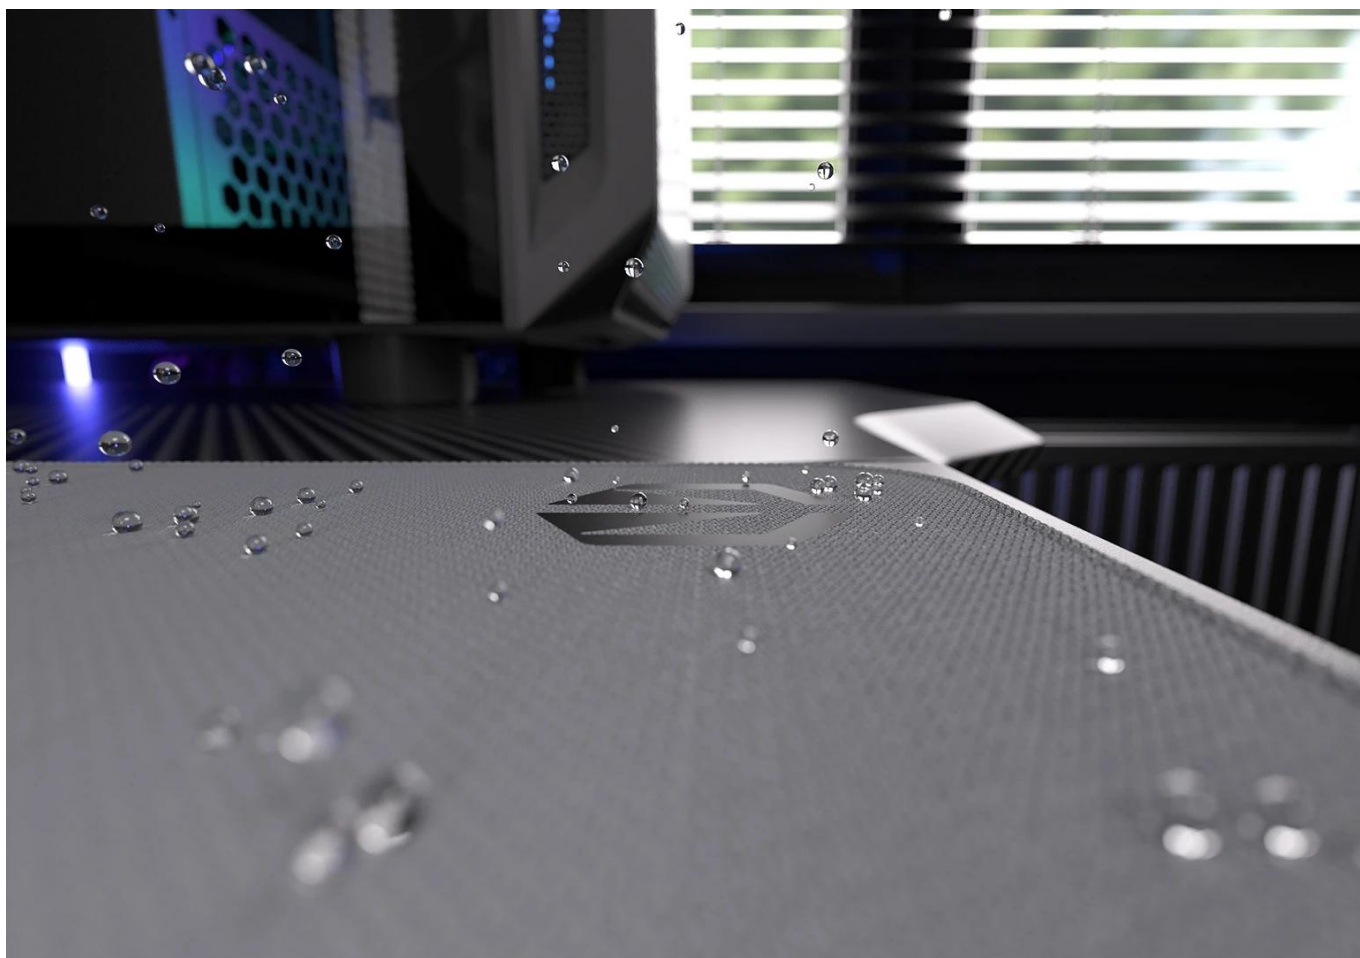

ENDORFY PURE ALT GRAY XL

Cena celkem:	497 Kč (bez DPH: 410 Kč)
Běžná cena:	546 Kč
Ušetříte:	50 Kč
Kód zboží:	MYSEND5110
Part No.:	EY6B022
Záruka:	24 měs.
Stav:	Nové zboží

Popis

Endorfy Pure Alt Gray XL - stylová estetika i praktické ovládání myši

Elegantní podložka pod myš Endorfy Pure Alt Gray XL, která je navržena pro každý pracovní i herní stůl. Velikost XL dosahuje **rozměrů 900 x 400 mm**, takže pokryje široký prostor pro pohodlný pohyb mši i umístění klávesnice. **Protiskluzová spodní vrstva** zajistí, že podložka pevně drží na místě, ať už zuřivě bojujete s firemními tabulkami, nebo virtuálními bossy.