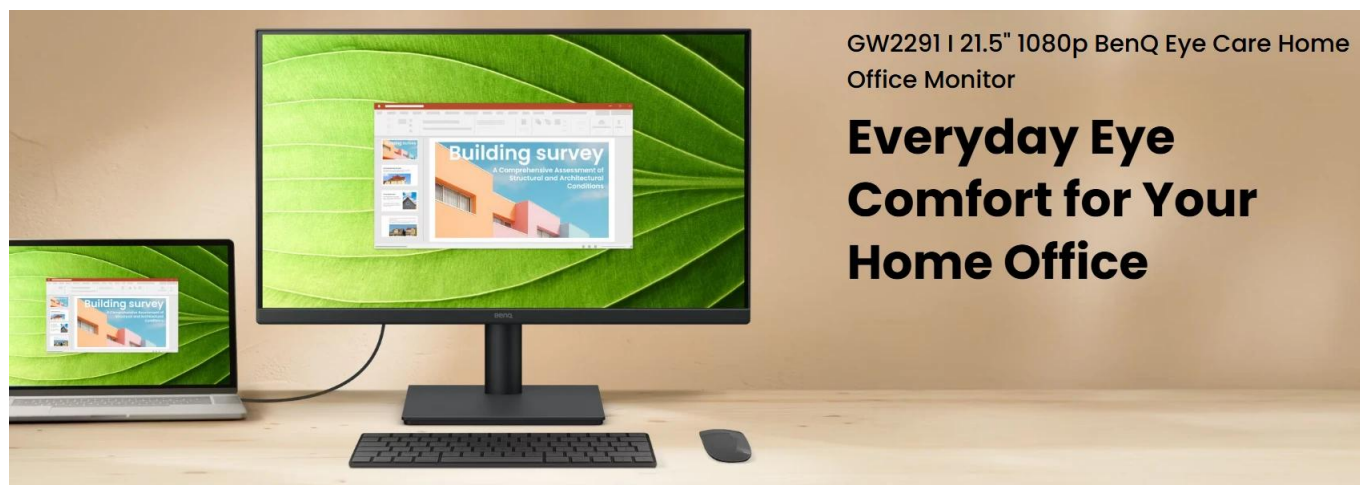

### BenQ GW2291 21,5"

**Ergonomický Full HD monitor s pokročilými technologiemi pro komfort a ochranu očí při dlouhodobé práci doma nebo v kanceláři**

Monitor **BenQ GW2291** s úhlopříčkou **21,5"** a **IPS panelem** nabízí kvalitní obraz v rozlišení **Full HD 1920 x 1080 px** s přesným podáním barev ze všech úhlů pohledu **178°/178°**. Díky **obnovovací frekvenci 100 Hz** zajišťuje plynulejší zobrazení při práci s dokumenty, prohlížení webových stránek i sledování videa.

### Konektivita a ergonomie

Monitor disponuje konektory **HDMI 1.4** a **VGA** pro připojení notebooků, počítačů i herních konzolí. Nechybí **výstup na sluchátka** pro soukromé poslechové zážitky. Stojan umožňuje **náklon -5° až +20°** pro optimální nastavení úhlu pohledu a je kompatibilní s **VESA 100 x 100 mm** držáky pro montáž na stěnu nebo rameno.