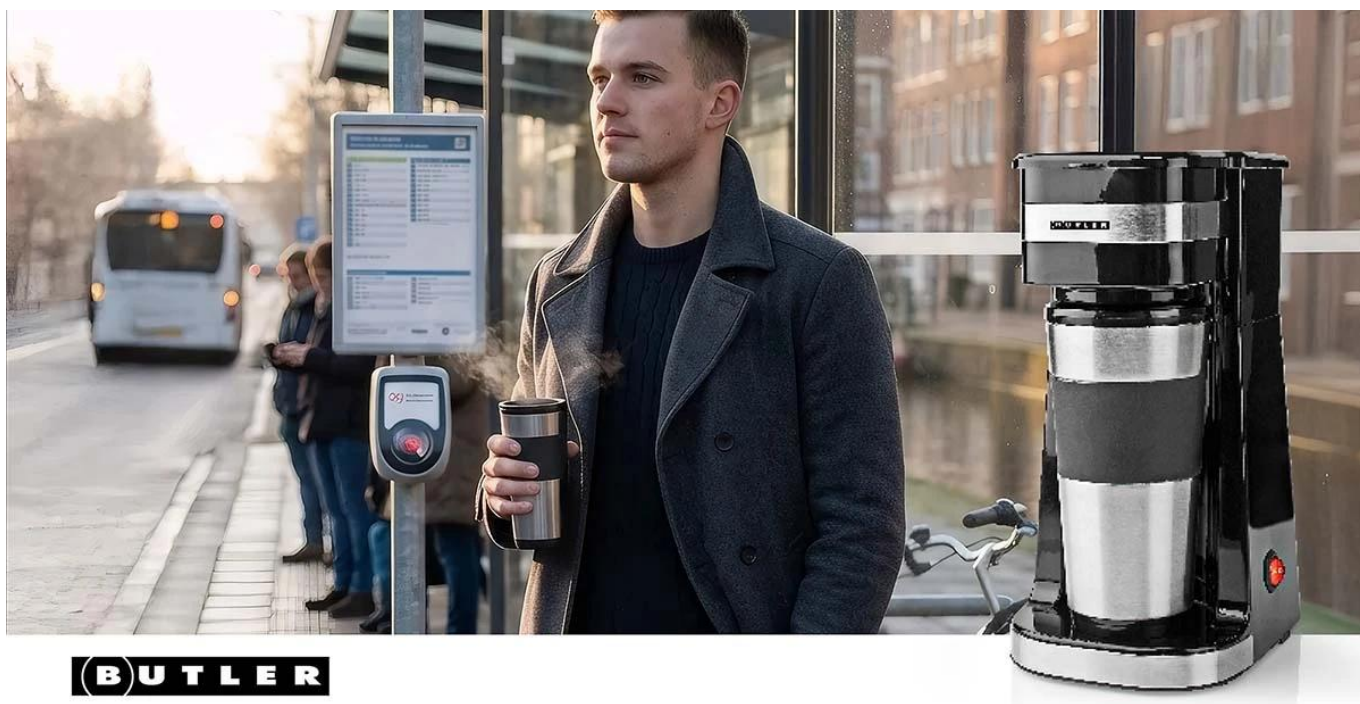

NEDIS 16100131

Cena celkem:	651 Kč (bez DPH: 538 Kč)
Běžná cena:	716 Kč
Ušetříte:	65 Kč
Kód zboží:	ELDNED1369
Part No.:	16100131
Záruka:	24 měs.
Stav:	Nové zboží

Popis

Nedis Butler kávovar na jeden šálek

Kompaktní kávovar pro přípravu jedné porce čerstvé kávy s praktickým cestovním hrnkem.

Tento jednošálkový kávovar značky **Butler** je ideálním řešením pro všechny, kteří preferují rychlou a jednoduchou přípravu kávy bez zbytečného úklidu. Přístroj je navržen pro zaneprázdňený životní styl a umožňuje rychle připravit čerstvou kávu doma, v kanceláři nebo na cestách. Vaří vždy jen jednu porci, což zajišťuje maximální čerstvost a eliminuje plýtvání.

Součástí kávovaru je **izolovaný cestovní hrnek o objemu 0,4 litru** s dvojitou stěnou z nerezové oceli, který udrží kávu teplou po delší dobu. Hrnek se vejde do většiny standardních držáků na nápoje v autě a je ideálním společníkem pro dojíždění do práce. Díky **kompaktním rozměrům 280 x 180 x 140 mm** a hmotnosti pouhých **960 g** se kávovar snadno vejde i do menších kuchyní, pokojů na kolejích nebo karavanu.

BUTLER

- Přístroj s výkonem 750 W pro rychlou přípravu jedné porce kávy o objemu 0,4 litru
- Izolovaný cestovní hrnek s dvojitou stěnou z nerezové oceli pro dlouhodobé udržení teploty