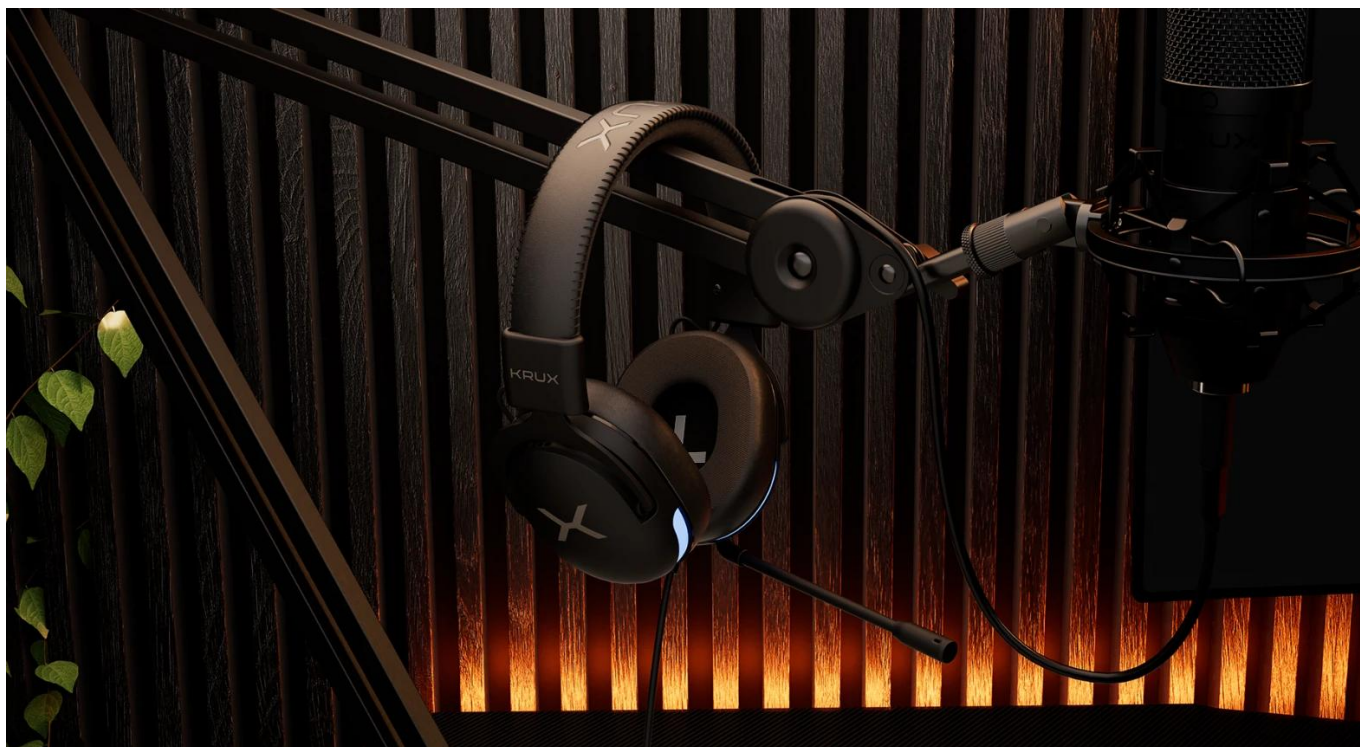

- 40mm měniče s frekvenčním rozsahem 20-20 000 Hz pro čistý stereo zvuk
- Sklopný mikrofon s automatickým ztlumením při vyklopení nahoru

- RGB podsvícení ovládané tlačítky na kabelu s výběrem barevných programů
- Hybridní náušníky z PU kůže a měkkého materiálu pro komfort a pasivní izolaci
- Univerzální 3,5mm jack konektor pro PC, notebooky, mobily, tablety a konzole
- Ovladač hlasitosti a RGB podsvícení přímo na 2m kabelu

#### **Sklopný mikrofon s automatickým ztlumením**

Mikrofon na ohebném rameni využijete při online hraní nebo volání s přáteli. Když zrovna nemluvíte, jednoduše jej vyklopte nahoru – automaticky se ztlumí.