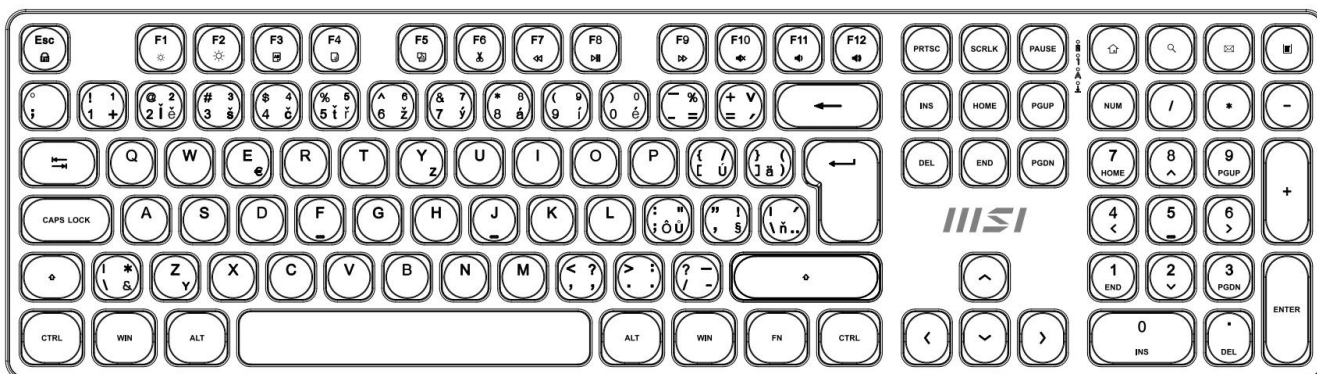

## Popis

## MSI FORGE K210 Wireless černý

**Pozor**, foto produktu je ilustrativní. Klávesnice disponuje **CZ/SK layoutem**, správné rozložení kláves:

**Elegantní bezdrátový set klávesnice a myši navržený pro maximální produktivitu a pohodlí při práci**

- Bezdrátové připojení 2,4GHz s jedním USB donglem pro obě zařízení a dosahem až 10 metrů
- Nůžkové spínače klávesnice pro tichý a plynulý úhoz s vysokou stabilitou
- Numerická klávesnice pro efektivní práci s čísly a tabulkami
- Optická myš s přepínatelným rozlišením 1000 / 1200 / 1600 DPI pro přesné sledování
- Funkční klávesy pro rychlé ovládání médií a přístup k widgetům
- Nastavitelné úhly klávesnice pomocí nožiček pro ergonomické psaní

**Rozměry:** 124 × 63 × 40 mm