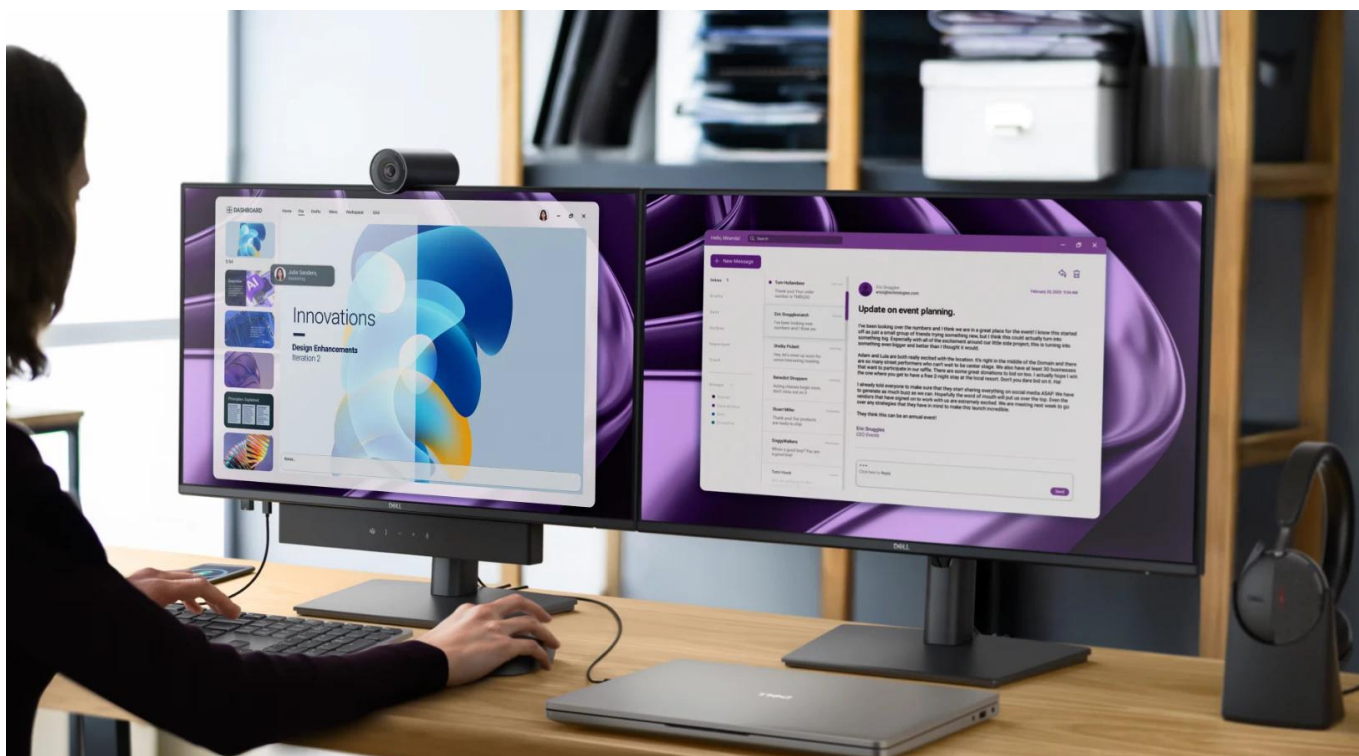

DELL PRO P 24 P2426HE 23,8"

Cena celkem:	6 129 Kč
	(bez DPH: 5 065 Kč)
Běžná cena:	6 742 Kč
Ušetříte:	613 Kč
Kód zboží:	MOND7170
Part No.:	210-BVKN
Záruka:	36 měs.
Stav:	Nové zboží

Popis

Dell Pro P 24 P2426HE

Profesionální monitor s komplexní konektivitou a certifikací pro komfort při práci.

Monitor **Dell Pro P2426HE** s úhlopříčkou **23,8"** a rozlišením **Full HD (1920 × 1080 px)** nabízí ideální řešení pro moderní kancelářské prostředí. Díky integrovanému **USB-C hubu s Power Delivery až 100 W** stačí jediný kabel pro přenos videa, dat, Ethernetu i napájení připojeného notebooku. **IPS panel** s obnovovací frekvencí **120 Hz** zajišťuje plynulé zobrazení a široké pozorovací úhly **178°/178°**.

Monitor disponuje **TÜV 4-Star certifikací** pro pohodlí očí s hardwarovou redukcí modrého světla na $\leq 35\%$ a technologií bez blikání. Barevné pokrytí **99 % sRGB** a **99 % BT.709** s kontrastním poměrem **1 500 : 1** a jasem **300 cd/m²** poskytuje přesné a živé zobrazení.

- USB-C port s DisplayPort Alt Mode a Power Delivery až 100 W pro napájení notebooku jediným kabelem