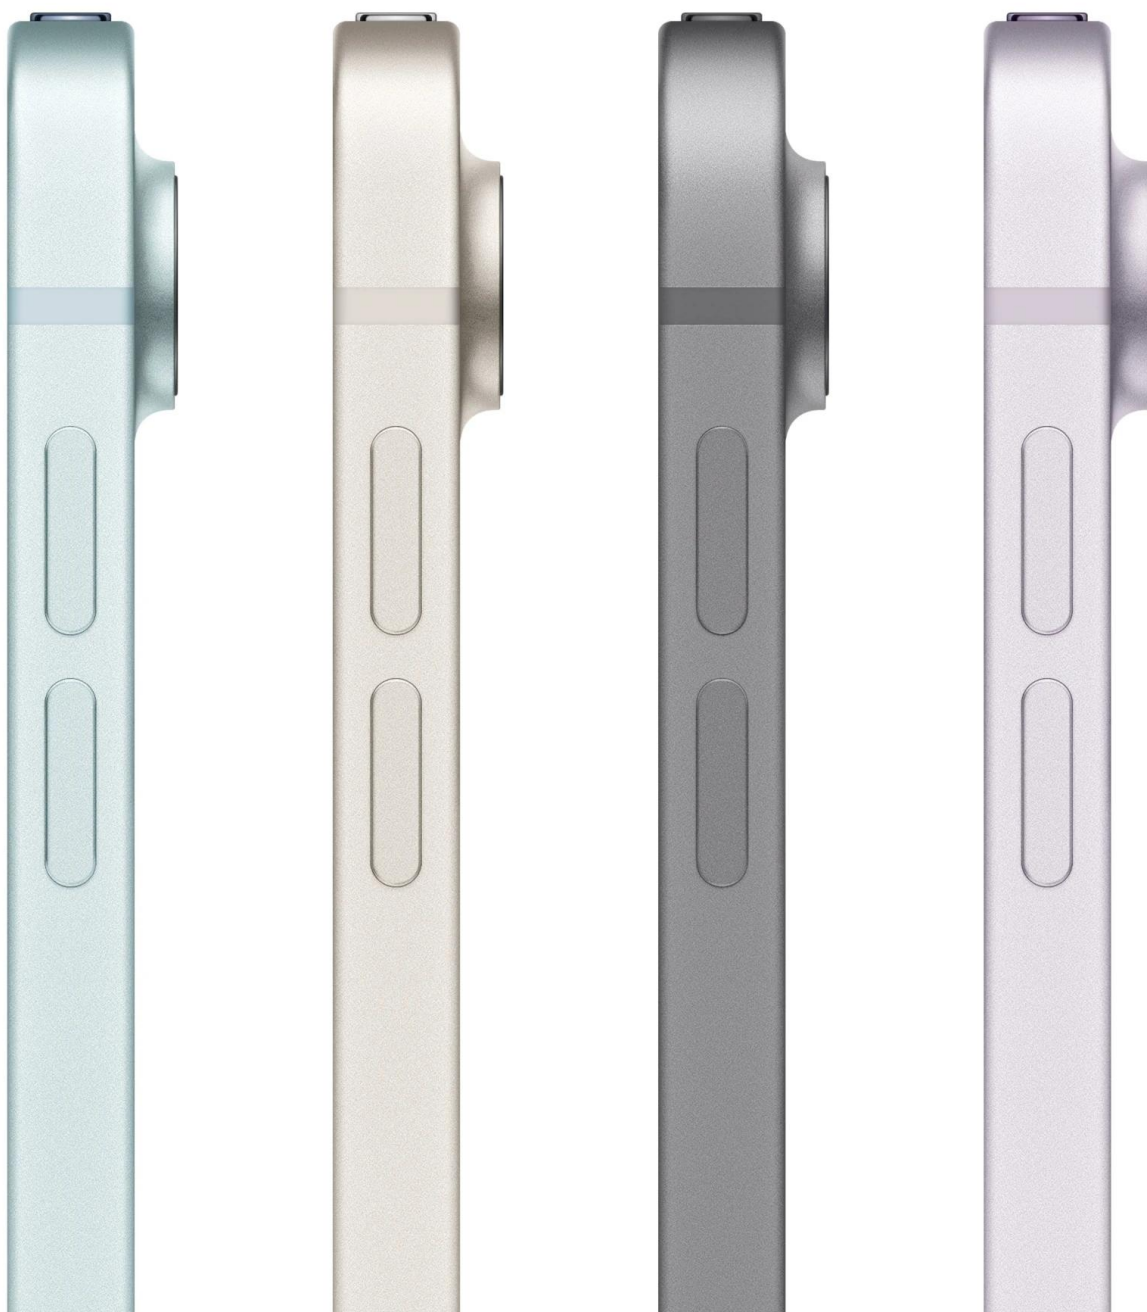

Popis

Apple iPad Air 11" (2026) Wi-Fi + Cellular

Výkonný tablet s čipem M4 a pokročilými AI funkcemi pro tvůrce, studenty i profesionály.

iPad Air s čipem **Apple M4** nabízí závratný výkon díky **8jádrovému CPU**, **9jádrové GPU** s hardwarově akcelerovaným sledováním paprsků a **16jádrovému Neural enginu**. V kombinaci s **12 GB jednotné paměti** je až **2,3x rychlejší než iPad Air s M1**. Nádherný **11" Liquid Retina displej** s rozlišením **2360 x 1640 pixelů**, technologií **True Tone** a širokým barevným rozsahem (**P3**) poskytuje brilantní obraz s jasem **500 nitů**.

M4 a iPadOS. Rychlost. Síla. Pružnost.

Tablet je navržený pro **Apple Intelligence*** - systém osobní inteligence integrovaný přímo v zařízení, který chrání vaše soukromí. Díky **iPadOS 26** s novým **Liquid Glass designem** a intuitivním systémem oken získáváte nebývalou flexibilitu při práci s aplikacemi. Nový **bezdrátový čip N1** podporuje **Wi-Fi 7**, **Bluetooth 6** a **Thread** pro rychlé a spolehlivé připojení. Modem **Apple C1X** zajišťuje **mobilní konektivitu** kdekoliv a kdykoliv.

- Čip Apple M4 s 8jádrovým CPU, 9jádrovou GPU a 16jádrovým Neural engine pro výkonné AI úlohy
- 11" Liquid Retina displej s rozlišením 2360 × 1640 pixelů, True Tone a širokým barevným rozsahem P3
- 12 GB jednotné paměti s propustností 120 GB/s a 1TB úložiště pro aplikace a data
- Apple Intelligence s funkcemi jako Obrázková hůlka, Image Playground a Psací nástroje
- iPadOS 26 s novým Liquid Glass designem a intuitivním systémem oken
- Bezdrátový čip N1 s podporou Wi-Fi 7, Bluetooth 6 a Thread pro rychlé připojení
- Mobilní modem Apple C1X podporuje 5G připojení (pásma sub-6 GHz) a gigabitové 4G/LTE připojení
- 12Mpx Center Stage přední kamera a 12Mpx širokoúhlý zadní fotoaparát s 4K videem
- Podpora Apple Pencil Pro s funkcí podržení nad displejem a Magic Keyboard (prodává se zvlášť)