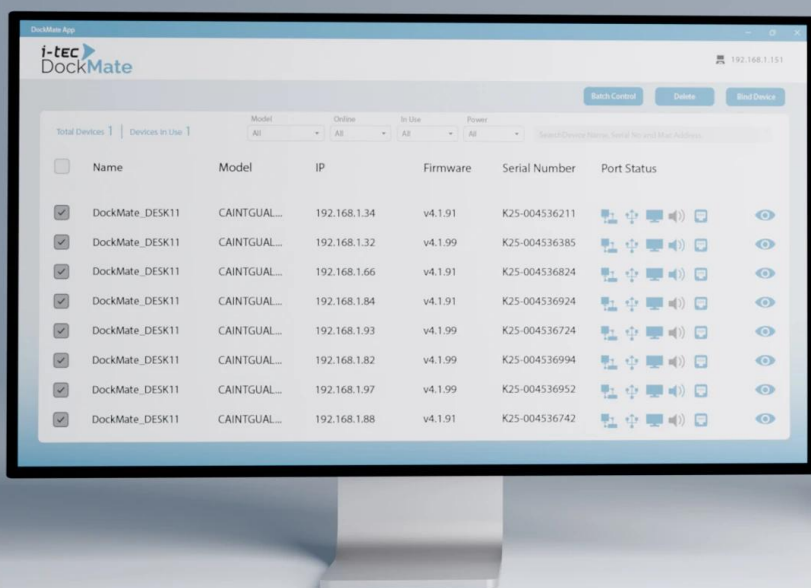

# Modern Intelligent docking station with remote management capabilities

Dokovací stanice s technologií **Thunderbolt™ 4** nabízí komplexní řešení pro připojení notebooků a tabletů s porty **USB-C, USB4 nebo Thunderbolt™ 3/4/5**. Díky dedikovanému **LAN portu** umožňuje volitelnou vzdálenou správu IT administrátorům – dokovací stanici lze ovládat odkudkoliv bez nutnosti připojení k hostitelskému zařízení, stačí pouze napájení a síťové připojení. Software pro vzdálenou správu je dostupný jako volitelný doplněk pro počítače s **Windows 10/11**.