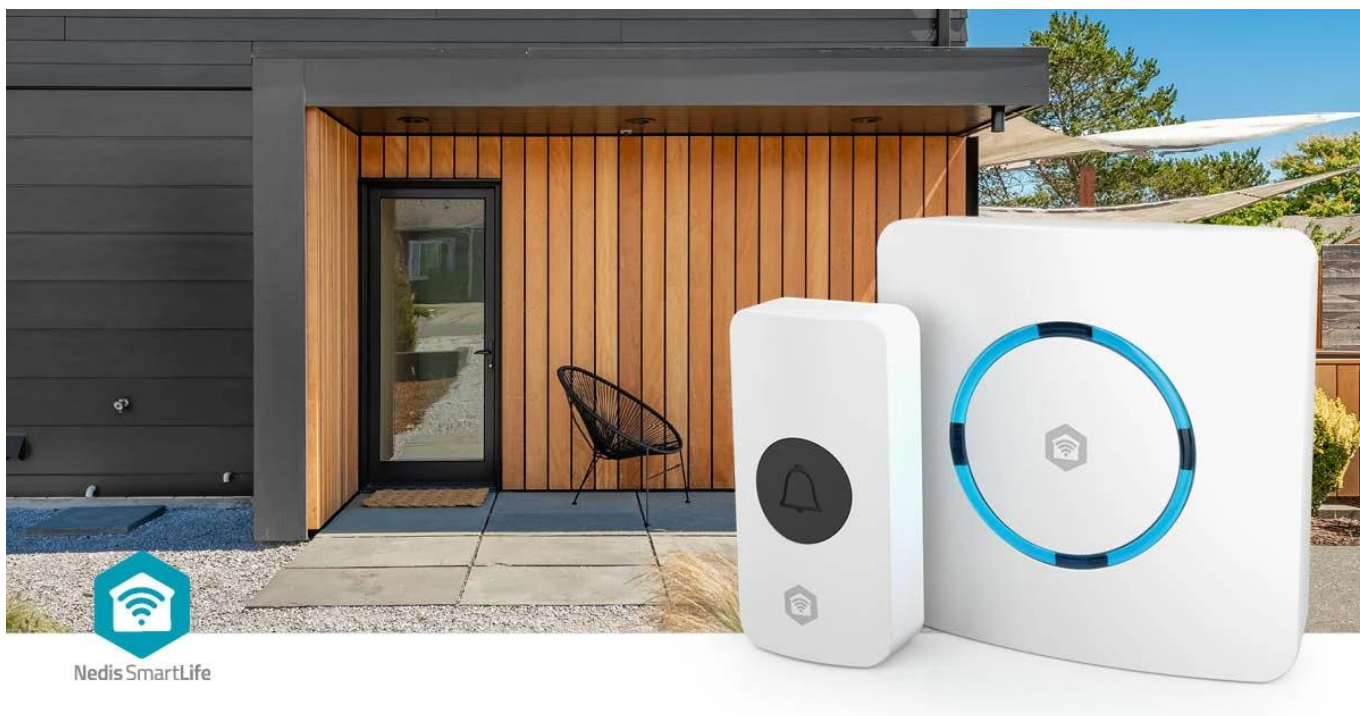

NEDIS WIFIDB11CWT

Cena celkem:	795 Kč (bez DPH: 657 Kč)
Běžná cena:	874 Kč
Ušetříte:	79 Kč
Kód zboží:	ELINED1040
Part No.:	WIFIDB11CWT
Záruka:	24 měs.
Stav:	Nové zboží

Popis

Nedis WIFIDB11CWT - SmartLife chytrý zvonek s Wi-Fi

Chytrý bezdrátový zvonek s integrovanou sirénou a Wi-Fi připojením pro okamžité notifikace na váš telefon.

Kombinace klasického bezdrátového zvonku s možnostmi chytré domácnosti. Zařízení se připojuje přímo k **Wi-Fi síti** bez nutnosti dodatečného hubu a komunikuje s bezdrátovým tlačítkem na frekvenci **433 MHz** s dosahem až **100 m**. Po stisknutí tlačítka obdržíte nejen zvukový signál, ale také **notifikaci** prostřednictvím aplikace **Nedis SmartLife** na váš telefon, ať už jste kdekoliv.

Zvonek nabízí **60 různých melodií** s nastavitelnou hlasitostí až **88 dB** a lze jej využít i jako **chytrou sirénu** pro zabezpečovací systém. Díky integraci s ekosystémem Nedis SmartLife můžete zvonek propojit s dalšími zařízeními - například nastavit blikání chytré žárovky při zazvonění nebo spustit sirénu při detekci pohybu z kamery či senzoru. Napájení ze sítě **100-240 V AC** zajišťuje nepřetržitý provoz bez nutnosti výměny baterií.

Snadná instalace a flexibilní umístění

Bezdrátové tlačítko lze umístit kamkoliv kolem vchodu bez nutnosti kabeláže. Baterie CR2032 vydrží při běžném používání (3 zazvonění denně) až 2 roky. Chytrá siréna se jednoduše zapojí do jakékoliv zásuvky a během chvíle se připojí k Wi-Fi síti pomocí aplikace.