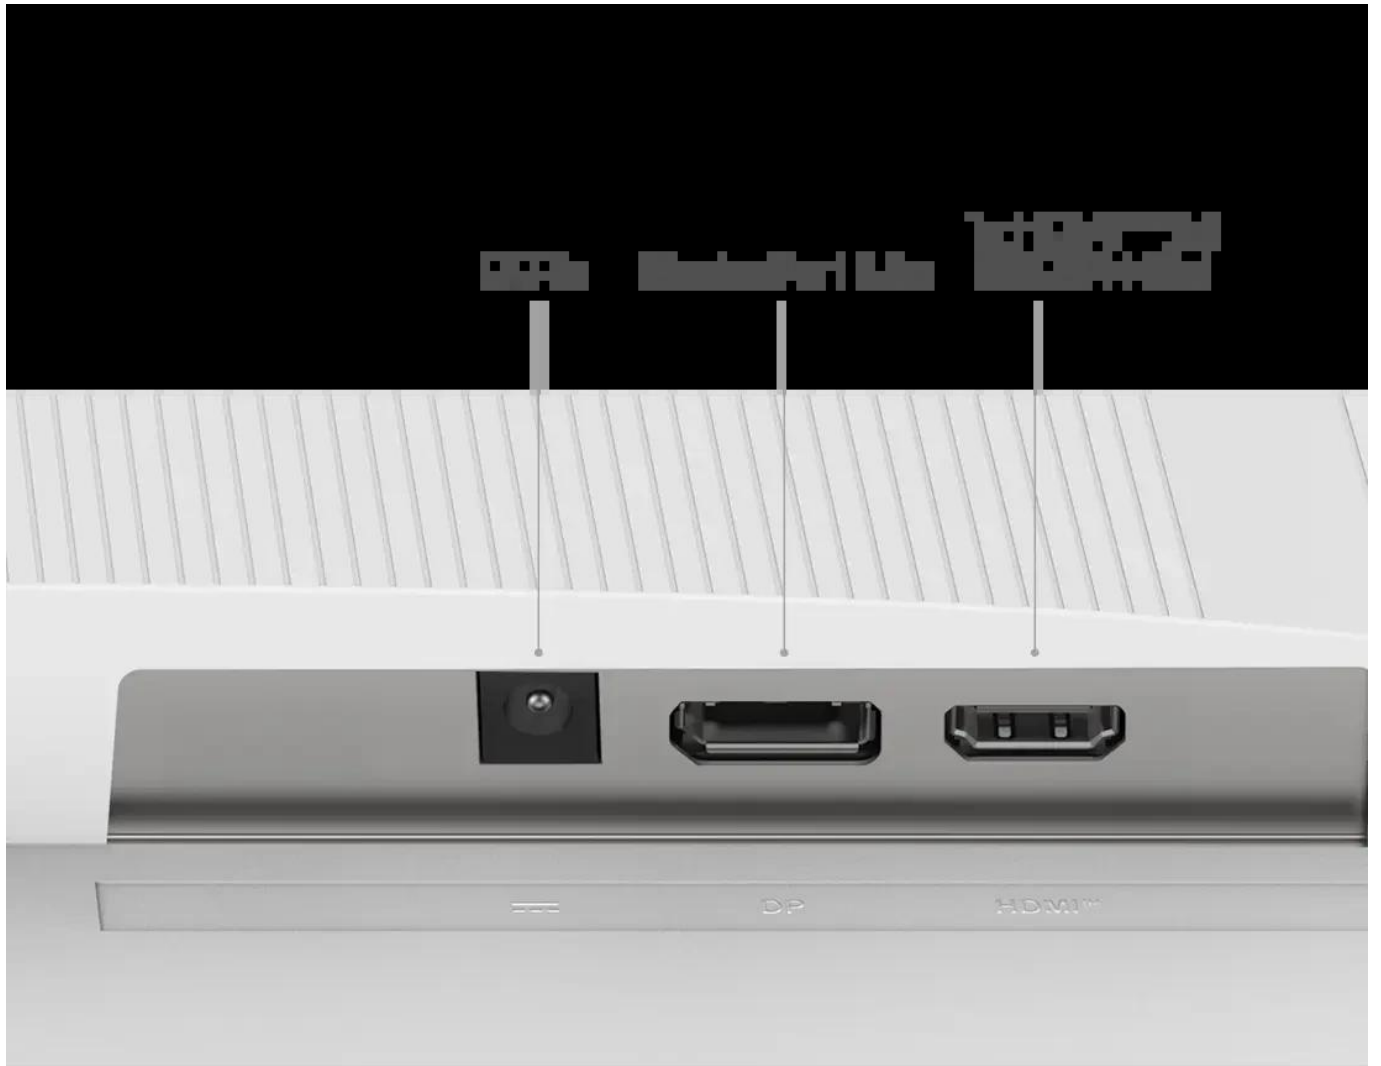

- VA panel s úhlopříčkou 23,8" a Full HD rozlišením 1920 × 1080 px pro ostré detaily
- Vysoká obnovovací frekvence 144 Hz s AMD FreeSync™ pro plynulý obraz bez trhání
- Rychlá odezva 1 ms (MPRT) / 4 ms (GtG) minimalizuje rozmazání pohybu
- Vysoký kontrast 3 500 : 1 a pokrytí 98 % sRGB barevného prostoru
- Anti-Flicker technologie a Less Blue Light pro ochranu očí při dlouhé práci
- VESA 100 × 100 mm pro montáž na stěnu nebo rameno

Praktické funkce

Monitor disponuje drážkou pro uložení MSI Pen nebo smartphonu, díky čemuž udržíte pracovní stůl v pořádku.

Kompatibilita

Monitor je kompatibilní s PC, Mac, PlayStation 5™, PlayStation 4™, Xbox, mobilními zařízeními a notebooky. Podporuje **HDMI™ CEC / MSI Power Link** a umožňuje **aktualizaci firmwaru**.

Obsah balení

HDMI kabel, napájecí adaptér, napájecí kabel, rychlý průvodce.

ZÁKLADNÍ SPECIFIKACE

Úhlopříčka: 23,8"

Rozlišení: 1920 × 1080 px, poměr stran 16 : 9

Typ panelu: VA, plochý

Obnovovací frekvence: 144 Hz

Konektivita: 1× HDMI 2.0, 1× DisplayPort 1.2a

Náklon: -5° až 20°

VESA: 100 × 100 mm

Rozměry se stojanem: 541,93 × 397,46 × 181,15 mm

Rozměry bez stojanu: 541,93 × 322,25 × 43,71 mm

Hmotnost: 2,94 kg

Barva: bílá