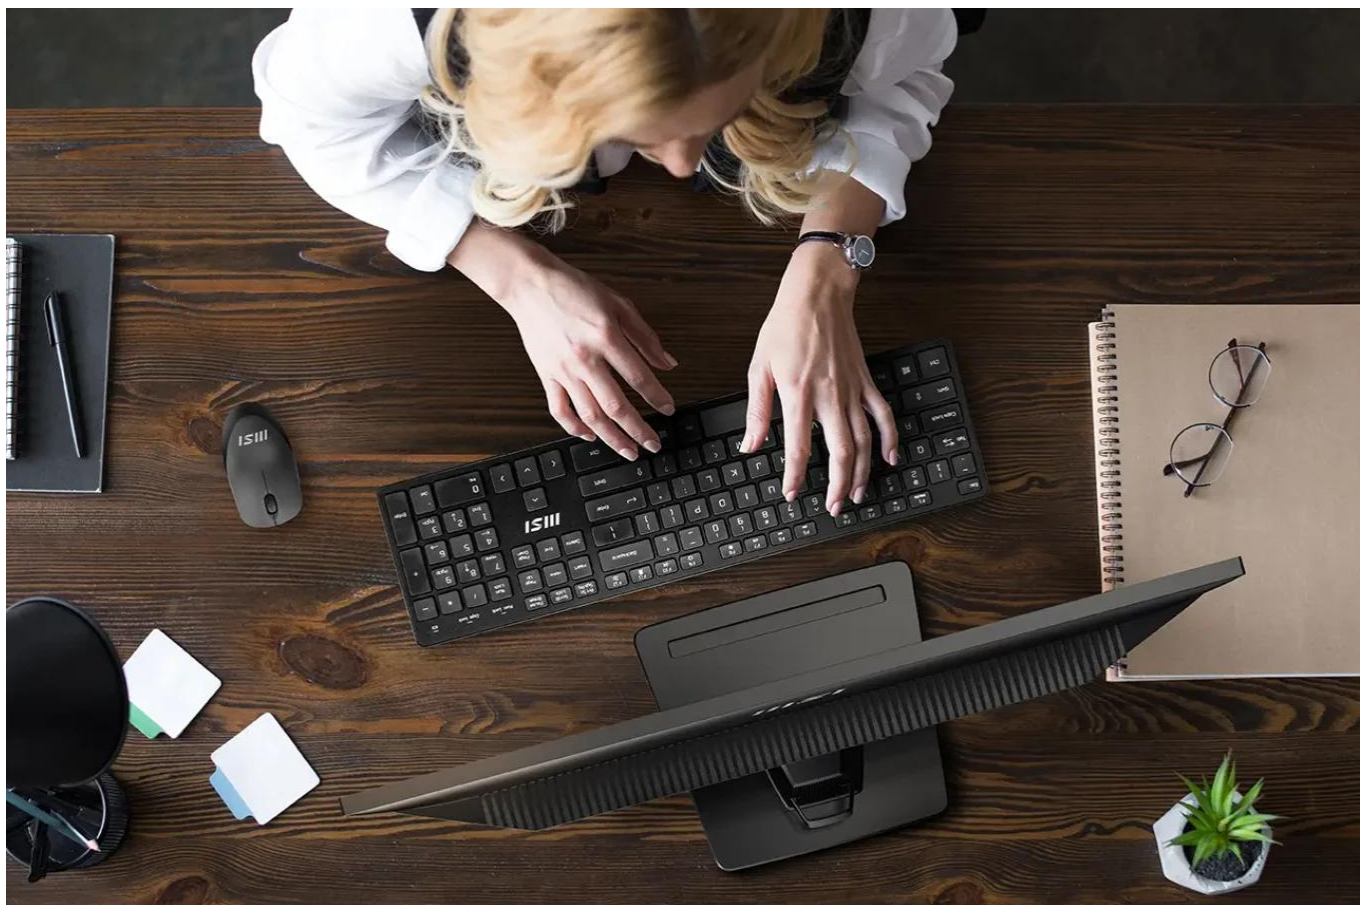

Univerzální konektivita

Monitor nabízí vstup **HDMI 1.4b** s podporou až **100 Hz** při rozlišení Full HD a klasický **VGA** port pro starší zařízení s maximální frekvencí 60 Hz. Audio konektivita zahrnuje audio vstup pro připojení externího zdroje zvuku a výstup pro sluchátka. Dva vestavěné reproduktory nahrazují potřebu externích audio zařízení.

Kompatibilita a montáž

Monitor je kompatibilní s PC, Mac, herními konzolemi PS5™, PS4™, Xbox, mobilními zařízeními i notebooky. Standard **VESA 100 x 100 mm** umožňuje upevnění na stěnu nebo montážní rameno. K dispozici je také **Kensington Lock** pro fyzické zabezpečení v kancelářském prostředí.

Obsah balení

HDMI kabel, napájecí kabel, napájecí zdroj, stojan, základna stojanu, 4x šroub pro držák na zeď, manuál

ZÁKLADNÍ SPECIFIKACE

Úhlopříčka: 24,5" (62,2 cm)

Rozlišení: 1920 x 1080 px (Full HD)

Typ panelu: IPS, matný

Obnovovací frekvence: 100 Hz

Odezva: 1 ms (MPRT) / 4 ms (GTG)

Jas: 300 cd/m²

Kontrast: 1 300 : 1

Barevný prostor: 101 % sRGB (CIE 1976)

Pozorovací úhly: 178° (H) / 178° (V)

Video vstupy: 1x HDMI 1.4b, 1x VGA

Audio: 1x audio vstup, 1x sluchátkový výstup, reproduktory 2x 2 W

Náklon: -5° až +20°

VESA: 100 x 100 mm