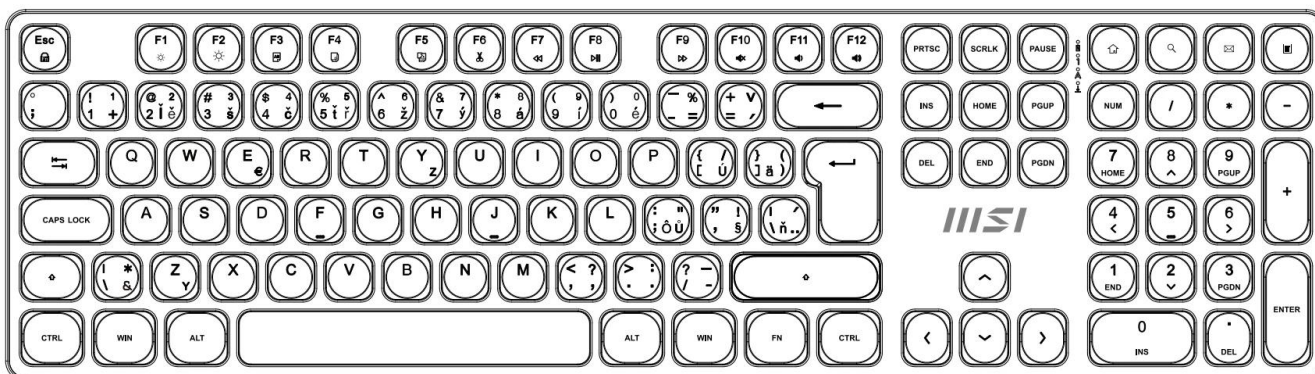

MSI FORGE K210 WIRELESS BÍLÝ

Cena celkem:	971 Kč
	(bez DPH: 803 Kč)
Běžná cena:	1 069 Kč
Ušetříte:	97 Kč
Kód zboží:	KEYMSI1035
Part No.:	S11-43CS308-Y92
Záruka:	24 měs.
Stav:	Nové zboží

Popis

MSI FORGE K210 Wireless bílý

Pozor, foto produktu je ilustrativní. Klávesnice disponuje **CZ/SK layoutem**, správné rozložení kláves:

**Elegantní bezdrátový set klávesnice a myši navržený pro maximální produktivitu a pohodlí při práci**

Sada **MSI FORGE K210 Wireless Combo** představuje kompletní řešení pro kancelářskou práci s důrazem na spolehlivost a pohodlí. Klávesnice využívá **nůžkové (scissor) spínače**, které jsou známé svým tichým, nízkým a stabilním úhodem – ideální pro rychlé psaní bez zbytečného hluku. Díky **2,4GHz bezdrátovému připojení** s dosahem až 10 metrů získáte svobodu pohybu a pracovní prostor bez zbytečných kabelů.

- Bezdrátové připojení 2,4GHz s jedním USB donglem pro obě zařízení a dosahem až 10 metrů
- Nůžkové spínače klávesnice pro tichý a plynulý úhoz s vysokou stabilitou
- Numerická klávesnice pro efektivní práci s čísly a tabulkami
- Optická myš s přepínatelným rozlišením 1000 / 1200 / 1600 DPI pro přesné sledování
- Funkční klávesy pro rychlé ovládání médií a přístup k widgetům
- Nastavitelné úhly klávesnice pomocí nožiček pro ergonomické psaní