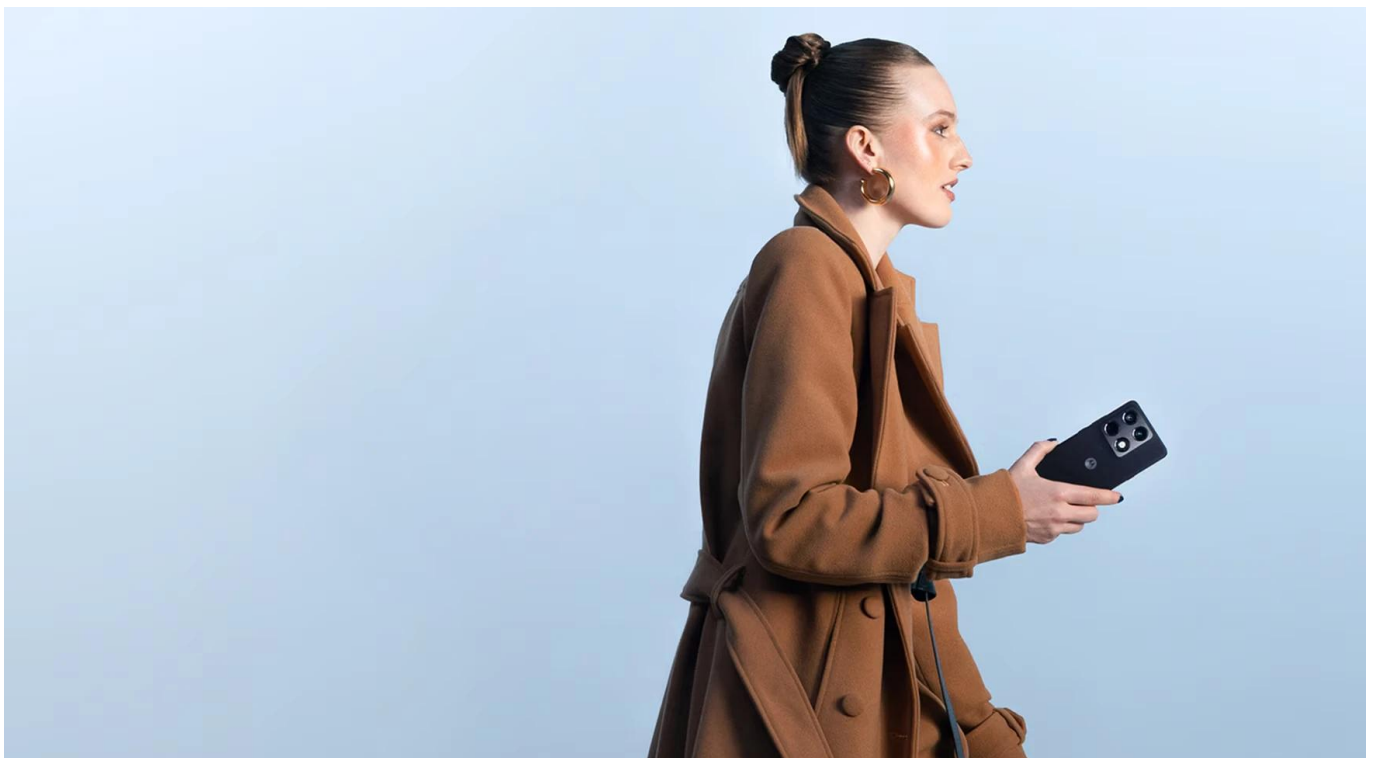

MOTOROLA SIGNATURE ČERNÝ

Cena celkem:	23 105 Kč (bez DPH: 19 095 Kč)
Běžná cena:	25 415 Kč
Ušetříte:	2 310 Kč
Kód zboží:	MOBMOT1195
Part No.:	PBAB0045RO
Záruka:	24 měsíců/6 měs. akku
Stav:	Nové zboží

Popis

Motorola Signature černý

Prémiový smartphone s profesionálním fotoaparátem a špičkovým výkonem pro náročné uživatele.

Motorola Signature představuje technologickou dokonalost s **6,8" Extreme AMOLED displejem** s rozlišením **2780 x 1264 px**, obnovovací frekvencí **165 Hz** a maximálním jasem **6 200 nitů**. Displej je ověřený značkou **Pantone™** pro věrné podání barev a podporuje **Dolby Vision i HDR10+** s pokrytím **100 % barevného prostoru DCI-P3**.

Výkon zajišťuje **3nm procesor Snapdragon® 8 5. generace** s frekvencí až **3,8 GHz**, **16 GB operační paměti LPDDR5X** a **512 GB interního úložiště UFS 4.1**. Pokročilý chladicí systém s kapalným kovem v měděném pletivu a výparníkovou komorou o velikosti **6 002 mm²** udržuje teplotu až o **4,4 °C nižší**. Smartphone běží na systému **Android™ 16**.

- Trojitý profesionální fotoaparát s 50Mpx senzory Sony LYTIA 828, 600 a 500 s optickou stabilizací OIS a 3násobným optickým zoomem