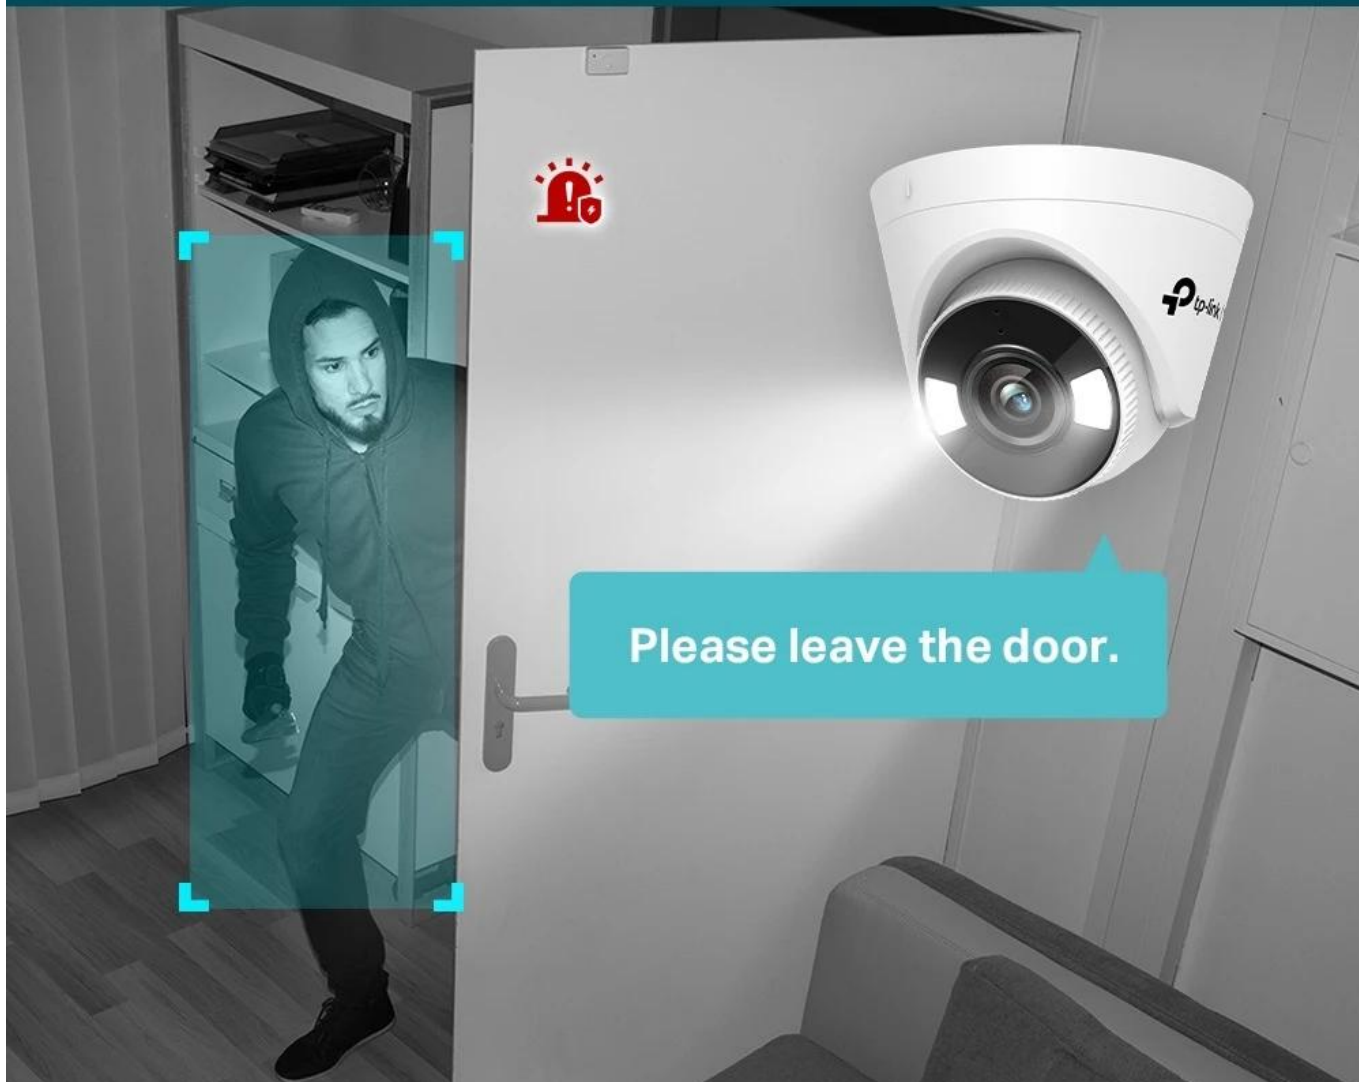

**Hold Objects:** Yes  
**Wearing Backpacks:** Yes  
**Coat Color:** Taupe Brown  
**Wearing Trousers:** Yes

**Vehicle Type:** Car  
**Vehicle Color:** Yellow

Pokročilé **AI algoritmy** s podporou čipů umělé inteligence dokážou rozlišit osoby a vozidla od ostatních objektů a aktivně detekovat neobvyklé události jako narušení vytyčené oblasti, překročení hranice, opuštění nebo odstranění předmětu. Kamera disponuje funkcí **aktivní obrany** – při detekci vetřelce okamžitě spustí sirénový tón a rozblíká světla. Díky **obousměrné audio komunikaci** můžete s návštěvníky hovořit na prostřednictvím vestavěného mikrofonu a reproduktoru.

# Active Defense

- Rozlišení 5 Mpx (2880 × 1620 px) s velmi citlivým 1/2,7" CMOS snímačem pro detailní záznamy
- Plnobarevné noční vidění 24/7 s objektivem F1.6 a bílými LED diodami s dosahem 30 m
- AI detekce osob a vozidel s pokročilou analýzou podle pohlaví, délky vlasů, oblečení, barvy a typu vozidla
- Inteligentní detekce událostí včetně narušení oblasti, překročení hranice, opuštění a odstranění předmětu
- Aktivní obrana se sirénovou výstrahou a blikajícími světly při detekci vetřelce
- Obousměrná audio komunikace s vestavěným mikrofonom (dosah 5 m) a reproduktorem
- True WDR 120 dB, 3D DNR, Smart IR a koridor režim (9 : 16) pro sledování úzkých prostor
- Kompresce H.265+ pro úsporu šířky pásma a místa na disku bez ztráty kvality obrazu
- PoE napájení (802.3af/at) nebo DC 12 V, slot pro microSD kartu až 512 GB