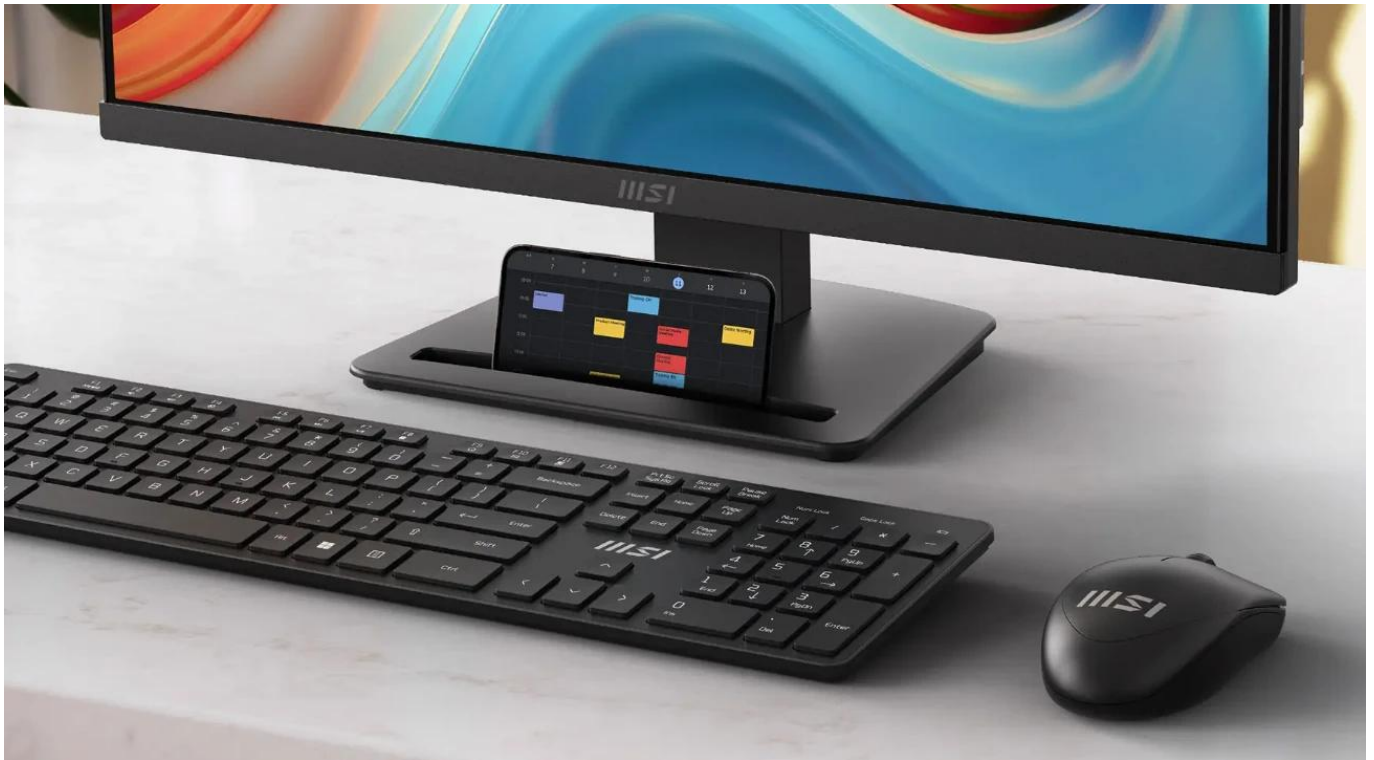

Popis

MSI PRO MP273Q E14

Profesionální 27" business monitor s vysokou obnovovací frekvencí a věrným barevným podáním.

Monitor **MSI PRO MP273Q E14** s úhlopříčkou **27"** a rozlišením **WQHD 2560 × 1440 px** nabízí ideální kombinaci pracovního prostoru a detailního zobrazení pro profesionální použití. **IPS panel** s pozorovacími úhly **178°/178°** zajišťuje věrné barevné podání z jakéhokoliv úhlu pohledu a pokrytí **97 % sRGB** barevného prostoru zaručuje přesnost při práci s grafikou.

Vysoká **obnovovací frekvence 144 Hz** a rychlá odezva **1 ms (MPRT)** nebo **4 ms (GtG)** v kombinaci s technologií **Adaptive-Sync** (aktivní v rozsahu 48-144Hz) poskytují plynulý obraz bez trhání. Monitor podporuje **HDR Ready** pro rozšířený dynamický rozsah a zobrazuje **16,7 milionu barev** s 8bitovou hloubkou (6 bitů + FRC).

- 27" IPS panel s rozlišením 2560 × 1440 px a matným povrchem proti odleskům
- Vysoká obnovovací frekvence 144 Hz s Adaptive-Sync technologií pro plynulý obraz
- Rychlá odezva 1 ms (MPRT) a pokrytí 97 % sRGB barevného prostoru
- Konektivita zahrnuje 2× HDMI 2.0b a 1× DisplayPort 1.2a s podporou WQHD@144Hz
- Vestavěné stereo reproduktory 2× 2 W a výstup na sluchátka
- Technologie EyesErgo a Eye-Q Check pro ochranu zraku při dlouhodobém používání
- MSI Power Link umožňuje zapnutí stolního PC přes monitor
- VESA držák 100 × 100 mm pro montáž na stěnu nebo rameno

Ergonomie a nastavení

Monitor umožňuje **náklon -5° až 20°** pro optimální pracovní polohu. Slot na příslušenství slouží k uložení MSI Pen nebo smartphonu pro snadný přístup k důležitým zprávám.

Kompatibilita