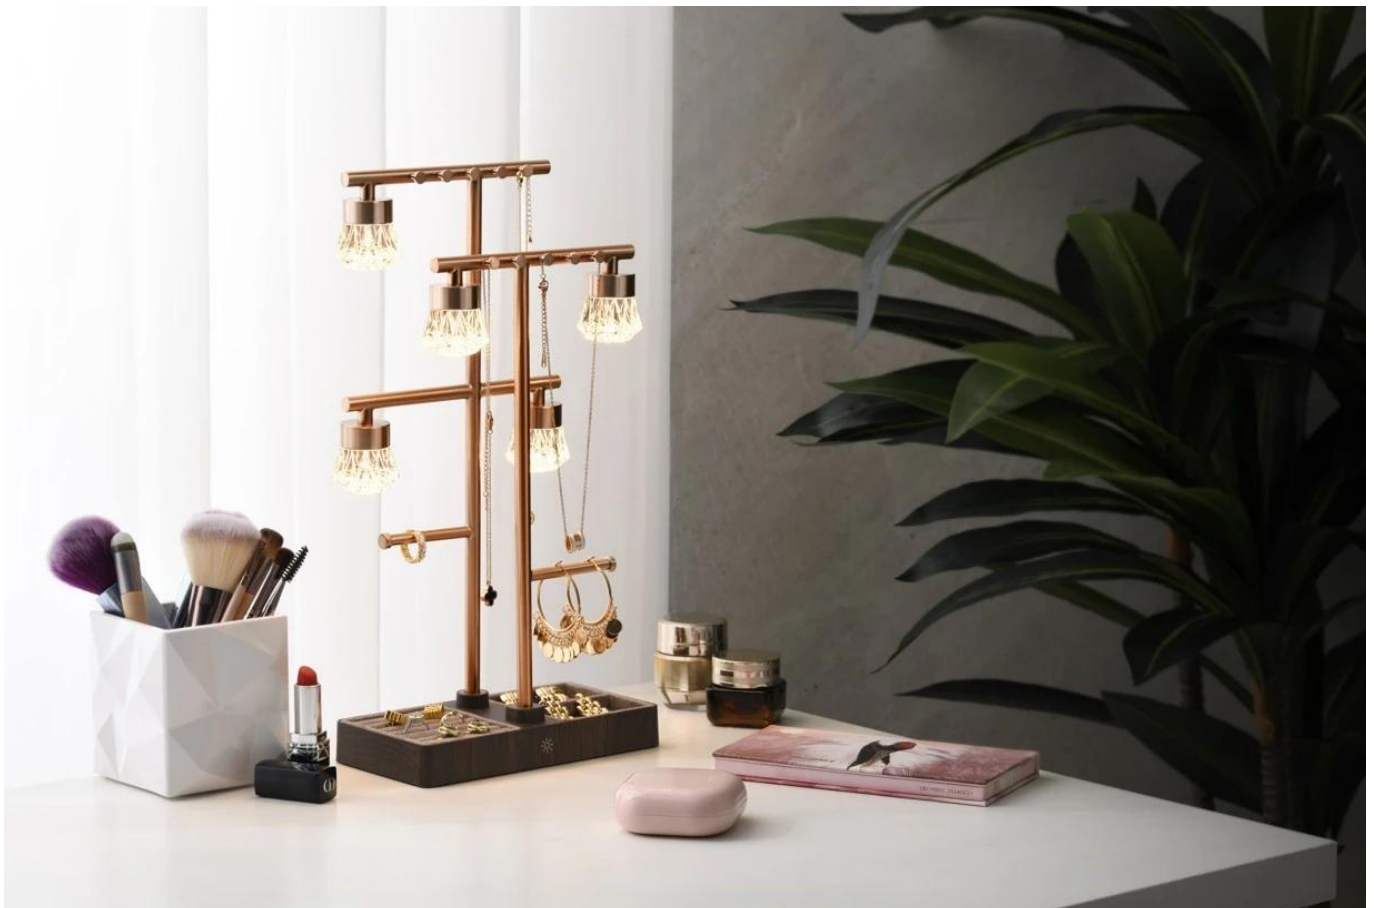

Designová LED lampička s funkcí organizéru na šperky v elegantním růžovo-zlatém provedení.

Spojení praktického osvětlení a úložného prostoru pro šperky v jednom produktu. Lampička nabízí **teplé LED světlo s teplotou 3000 K a světelným tokem 80 lm**, které příjemně osvětlí toaletní stůl a zvýrazní uložené šperky. Konstrukce z **kovu a ABS plastu** v růžovo-zlatém tónu dodává produktu elegantní a nadčasový vzhled.

Stabilní základna s přihrádkami poskytuje přehledné uložení pro prstýnky, náušnice a další drobnosti. Dva kovové stojany s

háčky slouží k zavěšení řetízků a náhrdelníků, čímž zabraňují jejich zamotání. Ovládání je intuitivní – krátkým stisknutím tlačítka přepínáte mezi **třemi úrovněmi stmívání** a vypnutím.

- Kombinace LED lampičky a organizéru na šperky v jednom produktu
- Teplé LED světlo s teplotou 3000 ± 283 K a světelným tokem 80 lm
- Tři úrovně stmívání pro nastavení intenzity osvětlení
- Kovové tělo v elegantním růžovo-zlatém provedení
- Stabilní základna s přihrádkami pro prstýnky a drobnosti
- Dva kovové stojany s háčky pro zavěšení řetízků a náhrdelníků
- Napájení přes USB-C kabel s příkonem 1,5 W a vstupním napětím 5 V/1 A

Praktické uspořádání šperků

Základna lampičky obsahuje několik přihrádek různých velikostí pro uložení prstenů, náušnic a dalších drobných šperků. Dva vertikální kovové stojany jsou osazeny háčky, na které můžete zavěsit řetízky a náhrdelníky – šperky zůstanou přehledně uspořádané a nezamotají se.