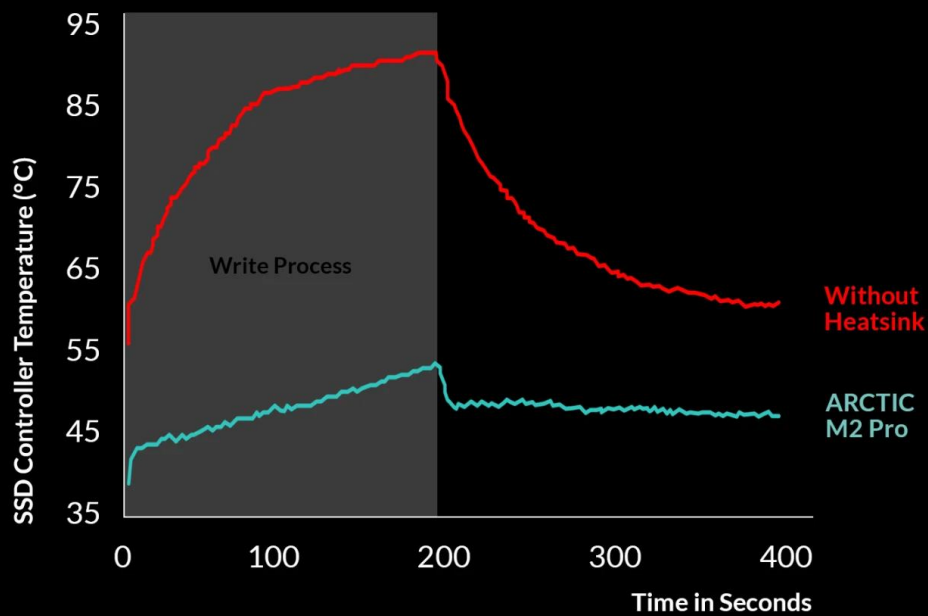

Temperature of SSD under Load

Copy 200 GB of Data to Samsung 990 PRO - 1 TB

- Hliníková konstrukce s hmotností 40,5 g pro efektivní odvod tepla z M.2 SSD disků
- Kompatibilní s PlayStation 5 a PS5 Slim díky kompaktním rozměrům 73 × 24,2 × 10,5 mm
- Dvě přesně vystřižené tepelné podložky ARCTIC TP-3 v tloušťkách 1,5 mm a 1 mm
- Snadná montáž pomocí click systému bez potřeby šroubů nebo gumiček
- Vhodný pro jednostranné i oboustranné M.2 SSD disky formátu 2280
- Měkké tepelné podložky TP-3 s výbornou tepelnou vodivostí kompenzují výškové rozdíly komponent