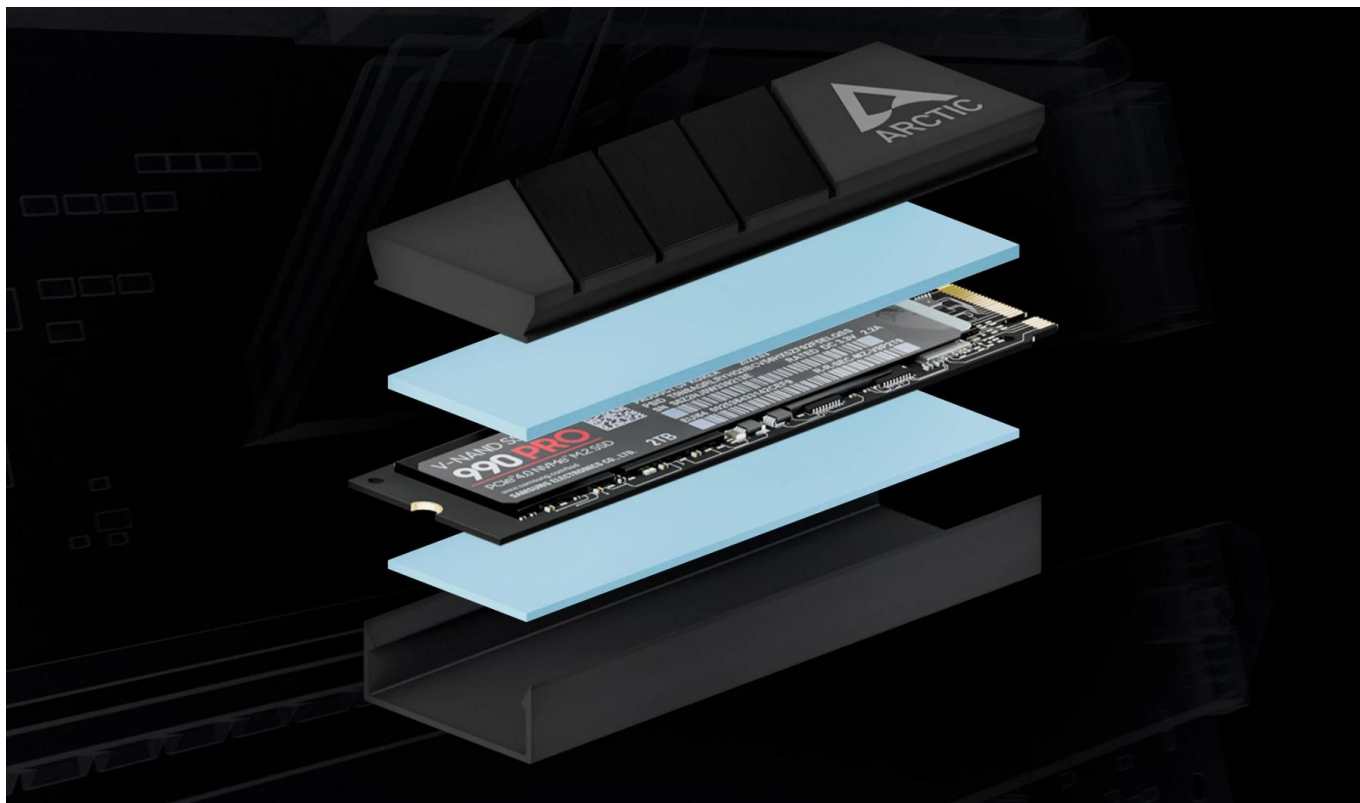

Tenký design s výškou pouze **10,5 mm** je plně kompatibilní s **PlayStation 5 a PS5 Slim**, kde Sony výslovně doporučuje použití chladiče pro dodatečně instalované M.2 úložiště. Montáž je díky inteligentnímu click systému rychlá a nevyžaduje žádné šrouby ani gumičky.

## Temperature of SSD under Load

Copy 200 GB of Data to Samsung 990 PRO - 1 TB

- Hliníková konstrukce s hmotností 40,5 g pro efektivní odvod tepla z M.2 SSD disků
- Kompatibilní s PlayStation 5 a PS5 Slim díky kompaktním rozměrům 73 × 24,2 × 10,5 mm
- Dvě přesně vystřižené tepelné podložky ARCTIC TP-3 v tloušťkách 1,5 mm a 1 mm
- Snadná montáž pomocí click systému bez potřeby šroubů nebo gumiček
- Vhodný pro jednostranné i oboustranné M.2 SSD disky formátu 2280
- Měkké tepelné podložky TP-3 s výbornou tepelnou vodivostí kompenzují výškové rozdíly komponent

### Efektivní odvod tepla

Zvýšená hmotnost hliníkového tělesa umožňuje rychlejší odvod tepla od čipů SSD disku do okolního prostředí. Při teplotě vzduchu 25 °C uvnitř PC skříně zabraňuje chladič tepelnému škrtení, které by bez pasivního chlazení mohlo nastat při

### Univerzální montáž

Inteligentní click systém umožňuje rychlou instalaci bez nástrojů. SSD disk se jednoduše vloží mezi chladicí tělesa a zajistí se cvaknutím. Chladič je navržen pro M.2 SSD disky formátu 2280, přičemž výškové rozdíly mezi jednostrannými a oboustrannými disky kompenzují dodávané tepelné podložky.