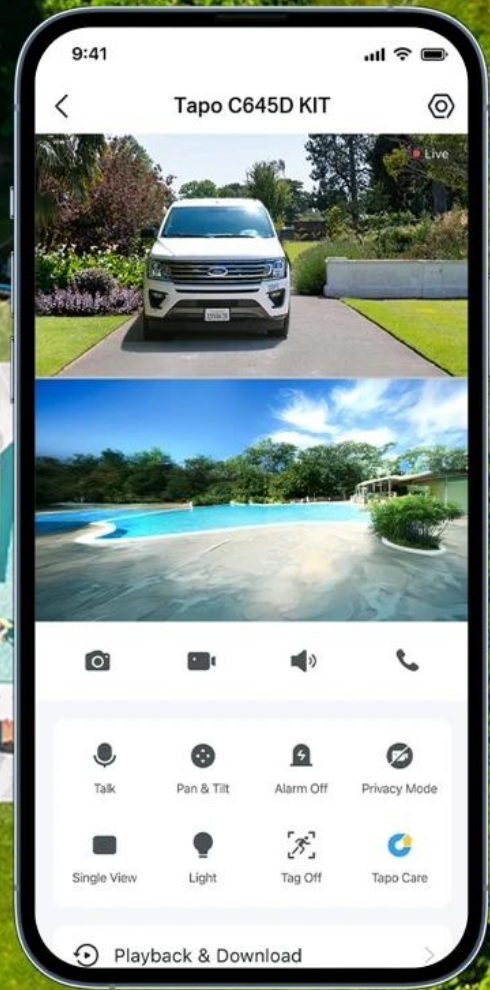

works with
Google Home

works with
alexa

2K Ultra-Wide View
+ 2K Pan/Tilt
Zoom-In Details

Solar Powered,
Maintenance-Free

Flexible Wire-Free
Design

Synchronized
Smart Tracking

Monitor Two Areas
At Once

Color Night Vision

Free Person/Pet/
Vehicle Detection

Local & Cloud
Storage

Díky **solárnímu panelu Tapo A201** s výkonem 2,5 W stačí pouhých **55 minut denního slunečního svitu** pro celodenní provoz. Vestavěná **lithium-iontová baterie** zajišťuje až 4 měsíce provozu bez nabíjení. Kamera nabízí **barevné noční vidění** s 6 vestavěnými reflektory, **AI detekci osob, zvířat a vozidel** s automatickým sledováním a **obousměrnou audio komunikaci** s potlačením šumu.

2K 3MP Dual Lens

Pan/Tilt Lens

Fixed Lens

Get the Full Picture with Dual Optics:
Two Views, One Screen

tapo

Wide-Angle Lens

Telephoto Lens

*Image enhanced to amplify feature.

165° Wide View +
6 mm Pan/Tilt Telephoto
For Wide Coverage and Fine Detail

tapo

Color Night Vision

Infrared Night Vision

Versatile Night Vision Modes

tapo

- Duální 2K objektiv (2304 × 1296 px) s širokoúhlým fixním a otočným telefoto objektivem pro simultánní monitoring různých oblastí
- Solární napájení s panelem 2,5 W vyžadující pouze 55 minut denního slunečního svitu pro celodenní provoz
- Pokročilá AI detekce s rozpoznáváním osob, domácích zvířat a vozidel s automatickým sledováním detekovaných objektů
- Barevné noční vidění s 6 vestavěnými reflektory a IR LED s dosahem 10 metrů pro ostré záběry i v noci
- Bezdrátová Wi-Fi konektivita s podporou 2,4 GHz/5 GHz a protokoly WPA3/WPA/WPA2-PSK pro bezpečné připojení
- Lokální úložiště na microSD kartu až 512 GB bez nutnosti předplatného nebo volitelné cloudové úložiště Tapo Care
- Odolná konstrukce IP65 s provozní teplotou -20 až +45 °C pro celoroční venkovní použití
- Obousměrná audio komunikace s vestavěným mikrofonem, reproduktorem a potlačením šumu pro jasnou konverzaci
- Zvukový a světelný alarm pro odstrašení narušitelů