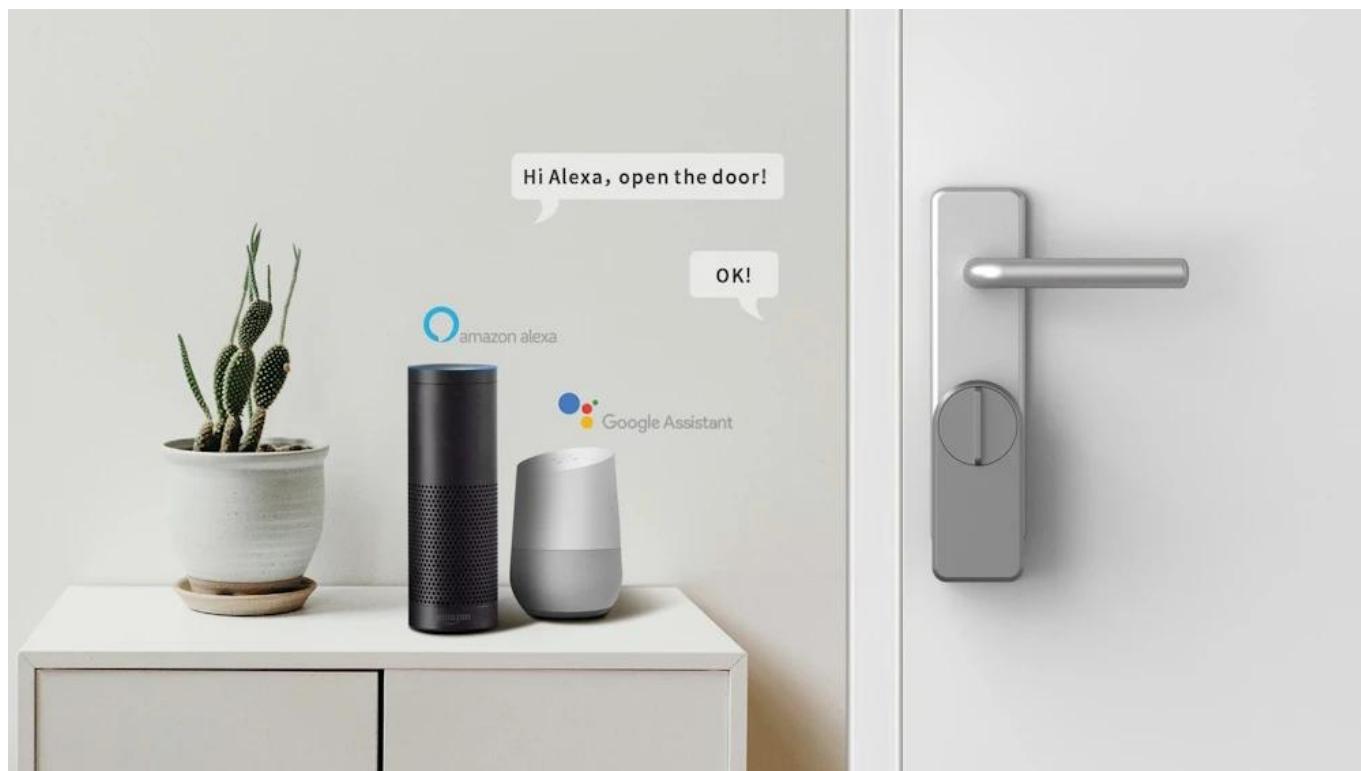

IMMAX NEO PRO SMART DVEŘNÍ ZÁMEK S KLÁVESNICÍ

Cena celkem:	4 169 Kč (bez DPH: 3 445 Kč)
Běžná cena:	4 585 Kč
Ušetříte:	417 Kč
Kód zboží:	ELDIMM1009
Part No.:	07815L
Záruka:	24 měs.
Stav:	Nové zboží

Popis

IMMAX NEO PRO SMART dveřní zámek s klávesnicí

Chytrý dveřní zámek s bezklíčovým vstupem a moderním Bluetooth připojením pro pohodlné ovládání vašich dveří.

Představujeme pokročilý dveřní zámek využívající **technologie TUYA a Bluetooth LE**, který umožňuje ovládat dveře odkudkoliv prostřednictvím mobilní aplikace. Systém nabízí **tři způsoby odemykání** – pomocí **otisku prstu, číselného kódu** na přiložené **klávesnici** nebo prostřednictvím **aplikace IMMAX NEO PRO**. Díky možnosti vytvoření virtuálního klíče můžete snadno poskytnout přístup hostům bez nutnosti fyzických klíčů.

Zámek je kompatibilní s **hlasovými asistenty Amazon Alexa, Apple Siri (zkratky) a Google Assistant**, aplikace je k dispozici v **60 jazycích** pro platformy **iOS a Android**. Výdrž na **bateriích 4x AA** dosahuje až **300 dnů**, stejně jako u přiložené klávesnice s bateriemi **2x AA**.