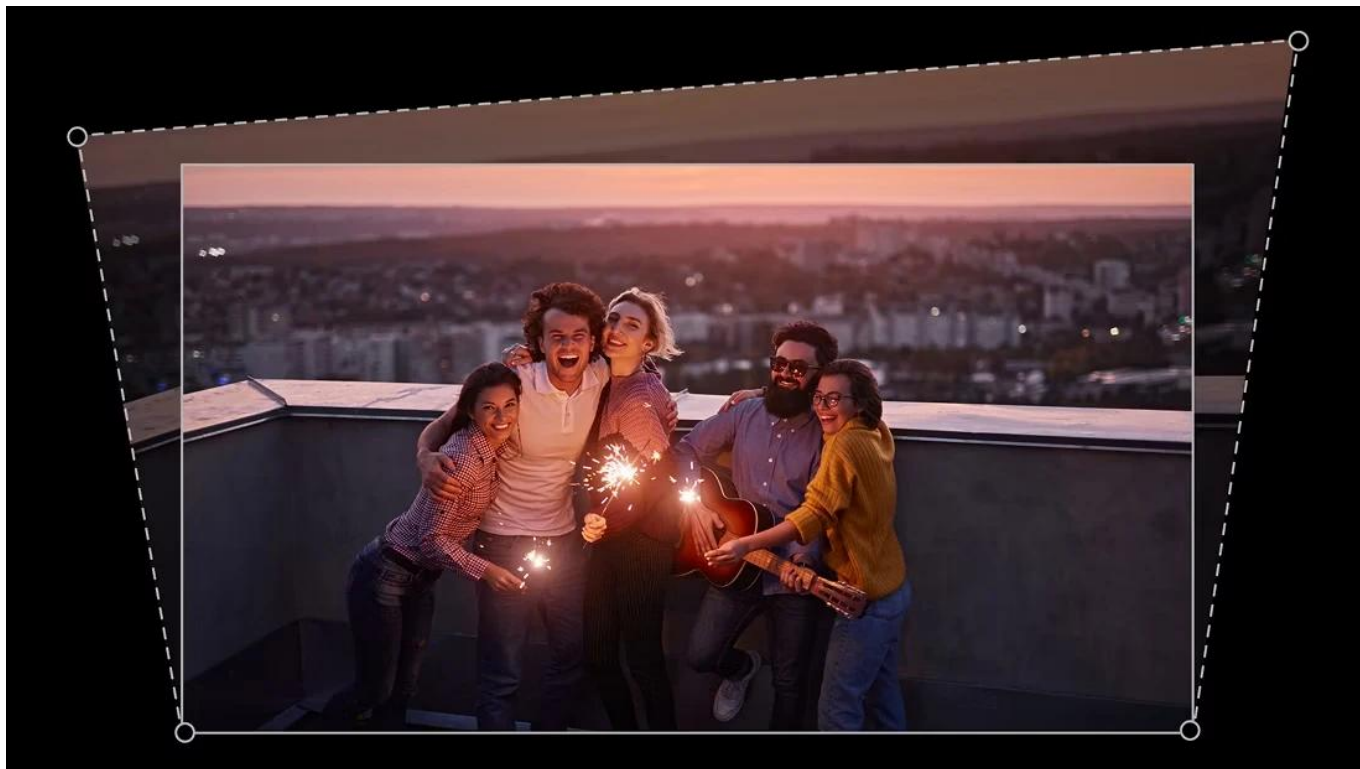

Projektor **BenQ GV50P** nabízí unikátní design s nastavitelnou základnou připomínající trojnožku, která umožňuje **projekci na strop** přímo nad postelí. Díky možnosti **svislého naklonění v rozsahu 135°** a **otočení o 180°** můžete snadno přepínat mezi projekcí na stěnu a strop. Zařízení poskytuje **Full HD rozlišení 1920 x 1080 px** s jasnem **500 ANSI lumenů** a **laserovým zdrojem světla** s životností až 30 000 hodin v režimu ECO.

- Flexibilní design základny s možností naklonění a otočení pro projekci na strop i stěnu v libovolném úhlu
- Full HD rozlišení 1920 × 1080 px s jasnem 500 ANSI lumenů a kontrastním poměrem 100 000 : 1
- Laserový zdroj světla s životností 20 000 hodin v normálním režimu a 30 000 hodin v režimu ECO
- Google TV s přístupem ke streamovacím službám a Google Assistantem pro hlasové ovládání
- Automatická 2D korekce lichoběžníkového zkreslení (vertikální $\pm 20^\circ$, horizontální $\pm 30^\circ$, rotace $\pm 30^\circ$)