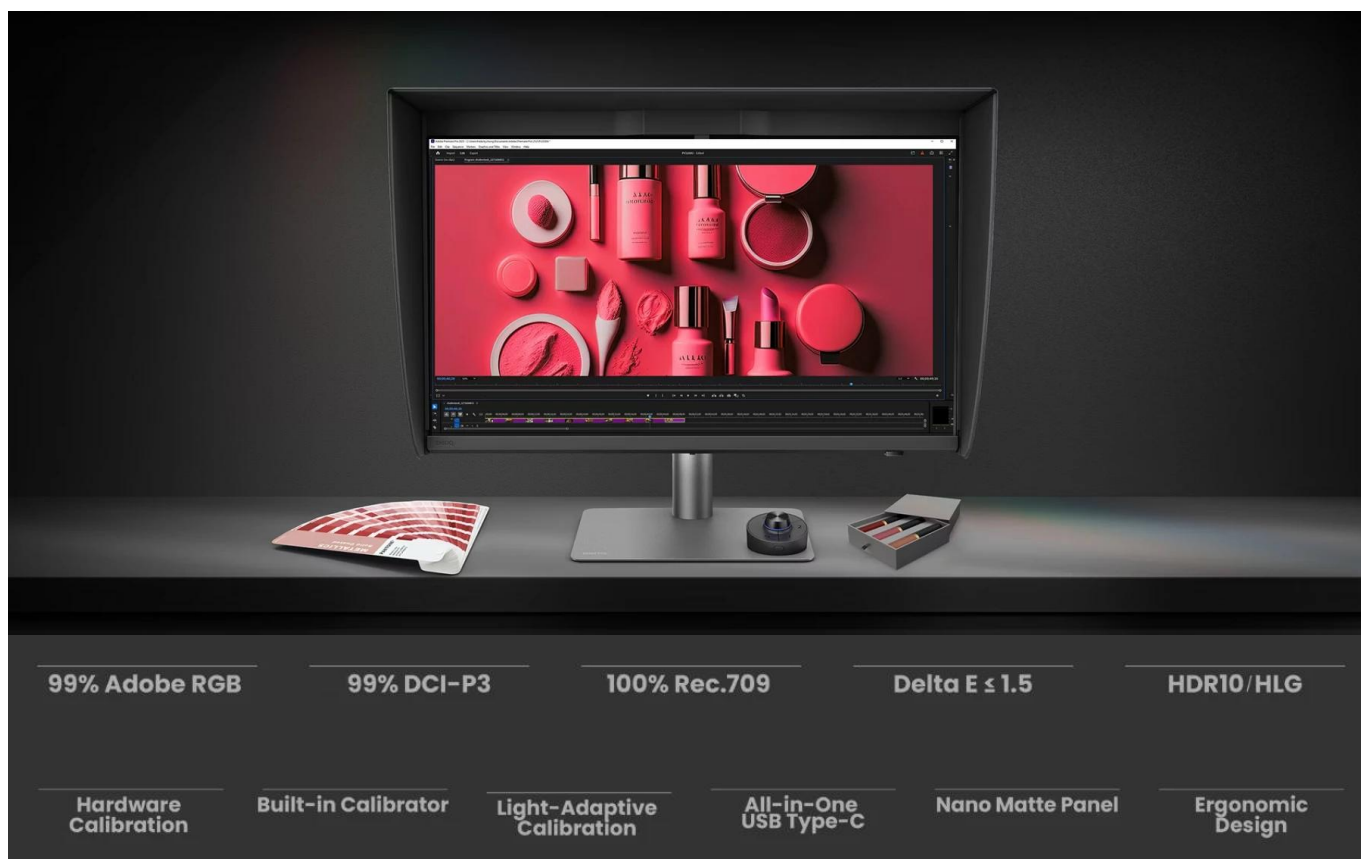

## Profesionální 4K monitor s pokročilým řízením barev pro grafickou a video editaci.

Monitor **BenQ PD2770U** s úhlopříčkou **27"** a rozlišením **3840 × 2160 px (4K)** je určen pro kreativní profesionály a studia, která vyžadují maximální přesnost barev. Technologie **AQCOLOR** zajišťuje pokrytí **99 % Adobe RGB**, **99 % DCI-P3** a **100 % Rec.709** s průměrnou odchylkou barev **Delta E ≤ 1.5**. **IPS panel** s pozorovacím úhlem **178°/178°** a jasem **400 nitů** poskytuje konzistentní zobrazení od rohu k rohu.