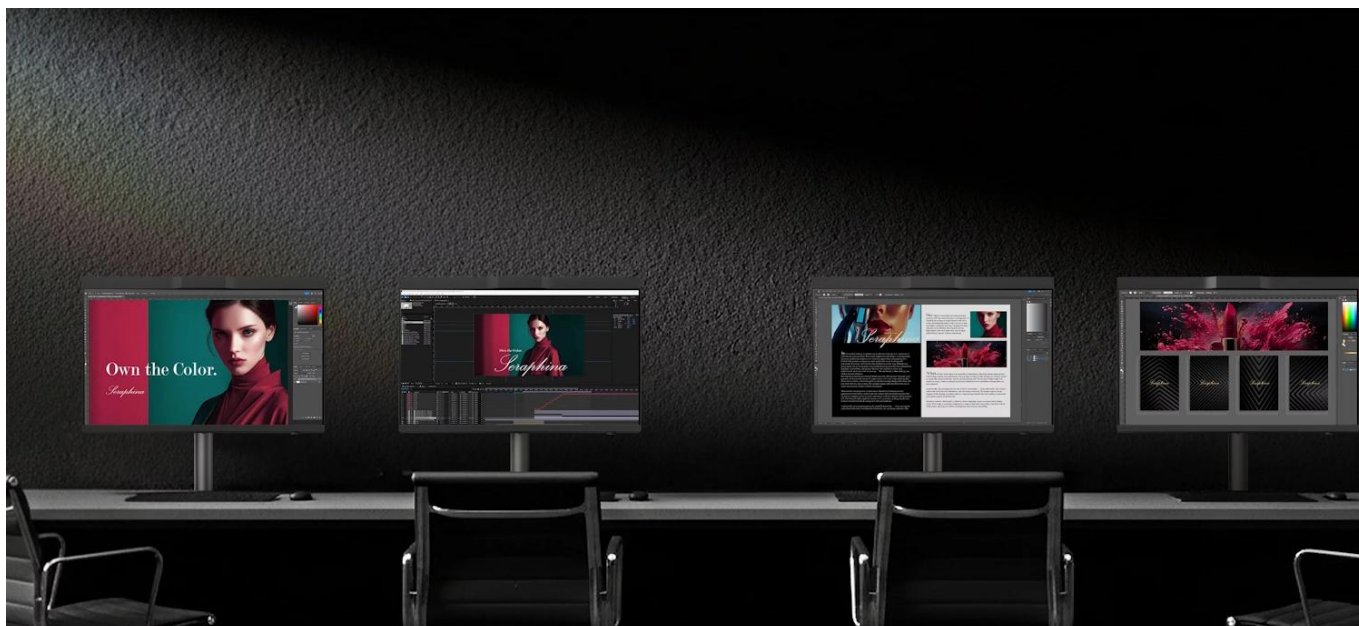

## Profesionální 4K monitor s pokročilým řízením barev pro grafickou a video editaci.

Monitor **BenQ PD2770U** s úhlopříčkou **27"** a rozlišením **3840 × 2160 px (4K)** je určen pro kreativní profesionály a studia, která vyžadují maximální přesnost barev. Technologie **AQCOLOR** zajišťuje pokrytí **99 % Adobe RGB**, **99 % DCI-P3** a **100 % Rec.709** s průměrnou odchylkou barev **Delta E ≤ 1.5**. **IPS panel** s pozorovacím úhlem **178°/178°** a jasem **400 nitů** poskytuje konzistentní zobrazení od rohu k rohu.

Monitor je vybaven **vestavěným kalibrátorem** pro automatickou kalibraci bez externích zařízení a podporuje

**hardwarovou kalibraci** přímo v 16bitové LUT tabulce. Funkce **Light-Adaptive Calibration** automaticky přizpůsobuje nastavení podle osvětlení v místnosti. Certifikace **Pantone Validated**, **Pantone SkinTone Validated** a **Calman Verified** potvrzují profesionální přesnost monitoru.

INDIVIDUAL  
CALIBRATION  
REPORT

calman  
VERIFIED

- 27" IPS panel s rozlišením 3840 × 2160 px a pokrytím 99 % Adobe RGB, 99 % DCI-P3 a 100 % Rec.709
- Vestavěný kalibrátor s podporou hardwarové kalibrace a automatického plánování pro dlouhodobou konzistenci barev
- Funkce Light-Adaptive Calibration pro automatické přizpůsobení nastavení podle osvětlení prostředí
- USB-C port s Power Delivery 96 W pro napájení notebooku a přenos dat jedním kabelem
- Integrovaný KVM přepínač pro ovládání více počítačů jednou klávesnicí a myší
- Matný panel snižující odlesky a magnetická stínící clona pro práci bez rozptylování
- Ergonomický stojan s výškovým nastavením 115 mm, otočením o 90°, natočením 15°/15° a náklonem -5° až 20°
- Bezdrátový ovladač Hotkey Puck G3 pro rychlé přepínání barevných režimů a nastavení
- Certifikace Pantone Validated, Pantone SkinTone Validated a Calman Verified pro profesionální přesnost