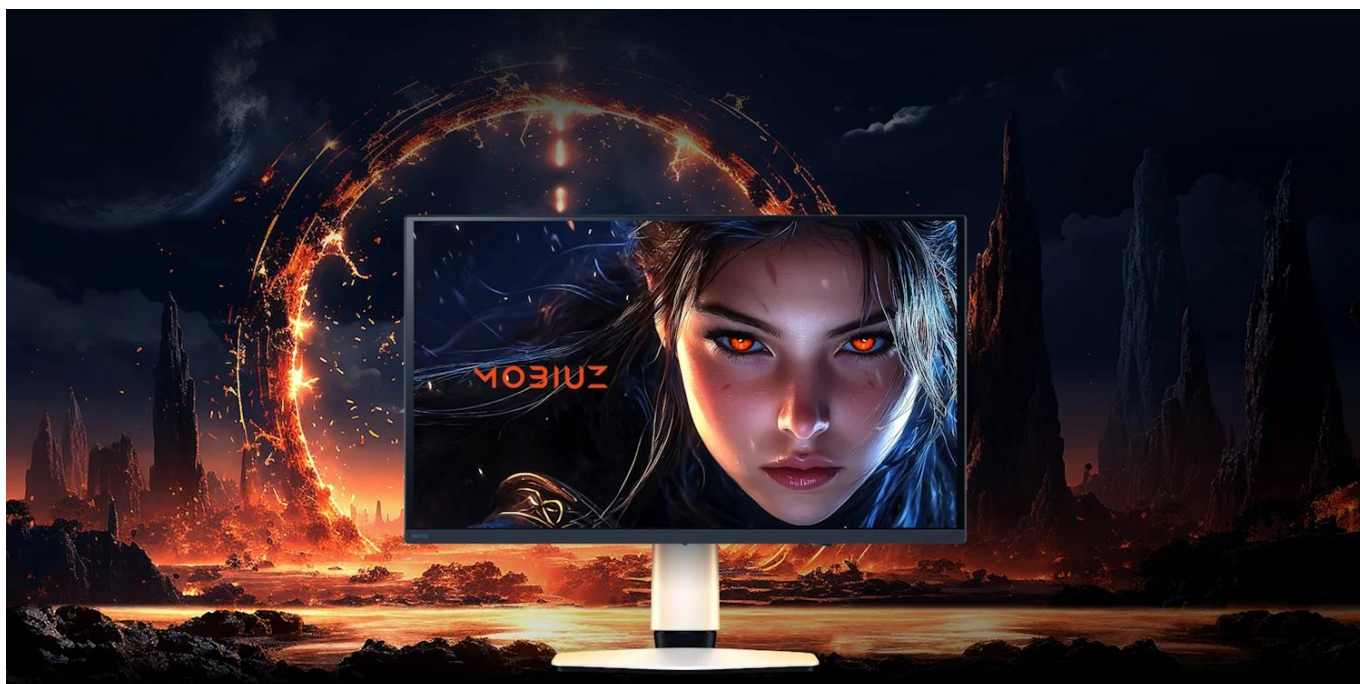

### BenQ Mobiuz EX271UZ - 26,5" 4K OLED herní monitor

**Prémiový herní monitor s QD-OLED technologií 4. generace a exkluzivním barevným laděním pro herní umění.**

Monitor **BenQ Mobiuz EX271UZ** s **26,5" 4K QD-OLED** panelem přináší revoluci v zobrazení herního obsahu. Díky technologii **Quantum Dot OLED 4. generace** s grafenovou ochrannou vrstvou dosahuje dokonalých černých tónů a úchvatného kontrastu **1 500 000 : 1**. Exkluzivní kalibrace **BenQ Color Lab** zajišťuje studiovou přesnost barev s pokrytím **99 % barevného prostoru DCI-P3**.

- 26,5" 4K QD-OLED panel 4. generace s rozlišením 3840 x 2160 px a hustotou 166 PPI pro dokonalou ostrost

- Extrémně rychlá odezva 0,03 ms (GtG) a obnovovací frekvence 240 Hz pro nejplynulejší herní akci
- Exkluzivní BenQ Color Lab kalibrace se Spectral Color technologií a High Pixel Contrast
- Color Shuttle databáze s více než 120 vlastními barevnými profily pro AAA hry
- Certifikace VESA DisplayHDR True Black 400 s jasnem až 1000 nitů (HDR) pro úchvatný dynamický rozsah
- USB-C s Power Delivery 90 W, DisplayPort Alt Mode a KVM přepínačem pro univerzální konektivitu
- eARC podpora a univerzální stojan na soundbar pro špičkový herní audio zážitek
- Ergonomický stojan s výškovým nastavením 100 mm, náklonem -5° až 15° a otáčením ±15°