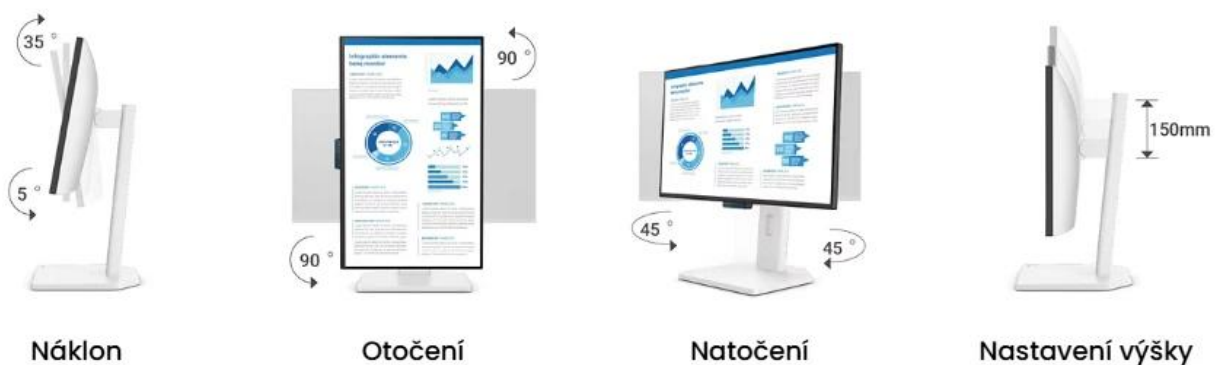

Obsah balení

Monitor, stojan, HDMI 1.4 kabel, stručná příručka, záruční list, bezpečnostní pokyny.

ZÁKLADNÍ SPECIFIKACE

Úhlopříčka: 27" (68,6 cm)

Rozlišení: 1920 × 1080 px (Full HD)