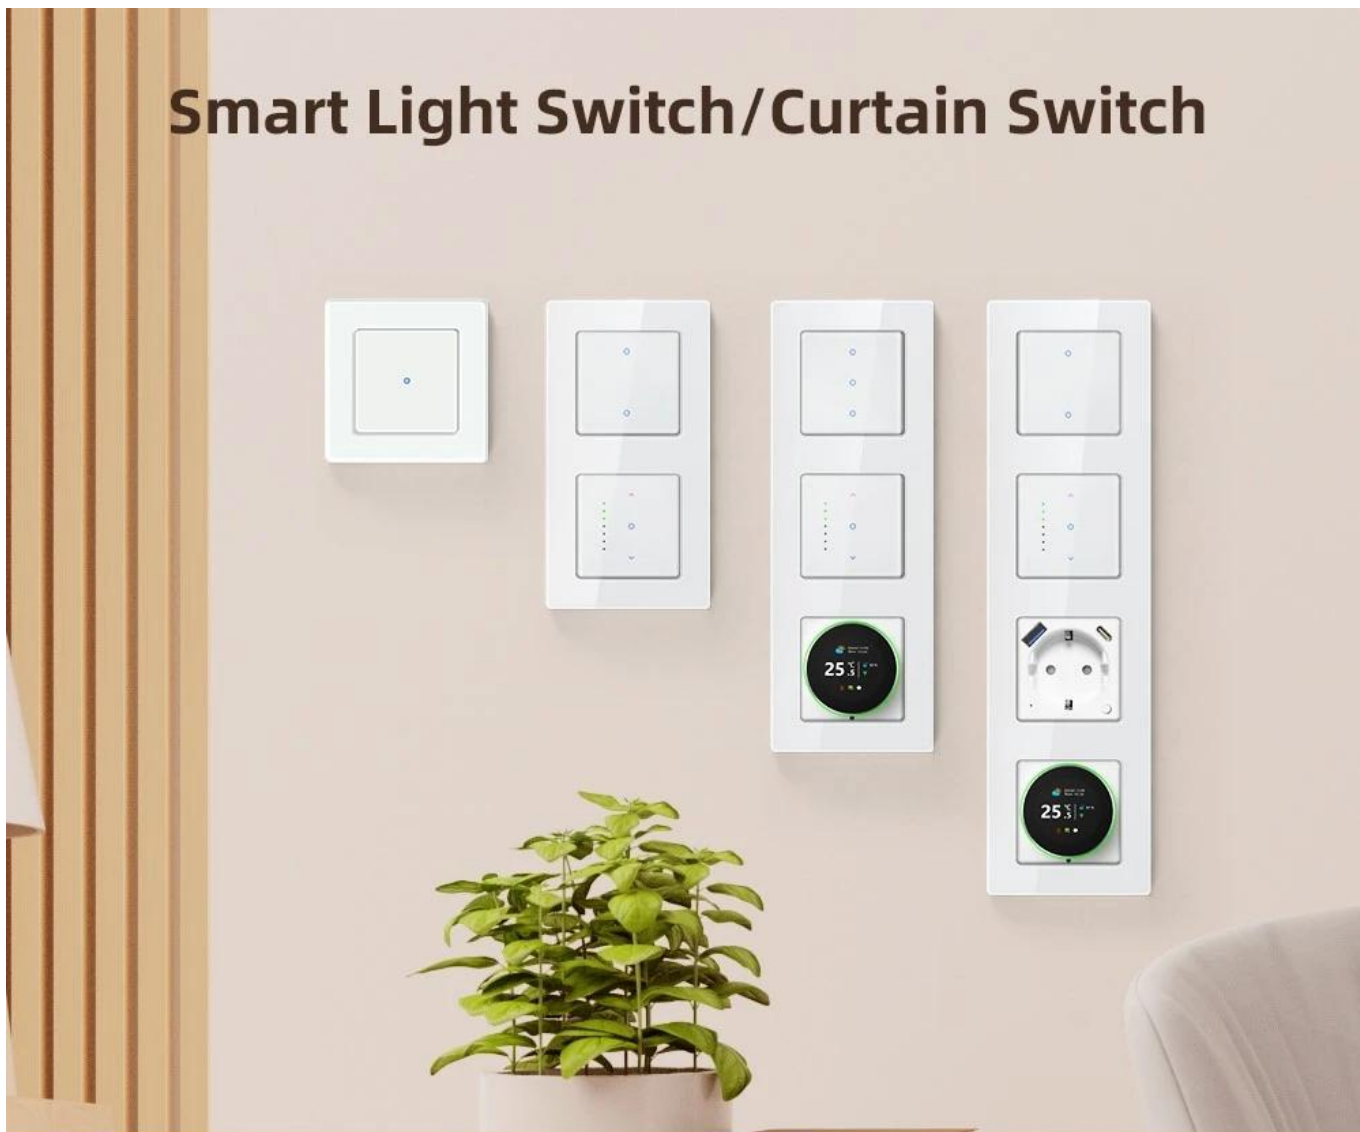

Smart Scene Linkage

Linkage of home devices, sensing someone at home, can automatically turn on/off the lights or curtains

APP/Voice Control

Smart life/Tuya app remote control from anywhere,
anytime Work with Alexa and Google home, Yandex Alice

"Alexa, turn on the bedroom light. "

Zařízení podporuje vytváření **automatických scén a časových plánů**, což umožňuje přizpůsobit chování žaluzií denní rutině. Vestavěná funkce **Zigbee repeateru** rozšiřuje dosah bezdrátové sítě a zlepšuje stabilitu komunikace s dalšími chytrými zařízeními. Instalace je jednoduchá do standardní **EU krabice** a aplikace je dostupná v **češtině a dalších 60 jazycích**.

- Komunikační protokol Zigbee 3.0 s frekvencí 2400 MHz až 2483,5 MHz pro stabilní připojení
- Maximální zatížení 800 W při proudu až 10 A pro ovládání standardních žaluzií a rolet
- Vestavěná funkce Zigbee repeateru pro rozšíření dosahu bezdrátové sítě
- Ovládání přes aplikaci IMMAX NEO PRO s podporou češtiny a 60 dalších jazyků
- Kompatibilita s hlasovými asistenty Siri, TUYA a systémem LIDL
- Vytváření automatických scén a časových plánů pro přizpůsobení dennímu režimu
- Bezdrátový dosah až 30 m při přímé viditelnosti, 10 m v zastavěném prostoru
- Snadná instalace do standardní EU krabice s rozměry 80 × 80 × 47 mm

Curtain Motors Direction Adjustment

Reverse motor direction via APP in 3 seconds, no rewiring.

Smart Light Switch/Curtain Switch

Luxury
glass panel

Resist
deformation

Resist
fading

Resist
scratches

Easy
to clean