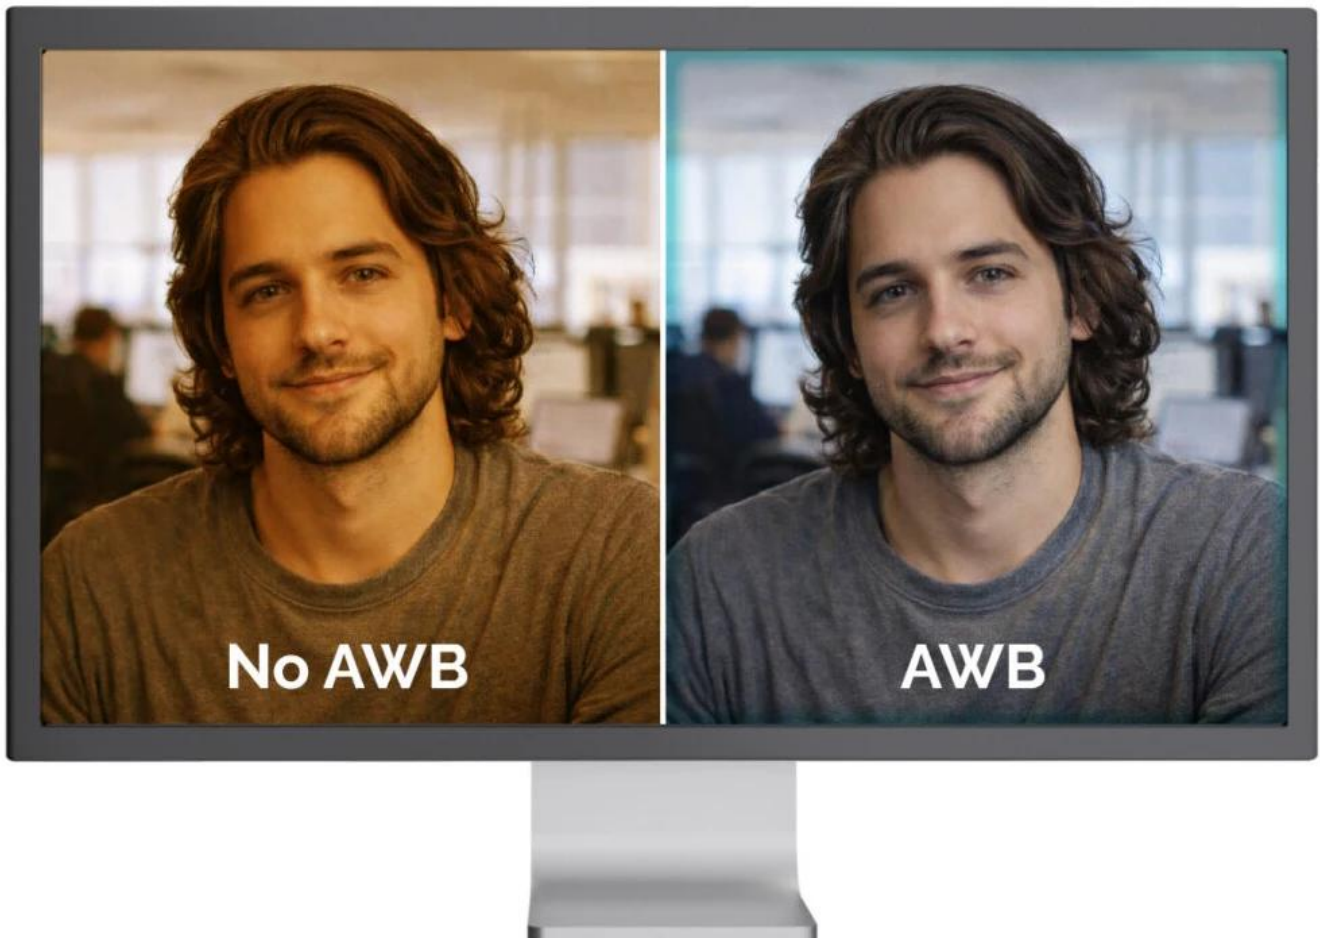

Profesionální 4K webkamera s pokročilými AI funkcemi pro hybridní schůzky a prezentace.

Model **SOLOMON PRO 900** představuje vrchol řady SOLOMON a kombinuje **4K rozlišení při 30 fps** s inteligentními funkcemi **Auto Framing** a **Picture-in-Picture**. **Automatické rámování** sleduje a centruje aktivního řečníka, zatímco režim **PiP** současně zobrazuje celý nezvětšený obraz – klíčová akce je jasně zvýrazněna bez ztráty celkového kontextu.

- AI Auto Framing automaticky sleduje a centruje aktivního řečníka v záběru pro profesionální prezentace
- Režim Picture-in-Picture zobrazuje současně zvětšený i celkový pohled pro zachování kontextu
- 4K rozlišení 3840 × 2160 px při 30 fps s podporou Full HD a HD formátů
- 5× digitální zoom pro přiblížení detailů během videohovorů a prezentací
- Wide Dynamic Range (WDR) vyvažuje expozici v scénách se silným protisvětlem
- Automatická expozice (AE), vyvážení bílé (AWB) a kontrola úrovně černé (ABLC) pro optimální obraz
- Pevné ostření s AI autofokusem pro stálou ostrost v různých vzdálenostech
- Integrovaná krytka objektivu pro ochranu soukromí a bezpečnost
- Univerzální upevňovací klip s gumovými podložkami a 1/4" závitěm pro stativ

Automatic Exposure (AE)

Automatic Black Level Control (ABLCL)

Automatic White Balance (AWB)

Pokročilá automatická optimalizace obrazu

Technologie WDR zachovává detaily v okolí oken a udržuje tváře dobře viditelné i při silném protisvětlu. Automatická expozice se přizpůsobuje změnám osvětlení a upravuje jas a kontrast bez přepalů nebo tmavých stínů. Automatické vyvážení bílé udržuje neutrální tóny a přirozené podání pleti při různých světelných podmínkách.