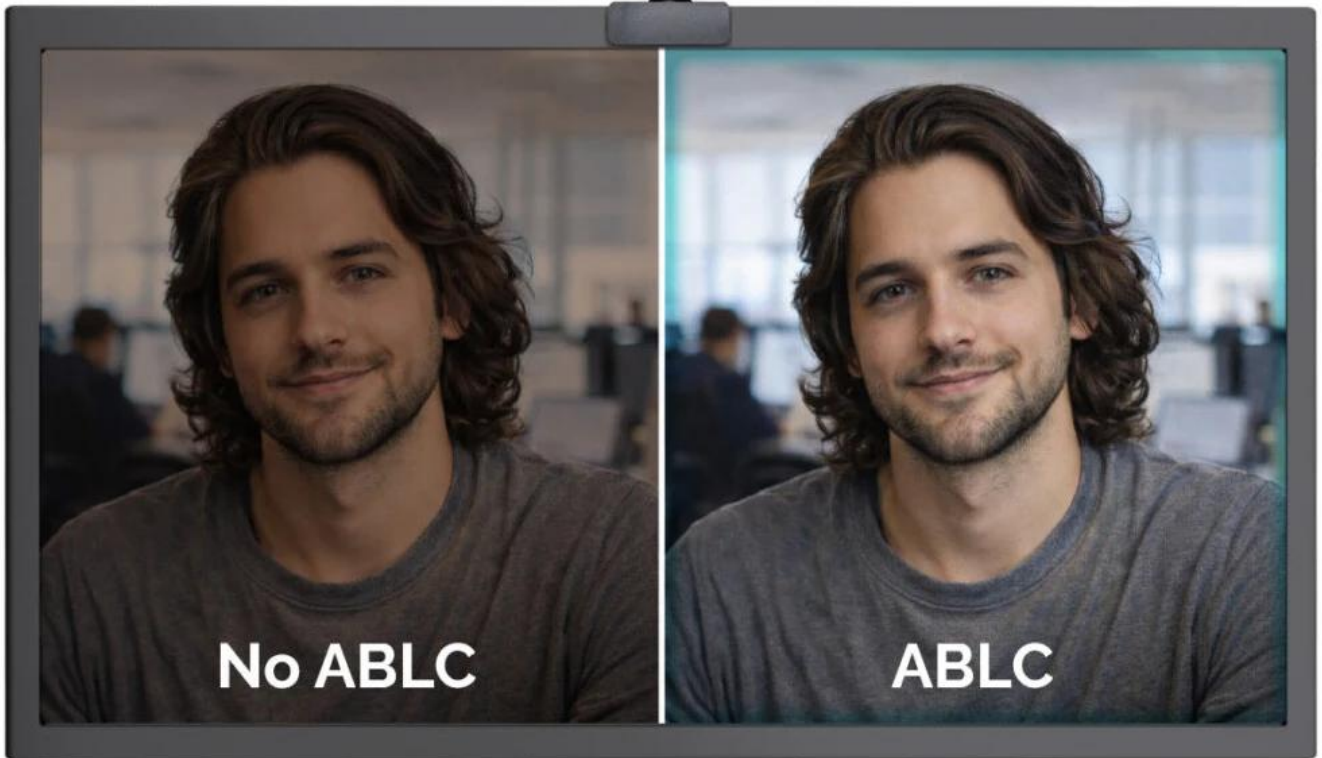

Automatic Black Level Control (ABLCL)

No ABLCL

ABLCL