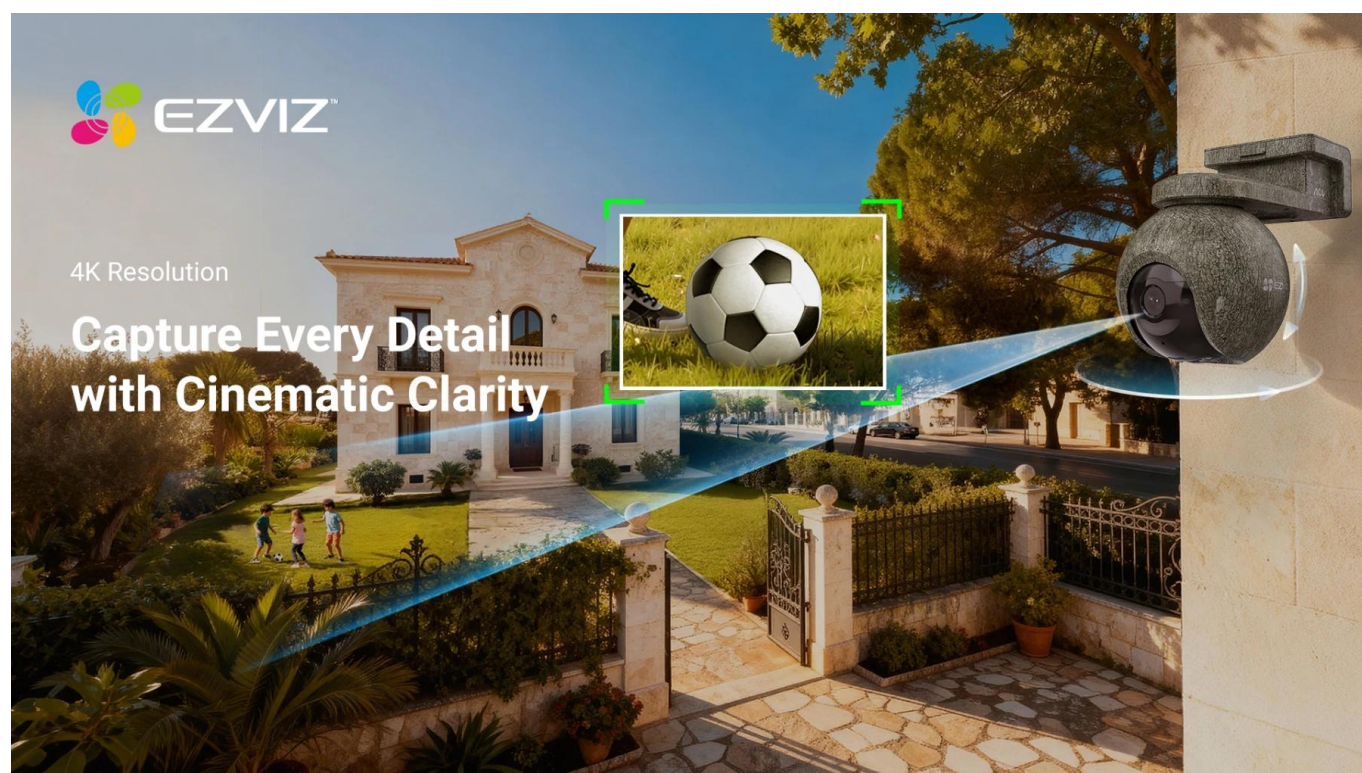

technologie umožňuje detekci pohybu až na vzdálenost **25 metrů ve dne a 12 metrů v noci**, což výrazně převyšuje standardní PIR senzory s dosahem 9 metrů. Kamuflažní design zajišťuje nenápadné začlenění do přírodního prostředí.

- 4K rozlišení s 8Mpx CMOS senzorem 1/2,8" a světelností F1.2 pro detailní záběry i za šera
- Duální konektivita 4G LTE (FDD/TDD) a Wi-Fi 6 s automatickým přepínáním podle dostupnosti signálu
- AI detekce lidí, vozidel a více než 20 druhů zvířat* s přizpůsobitelnými detekčními zónami
- 8W solární panel s monokrystalickými články a účinností $\geq 22\%$ pro nepřetržitý provoz již při 2 hodinách slunečního svitu denně
- Režim Always-On Video 2.0 s AOV technologií pro celodenní nahrávání s dosahem detekce až 25 metrů
- GPS lokalizace kamery s přesným určením polohy v otevřeném terénu
- 940nm infračervené LED diody bez viditelného záblesku pro noční vidění do 15 metrů bez vyrušování zvířat
- Inteligentní sledování pohybu s automatickým zamykáním na detekované osoby
- Obousměrná audio komunikace s možností přednahranych hlasových zpráv a aktivní obrana sirénou a stroboskopickým světlem
- Podpora microSD karet o kapacitě až 512 GB a cloudového úložiště EZVIZ CloudPlay (na základě předplatného) s H.265 kompresí

*Pro využití detekce divokých zvířat je nutné dokoupit předplatné v aplikaci EZVIZ. Funkce rozpoznává až 21 druhů zvířat a je dostupná pouze ve vybraných zemích.

AOV technologie pro maximální dosah detekce

Pokročilá technologie Always-On Video 2.0 kombinuje časoběrné nahrávání s detekcí pohybu. V klidovém režimu kamera pořizuje snímky v nastavitelných intervalech a vytváří z nich plynulé časoběrné video. Při detekci pohybu automaticky přepne na normální video s plnou snímkovou frekvencí 15 fps. Dosah detekce až 25 metrů ve dne a 12 metrů v noci výrazně převyšuje běžné PIR senzory.

Inteligentní vyvážení expozice

Funkce Balanced Image Exposure automaticky upravuje jas a zesílení obrazu podle světelných podmínek. V tmavých oblastech zvyšuje citlivost pro lepší viditelnost detailů, zatímco u přesvětlených partií snižuje jas pro vyvážený obraz bez přepálených míst.

Kompatibilita a ovládání

Kamera podporuje integraci s Amazon Alexa a Google Assistant pro hlasové ovládání. Správa probíhá přes mobilní aplikaci EZVIZ dostupnou pro iOS a Android. Pro připojení přes 4G síť je nutná nano SIM karta s aktivním datovým tarifem.

Obsah balení

Kamera EB8 Pro Ranger, solární panel 8 W, montážní šablona, nastavitelný montážní držák, 2x stahovací páska, adaptér pro