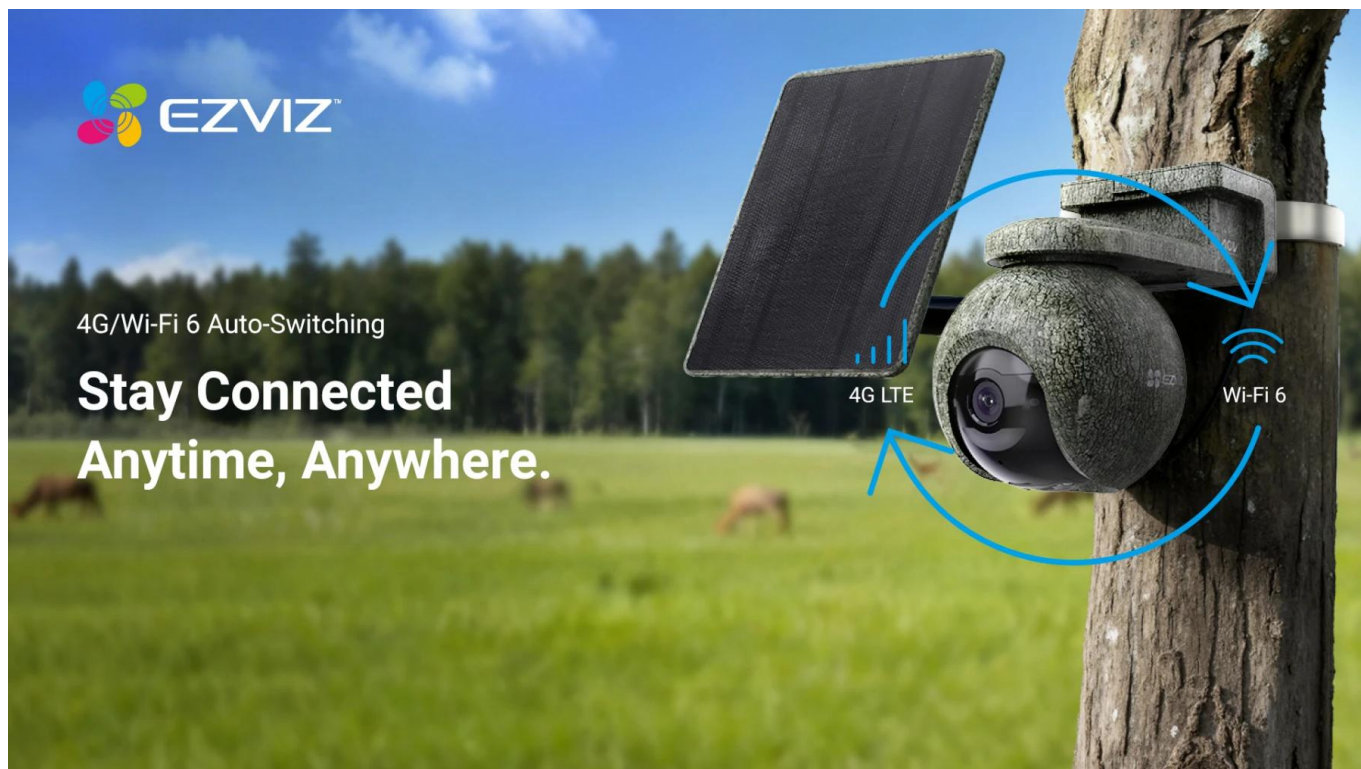

EZVIZ EB8 PRO RANGER KIT

Cena celkem:	7 863 Kč (bez DPH: 6 499 Kč)
Běžná cena:	8 650 Kč
Ušetříte:	786 Kč
Kód zboží:	KIPEZV1130
Part No.:	CS-EB8/SP-R200-CF(4K W4GA)
Záruka:	24 měs.
Stav:	Nové zboží

Popis

EZVIZ EB8 Pro Ranger KIT

Profesionální 4K bezpečnostní kamera s duální konektivitou 4G a Wi-Fi pro dálkový monitoring divočiny i majetku.

Představujeme kompletní bezpečnostní set určený pro náročné venkovní podmínky. Kamera **EB8 Pro Ranger** s rozlišením **4K (3840 × 2160 px)** nabízí panoramatický rozsah **340° (otáčení) a 75° (náklon)** pro maximální pokrytí sledované oblasti. Díky **duální konektivitě 4G LTE a Wi-Fi 6** (802.11ax) zůstanete ve spojení i v odlehlých lokalitách bez dostupné Wi-Fi sítě. Kamera automaticky přepíná mezi sítěmi podle dostupnosti signálu.

- 4K rozlišení s 8Mpx CMOS senzorem 1/2,8" a světelností F1.2 pro detailní záběry i za šera
- Duální konektivita 4G LTE (FDD/TDD) a Wi-Fi 6 s automatickým přepínáním podle dostupnosti signálu
- AI detekce lidí, vozidel a více než 20 druhů zvířat* s přizpůsobitelnými detekčními zónami
- 8W solární panel s monokrystalickými články a účinností $\geq 22\%$ pro nepřetržitý provoz již při 2 hodinách slunečního svitu denně
- Režim Always-On Video 2.0 s AOV technologií pro celodenní nahrávání s dosahem detekce až 25 metrů
- GPS lokalizace kamery s přesným určením polohy v otevřeném terénu
- 940nm infračervené LED diody bez viditelného záblesku pro noční vidění do 15 metrů bez vyrušování zvířat
- Inteligentní sledování pohybu s automatickým zamykáním na detekované osoby
- Obousměrná audio komunikace s možností přednahranych hlasových zpráv a aktivní obrana sirénou a stroboskopickým světlem
- Podpora microSD karet o kapacitě až 512 GB a cloudového úložiště EZVIZ CloudPlay (na základě předplatného) s H.265 kompresí