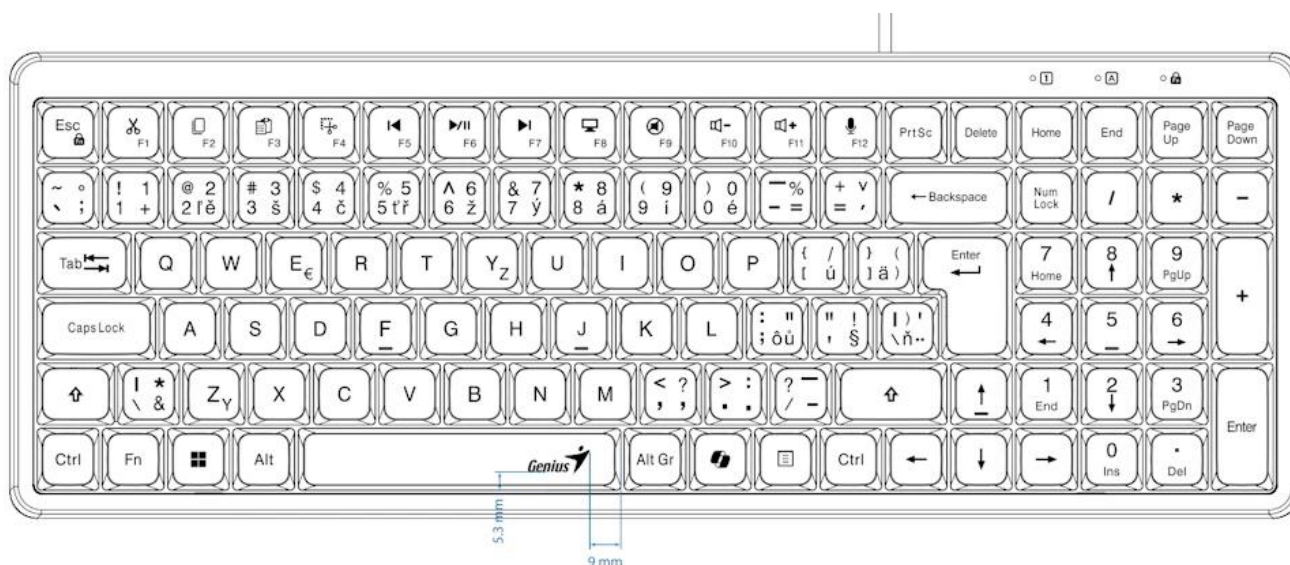

GENIUS LUXEMATE 120

Cena celkem:	249 Kč (bez DPH: 206 Kč)
Běžná cena:	274 Kč
Ušetříte:	25 Kč
Kód zboží:	KEYG16255
Part No.:	31310059403
Záruka:	24 měs.
Stav:	Nové zboží

Popis

Genius LuxeMate 120

Kompaktní kancelářská klávesnice s retro klávesami a dedikovanými tlačítky pro Copilot AI.

Pozor, fotografie klávesnice jsou pouze ilustrativní! Tento model disponuje CZ+SK layoutem, správné rozvržení (s krátkým levým Shiftem) naleznete na tomto obrázku:

Klávesnice **Genius LuxeMate 120** kombinuje stylový design s pohodlnými **retro klávesami ve stylu psacího stroje** a praktickými zkratkovými tlačítky pro moderní produktivitu. Dedikovaná oblast rychlých kláves zahrnuje funkce pro **Copilot AI** (včetně aktivace mikrofону), editační nástroje jako **Cut, Copy, Paste a SnipPaste** a kompletní ovládání médií.

Kompaktní design s **numerickou částí** šetří místo na pracovním stole, zatímco **USB připojení plug-and-play** zajišťuje okamžitou funkčnost bez nutnosti instalace ovladačů. Funkce **FN Lock** umožňuje přepínání mezi horními klávesami a funkcemi F1-F12.

ZÁKLADNÍ SPECIFIKACE

Typ kláves: retro klávesy ve stylu psacího stroje

Rozhraní: USB

Délka kabelu: 1,5 m

Hmotnost: 587 g

Rozměry: 375,83 × 135,25 × 32 mm

Barva: černá

Kompatibilita: Windows® 10, 11 nebo novější, macOS X 10.8 nebo novější