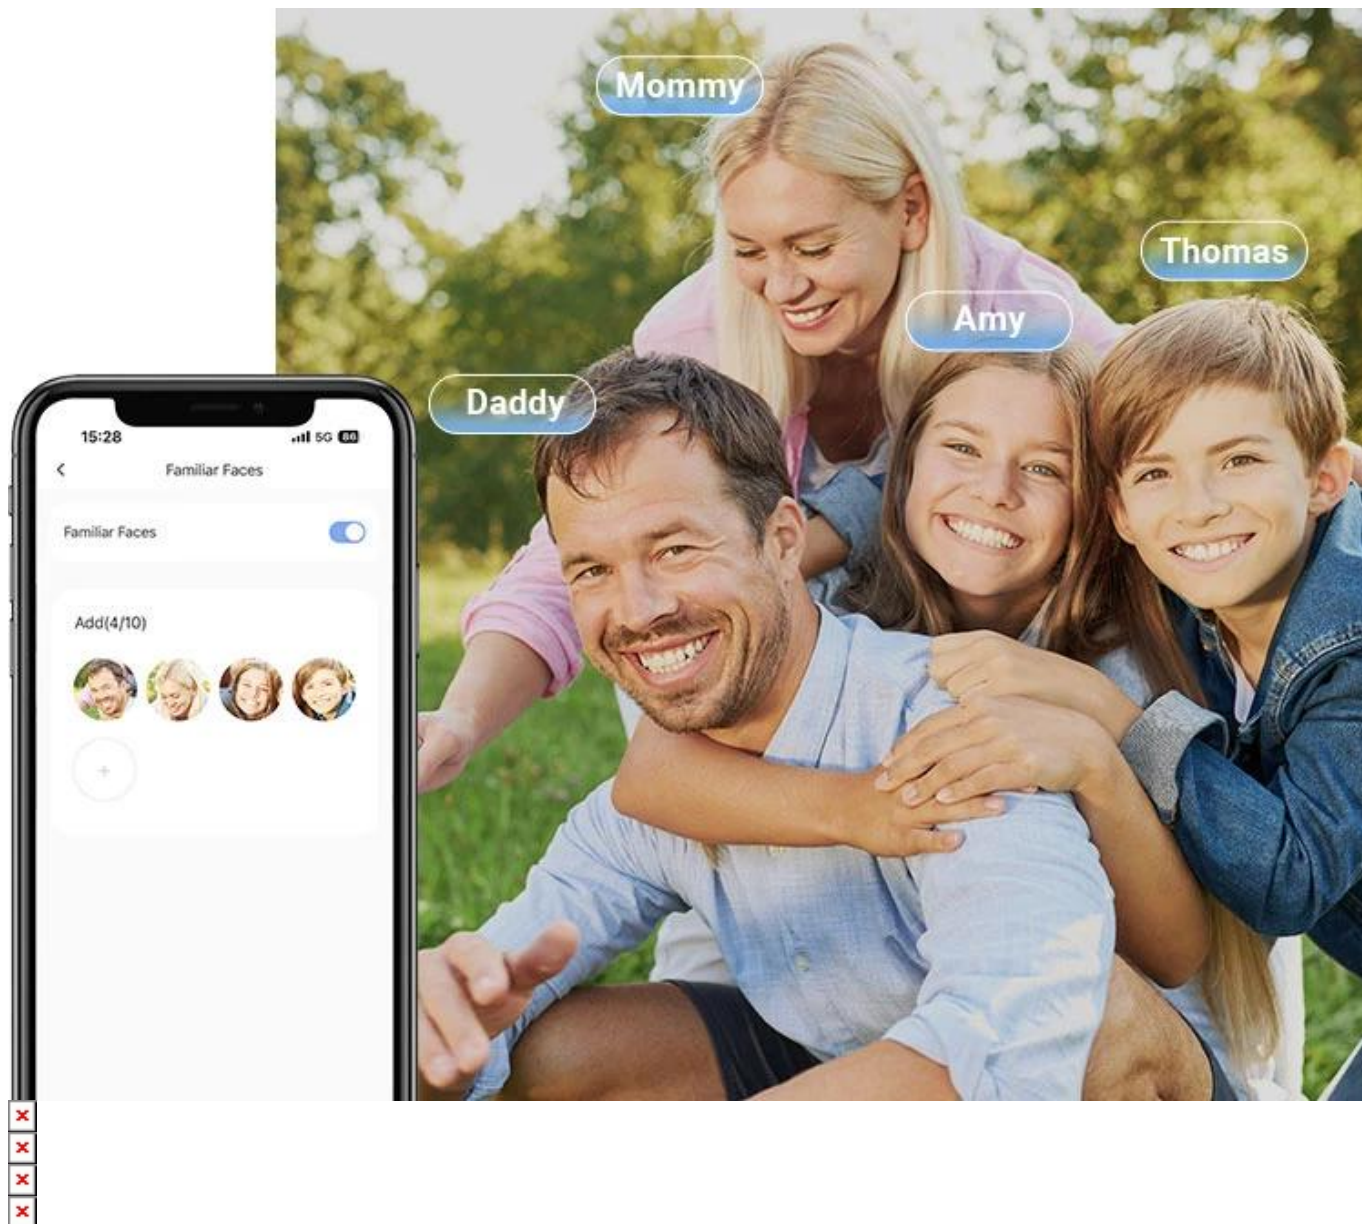

EZVIZ EP4 ZLATÝ

Cena celkem:	5 421 Kč (bez DPH: 4 480 Kč)
Běžná cena:	5 963 Kč
Ušetříte:	542 Kč
Kód zboží:	ELIEZV1015
Part No.:	CS-EP4-R100-1M8WPF-GD(EU-STD)
Záruka:	24 měs.
Stav:	Nové zboží

Popis

EZVIZ EP4 - inteligentní kukátko s AI rozpoznáváním

Moderní bezdrátové kukátko s umělou inteligencí, které přesně rozpozná, kdo stojí před vašimi dveřmi.

Kukátko **EZVIZ EP4** přináší pokročilé zabezpečení vašeho domova díky kombinaci **4K rozlišení**, **AI rozpoznávání známých obličejů** a **detekce lidské postavy**. Místo obecných upozornění na pohyb obdržíte přesné notifikace s informací, zda před dveřmi stojí člen rodiny nebo neznámá osoba. Velký **5,5" barevný dotykový displej** zobrazuje každý detail v živých barvách a umožňuje pohodlné ovládání.

Díky **ultra širokému zorném úhlu 160°** a **velké cloně F1.6** zachytí kukátko vše, co se děje před dveřmi, a to i za špatných světelných podmínek. Technologie **WDR (Wide Dynamic Range)** vyrovnává nerovnoměrné osvětlení a **LDC korekce** eliminuje zkreslení na okrajích obrazu. Obousměrná komunikace vám umožní mluvit s návštěvníky odkudkoliv pomocí mobilní aplikace.

- Ultra vysoké rozlišení 4K (3840 × 2160 px) pro dokonale ostré záznamy
- AI rozpoznávání známých obličejů s personalizovanými notifikacemi o příchodu členů rodiny
- Kombinovaná detekce pohybu pomocí AI analýzy lidské postavy a PIR senzoru s dosahem až 6 m
- Velký 5,5" barevný dotykový displej pro přehledné zobrazení návštěvníků v reálném čase
- Ultra široký zorný úhel 160° a velká clona F1.6 pro perfektní obraz i za šera
- Obousměrná audio komunikace s vestavěným mikrofonom a reproduktorem vysokého výkonu
- Dlouhá výdrž baterie 7100 mAh pro minimální potřebu dobíjení
- Podpora paměťové karty až 512 GB nebo šifrovaného cloudového úložiště EZVIZ CloudPlay
- Snadná instalace do stávajícího kukátka o průměru 14-50 mm bez nutnosti vrtání