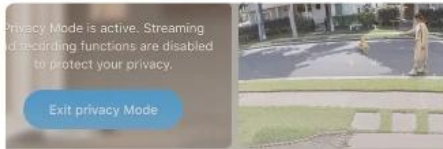

16GB EMMC
16TB expandable*

Local Storage
Multi-layer Encryption.

All Camera Info in
One APP View