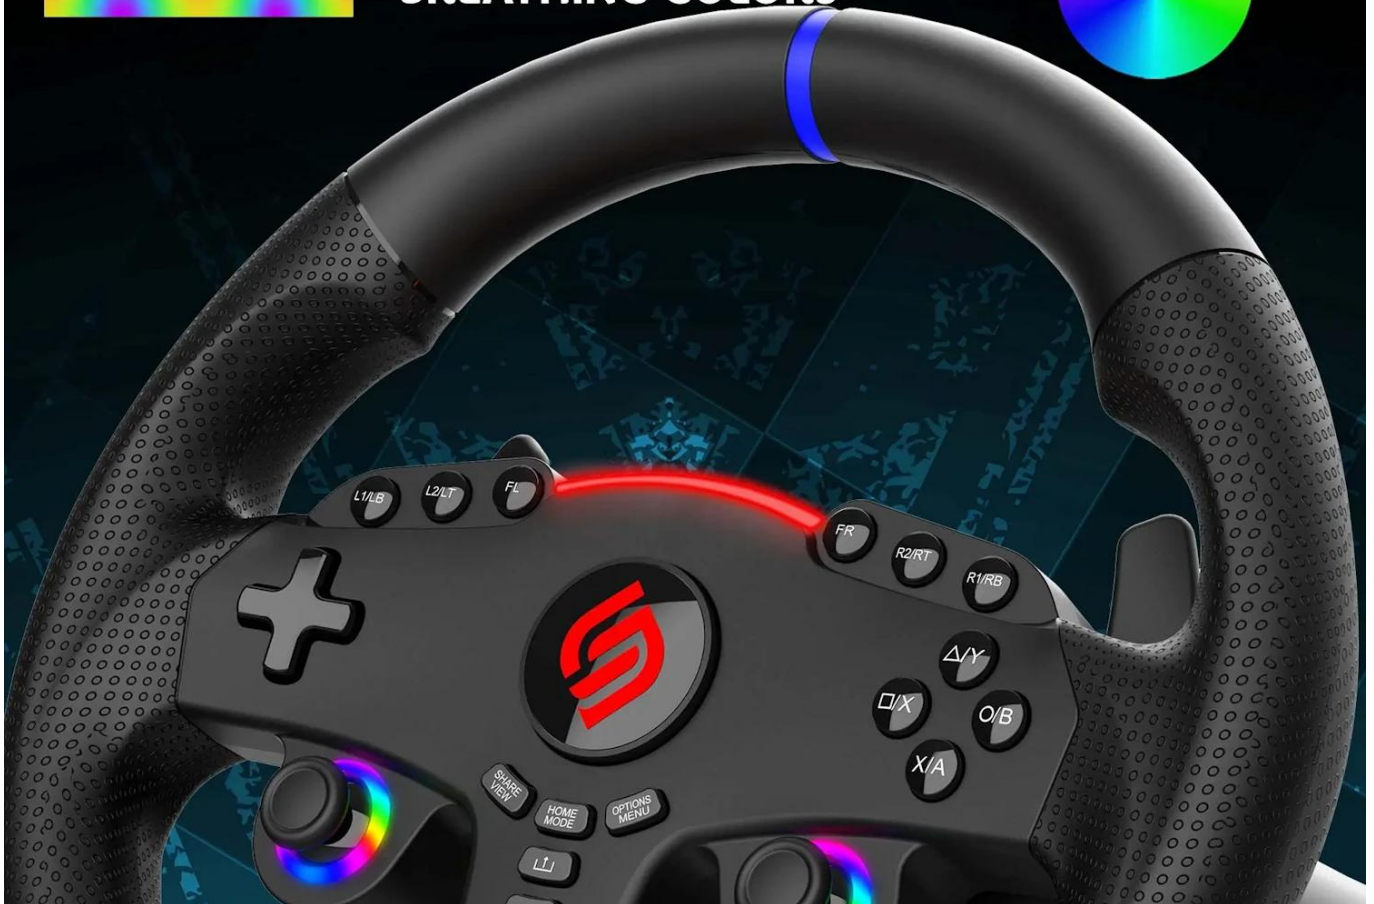

#### Herní volant s pokročilými funkcemi pro realistický závodní zážitek na PlayStation 5 a PC.

Sada **SUPERDRIVE 270 GT-5** nabízí kompletní řešení pro milovníky závodních simulátorů a arkádových her. Volant s průměrem **27 cm** je vybaven duálními joysticky s integrovanými ovládacími prvky, **programovatelnými tlačítky a 3 úrovněmi citlivosti**, které umožňují přizpůsobení ovládání každému hernímu stylu.

Ergonomická rukojeť s **mikroperforovaným koženkovým potahem** zajišťuje optimální úchop i při dlouhém hraní. **Programovatelné RGB LED diody** kolem joysticků vytváří dynamický vizuální efekt, zatímco progresivní světelný indikátor v horní části volantu zobrazuje akceleraci a brzdění. Stabilní upevnění je zajištěno nastavitelnou svorkou a odnímatelnými přísavkami pro pevné uchycení na stole, desce nebo v herním kokpitu.

# DUAL JOYSTICKS & PROGRAMMABLE LEDS

**FIX COLORS**

**FIX RAINBOW**

**BREATHING COLORS**

**COLOR  
ADJUSTMENT**

# REALISTIC DRIVING EXPERIENCE

27CM