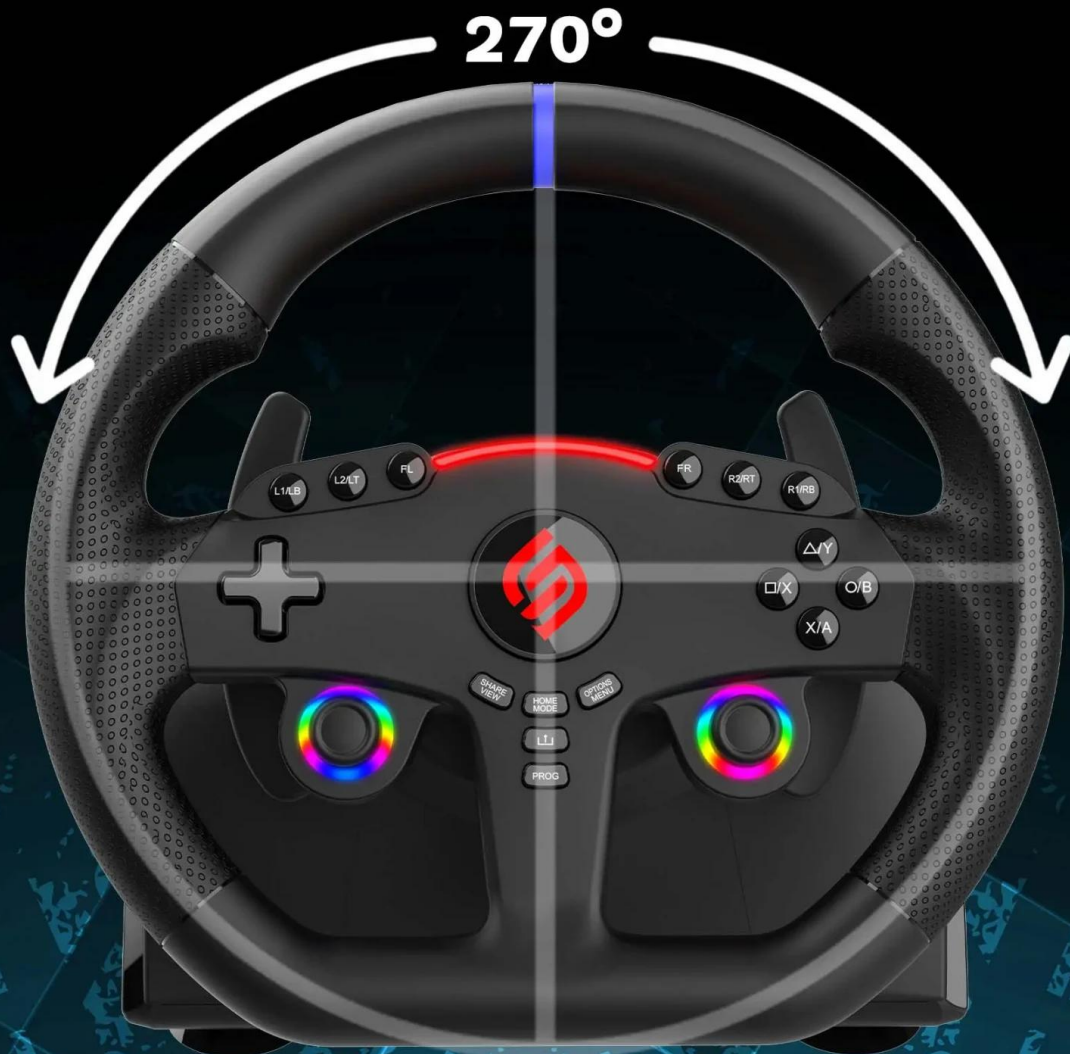

#### Herní volant s pokročilými funkcemi pro realistický závodní zážitek na PlayStation 5 a PC.

Sada **SUPERDRIVE 270 GT-5** nabízí kompletní řešení pro milovníky závodních simulátorů a arkádových her. Volant s průměrem **27 cm** je vybaven duálními joysticky s integrovanými ovládacími prvky, **programovatelnými tlačítky a 3 úrovněmi citlivosti**, které umožňují přizpůsobení ovládání každému hernímu stylu.

Ergonomická rukojeť s **mikroperforovaným koženkovým potahem** zajišťuje optimální úchop i při dlouhém hraní. **Programovatelné RGB LED diody** kolem joysticků vytváří dynamický vizuální efekt, zatímco progresivní světelný indikátor v horní části volantu zobrazuje akceleraci a brzdění. Stabilní upevnění je zajištěno nastavitelnou svorkou a odnímatelnými přísavkami pro pevné uchycení na stole, desce nebo v herním kokpitu.

# DUAL JOYSTICKS & PROGRAMMABLE LEDS

**FIX COLORS**

**FIX RAINBOW**

**BREATHING COLORS**

**COLOR  
ADJUSTMENT**

# REALISTIC DRIVING EXPERIENCE

27CM