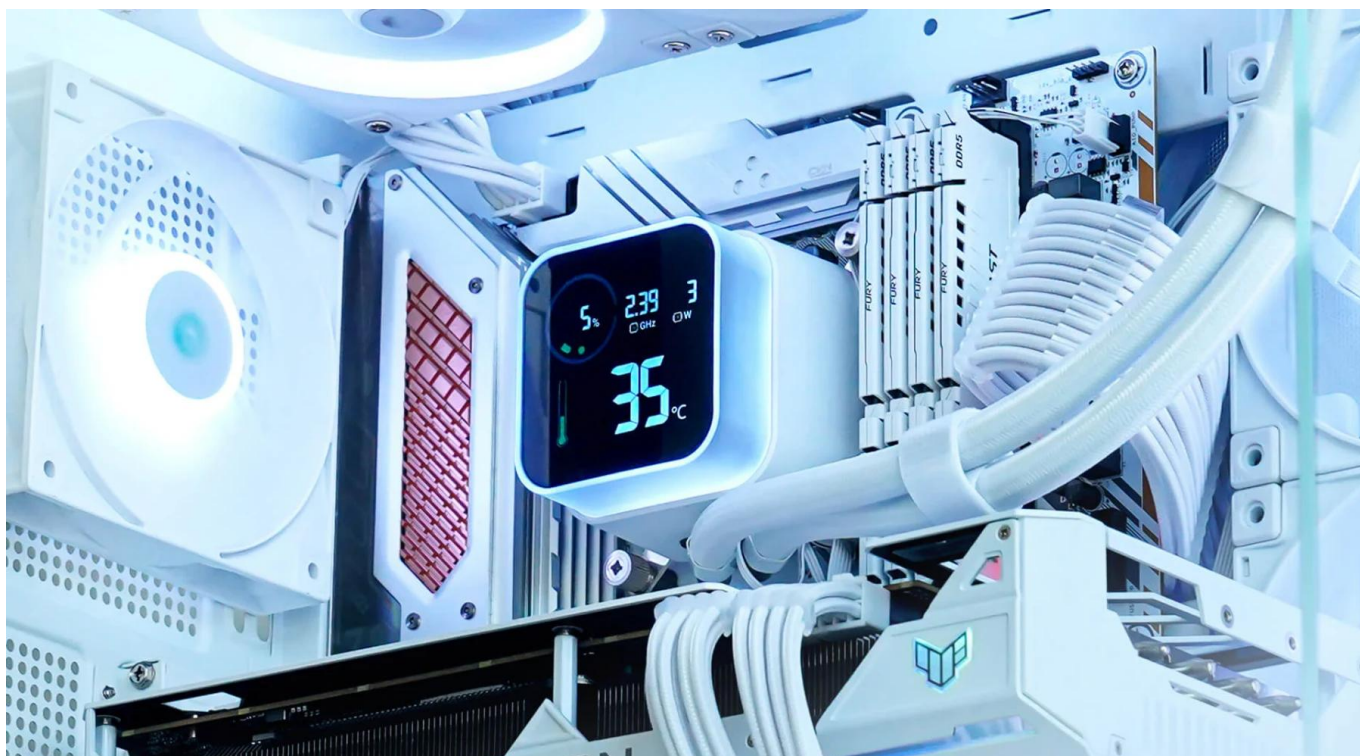

Popis

DEEPCOOL LQ360 Ultra ARGB bílý

Výkonné AIO vodní chlazení s pokročilou 6. generací čerpadla a LCD displejem pro maximální chlazení a vizuální efekt.

Model **LQ360 ULTRA ARGB WH** přináší významná vylepšení v oblasti chladicího výkonu díky nejnovější **6. generaci vodního čerpadla** s 3fázovým, 6slotovým, 4pólovým motorem a FOC řízením. Čerpadlo pracuje v rozsahu **2500-3400 RPM** a zajišťuje tichý a efektivní provoz. Rozšířená měděná základna a optimalizovaná geometrie mikrožeber maximalizuje přenos tepla pro vysoký chladicí výkon.

Součástí je **segmentovaný LCD displej** s aktivní plochou 53,9 × 49,15 mm, který zobrazuje provozní informace v reálném čase. Magnetický kryt čerpadla umožňuje **snadnou montáž bez náradí a 360° rotaci** pro perfektní zarovnání v jakékoliv sestavě. Precizně navržený pogo pin kontakt zajišťuje spolehlivé spojení. Kompletní sadu doplňují tři **FL12 ventilátory** s ARGB podsvícením a Fluid Dynamic Bearings pro tichý a dlouhodobý provoz.

- 6. generace vodního čerpadla s 3fázovým motorem a FOC řízením pro efektivní a tichý chod (2500–3400 RPM \pm 10 %)
- Segmentovaný LCD displej s aktivní plochou 53,9 × 49,15 mm zobrazující provozní informace v reálném čase
- Magnetický kryt čerpadla s možností 360° rotace a montáže bez nářadí díky pogo pin kontaktu
- Tři FL12 ventilátory s ARGB podsvícením, FDB ložiskem a rozsahem otáček 500–2150 RPM pro průtok vzduchu až 55 CFM
- Patentovaná Anti-Leak technologie s interním ventilem regulujícím tlak a snižujícím riziko úniku
- Hliníkový radiátor o rozměrech 402 × 120 × 27 mm s hadicemi o délce 410 mm
- Software DeepCreative pro kompletní ovládání, monitoring systému a synchronizaci ARGB podsvícení
- Kompatibilita s Intel LGA1851/1700/1200/115X a AMD AM5/AM4 platformami včetně montážního materiálu