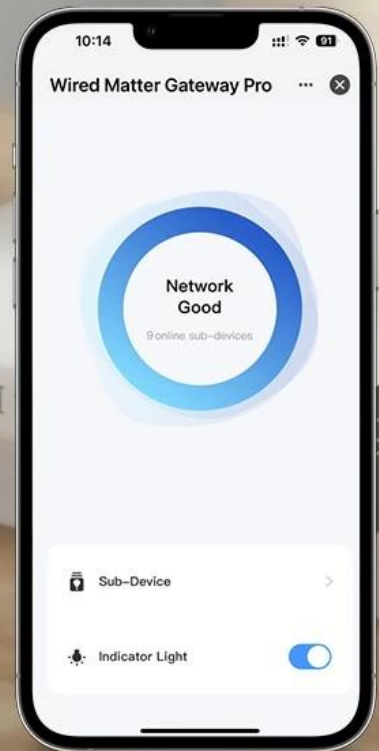

---

**Popis**

---

**IMMAX NEO MATTER BRIDGE SMART**

**Univerzální chytrá brána pro propojení zařízení různých značek do jednoho ekosystému chytré domácnosti.**

Chytrá brána představuje **centrální prvek moderní chytré domácnosti** díky podpoře protokolů **Matter, Zigbee 3.0, Wi-Fi a Thread**. Umožňuje ovládání všech připojených zařízení z jediné aplikace – ať už preferujete **Apple Home, Google Home, Amazon Alexa, Tuya, Smart Life nebo IMMAX NEO PRO**. Brána komunikuje přes stabilní **LAN připojení** a zvládne připojit až **128 zařízení** současně.

S touto bránou získáte plnou kontrolu nad osvětlením, bezpečnostními prvky i dalšími chytrými zařízeními. Snadno měníte intenzitu světla, tepelné zabarvení, nastavujete barevné tóny nebo vytváříte časové režimy osvětlení. Jedním kliknutím na mobilním telefonu zamknete dveře, nastavíte alarm či zatáhnete žaluzie.

# Matter Gateway

Remote Control

Voice Control

LAN Control

Smart Linkage

# Essential Devices for a Smart Life

Rich Sub-Device Ecosystem

 matter