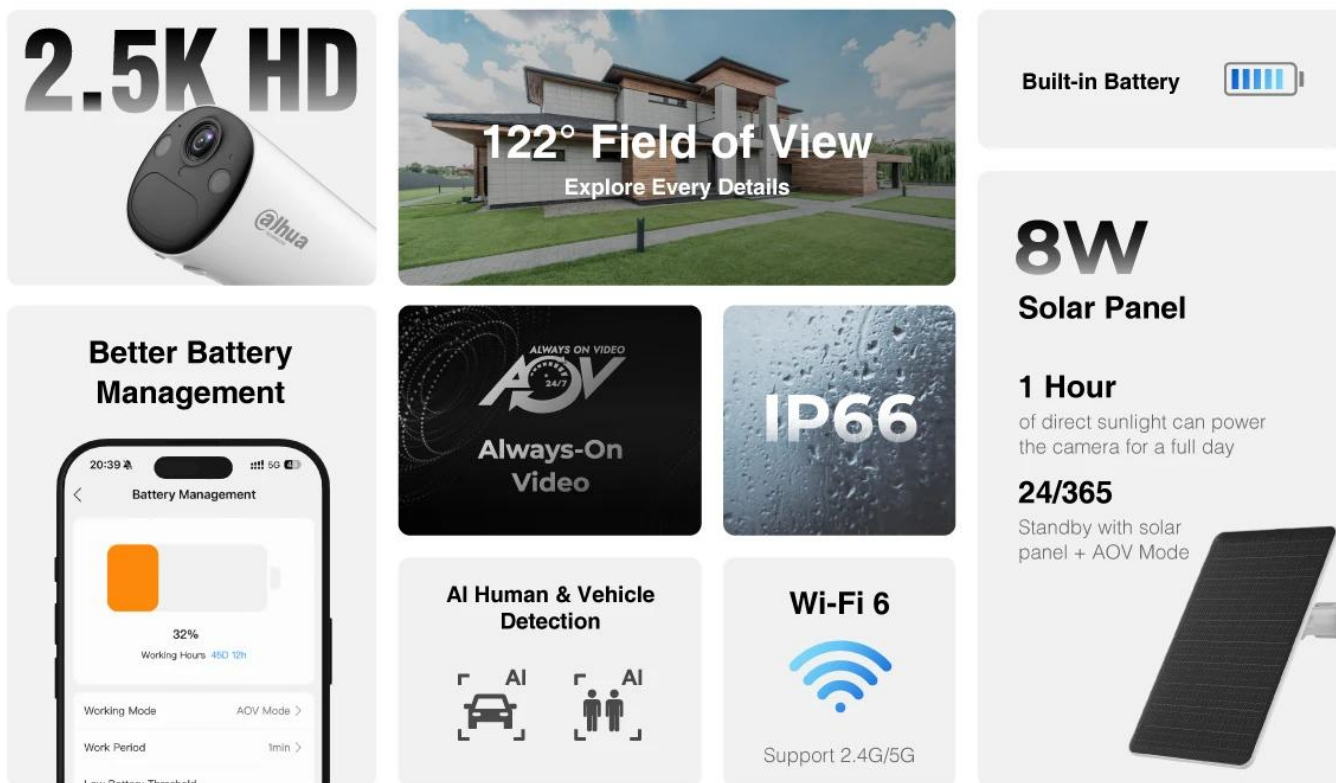

Popis

Dahua KIT/BF4CA-0210B-XL/M0508

Bezdrátová IP kamera se solárním panelem pro nepřetržité sledování bez nutnosti kabeláže.

Kompletní monitorovací sada kombinující **4Mpx Wi-Fi kameru s 8W solárním panelem** a výkonnou baterii o kapacitě **32,4 Wh**. Díky pokročilé technologii **Wi-Fi 6** (dual-band 2,4/5 GHz) zajišťuje stabilní bezdrátové připojení bez nutnosti síťových kabelů. Kamera nabízí **AI detekci osob a vozidel s PIR senzorem** pro rychlé probuzení a přesné upozornění na pohyb.

BF4C / BF4C-XL

Bullet Network Camera

4MP

Wire-free Power, Consistent Protection

- Long-lasting Power, Non-stop Protection
- AI Precise Detection with Instantaneous Switch
- AOV Mode (Always-on Video)
- Sound and Light Alarm
- IP66 Protection
- Wi-Fi 6

- Rozlišení **4 Mpx** (2560 × 1440 px) s kompresí H.265 pro efektivní ukládání dat
- Dual-band **Wi-Fi 6** na frekvencích 2,4 GHz a 5 GHz pro stabilní připojení
- Solární napájení s **8W panelem** a baterií 32,4 Wh pro autonomní provoz
- AI detekce osob a vozidel s PIR senzorem pro dosah až **12 m**
- Smart Dual Light s IR osvětlením (15 m) a teplým světlem (20 m) pro barevné noční vidění
- Obousměrné audio s vestavěným mikrofonem a reproduktorem pro komunikaci
- Krytí **IP66** pro odolnost proti prachu a vodě, provoz -20 °C až +60 °C
- Podpora microSD karet až **512 GB** pro lokální ukládání záznamů
- Rychlé párování přes **Bluetooth** a ovládání aplikací DMSS (Android/iOS)