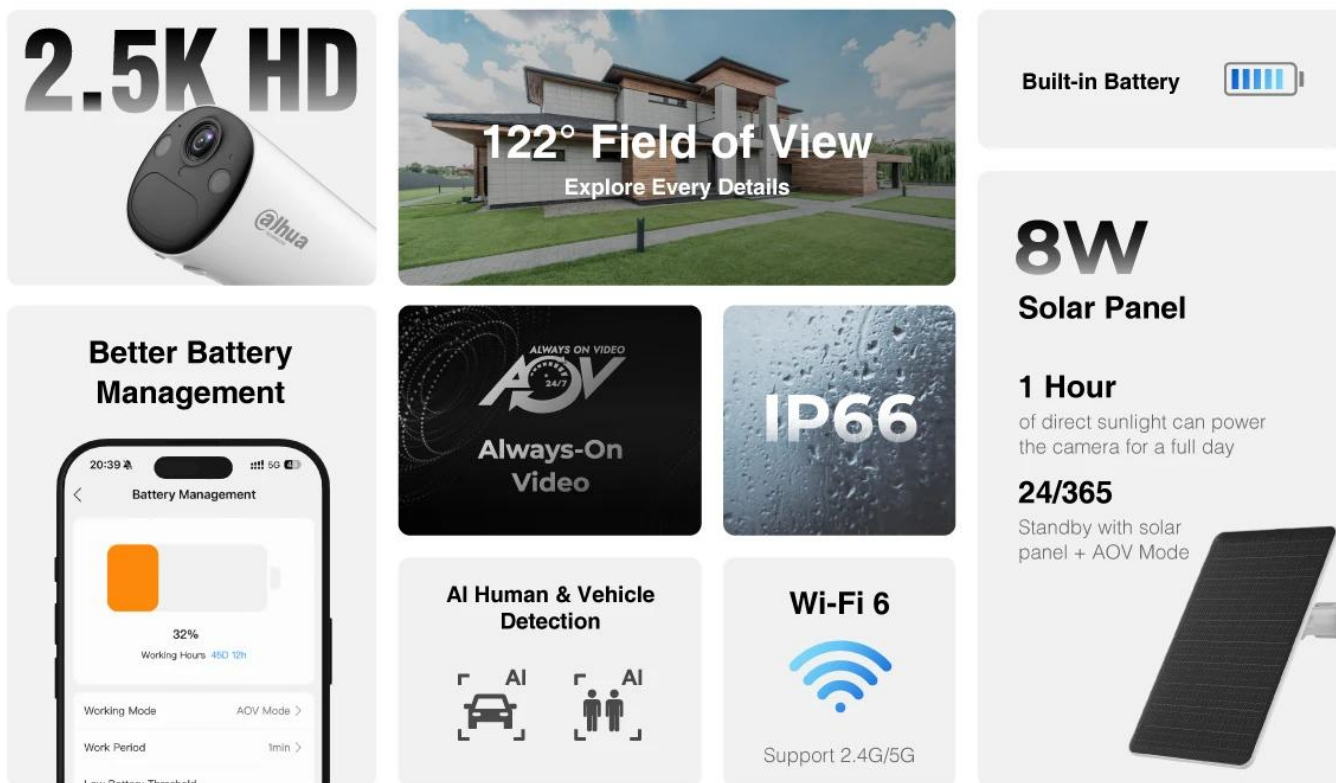

Popis

Dahua KIT/BF4CP-0210B-XL/M0508

Bezdrátová IP kamera se solárním panelem pro nepřetržité sledování bez nutnosti kabeláže.

Kompletní monitorovací sada kombinující **4Mpx Wi-Fi kameru s 8W solárním panelem** a výkonnou baterií o kapacitě **32,4 Wh**. Díky pokročilé technologii **Wi-Fi 6** (dual-band 2,4/5 GHz) zajišťuje stabilní bezdrátové připojení bez nutnosti síťových kabelů. Kamera nabízí **AI detekci osob a vozidel s PIR senzorem** pro rychlé probuzení a přesné upozornění na pohyb.

BF4C / BF4C-XL

Bullet Network Camera

4MP

Wire-free Power, Consistent Protection

- Long-lasting Power, Non-stop Protection
- AI Precise Detection with Instantaneous Switch
- AOV Mode (Always-on Video)
- Sound and Light Alarm
- IP66 Protection
- Wi-Fi 6

- Rozlišení **4 Mpx** (2560 × 1440 px) s kompresí H.265 pro efektivní ukládání dat
- Dual-band **Wi-Fi 6** na frekvencích 2,4 GHz a 5 GHz pro stabilní připojení
- Solární napájení s **8W panelem** a baterií 32,4 Wh pro autonomní provoz
- AI detekce osob a vozidel s PIR senzorem pro dosah až **12 m**
- Smart Dual Light s IR osvětlením (15 m) a teplým světlem (20 m) pro barevné noční vidění
- Obousměrné audio s vestavěným mikrofonem a reproduktorem pro komunikaci
- Krytí **IP66** pro odolnost proti prachu a vodě, provoz -20 °C až +60 °C
- Podpora microSD karet až **512 GB** pro lokální ukládání záznamů
- Rychlé párování přes **Bluetooth** a ovládání aplikací DMSS (Android/iOS)