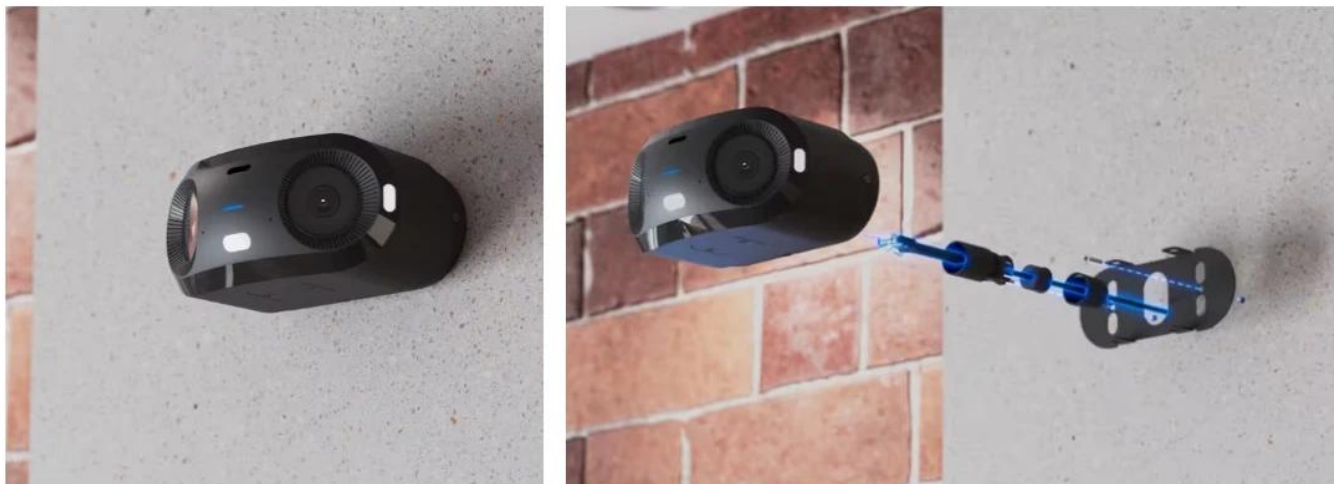

### Ubiquiti UniFi G6 180 B

**Profesionální panoramatická IP kamera s duálními 8Mpx senzory pro skutečné 180° pokrytí bez slepých míst.**

Kamera **UniFi G6 180** využívá dva nezávislé **1/1,8" 8Mpx senzory**, které společně vytváří plynulý panoramatický obraz v rozlišení **16 Mpx (7680 × 2160 px)** při **20 fps**. Díky kalibrovanému spojování obrazu z obou senzorů dosahuje bezešvého přechodu objektů v centrální oblasti záběru. Horizontální zorný úhel **180°** a vertikální **56,7°** pokrývá rozsáhlé prostory jedním zařízením.

Integrovaný **Multi-TOPS AI Engine** s čtyřjádrovým procesorem **Arm Cortex-A53** zajišťuje pokročilé funkce včetně **roznání obličejů, SPZ, detekce osob, vozidel a zvířat**. Vestavěné **IR LED osvětlení** poskytuje noční vidění do vzdálenosti **20 m**. Kamera je vybavena **obousměrným audiem** a odolnou konstrukcí z hliníkové slitiny a polykarbonátu s certifikacemi **IP66 + IK04** pro venkovní použití v teplotách **-20 až +50 °C**.

- Duální 8Mpx senzory 1/1,8" pro skutečné 180° panoramatické pokrytí s rozlišením 16 Mpx
- Pokročilá AI detekce s rozpoznáním obličejů, SPZ, osob, vozidel a zvířat
- IR noční vidění s dosahem 20 m a automatickým IR filtrem
- Obousměrné audio pro komunikaci a pokročilé HDR zpracování obrazu
- Odolná konstrukce IP66 s certifikací IK04 pro venkovní použití
- Napájení PoE+ s maximálním příkonem 15 W přes 10/100 Mb/s Ethernet
- Flexibilní montáž na strop, stěnu nebo tyč s dodávanými adaptéry
- Integrovaný čtyřjádrový procesor pro lokální zpracování AI funkcí
- Slot pro microSD kartu pro lokální zálohu záznamu

### Optimální instalace

Pro dosažení nejlepšího 180° pokrytí je doporučená výška instalace **3-4 m**. V nastavení kamery lze upravit parametr Lens Fusion Offset (posun spojení čoček) pro jemné doladění spojení obrazu z obou senzorů podle konkrétní vzdálenosti sledované oblasti.