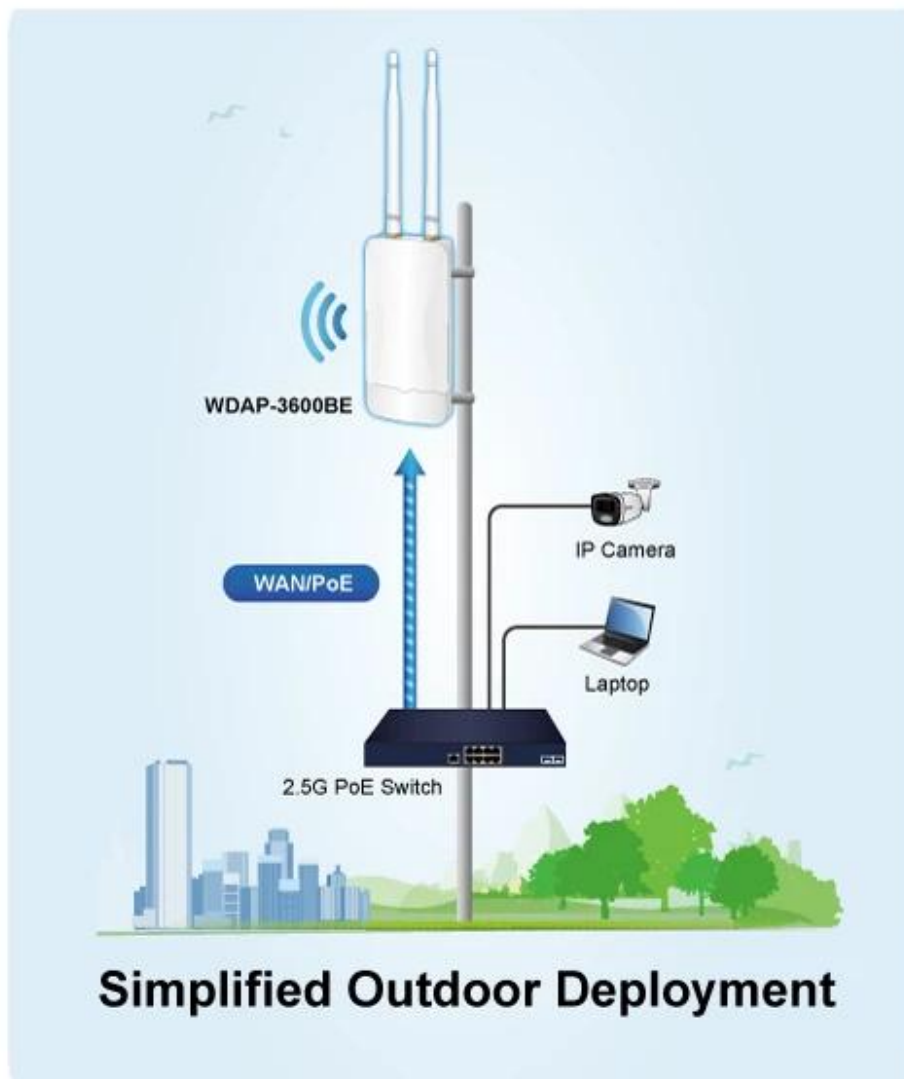

WPA3

Wi-Fi Security

WDAP-3600BE

Simplified Outdoor Deployment