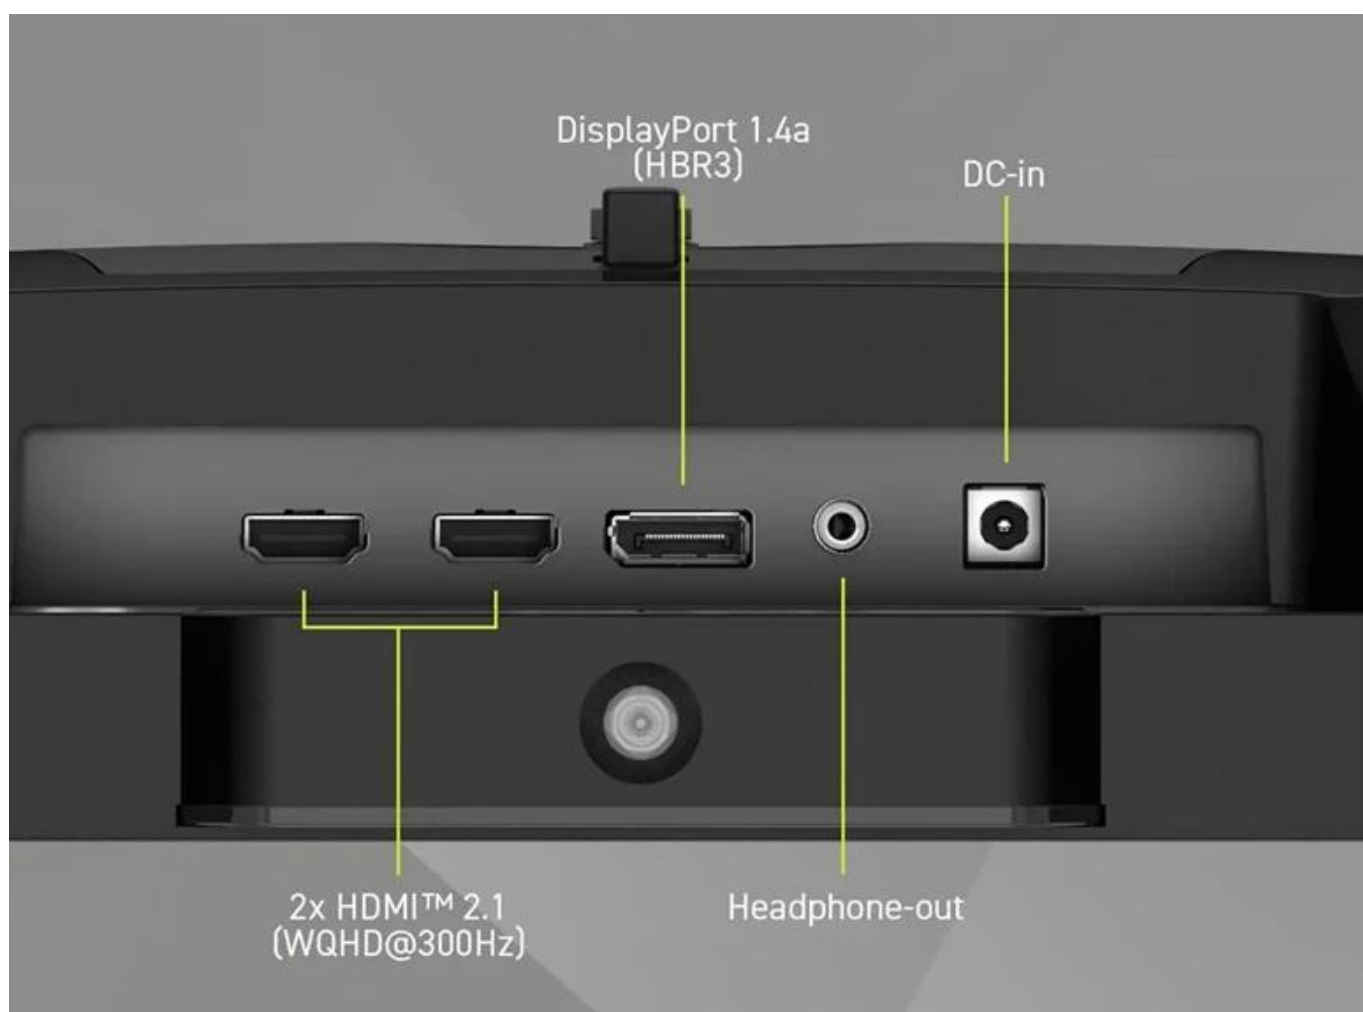

Herní monitor MSI MAG 274QPF X30MV je plně připraven na virtuální bitvy. Do e-sportu a kompetitivního hraní je vyzbrojen rychlostí, precizní odezvou a špičkovým zobrazením. Disponuje moderním **Rapid VA panelem s WQHD rozlišením**, díky čemuž na ploše 27 palců zachytí každý detail herních lokací, filmů a dalších multimédií.

Modelová řada MAG se vyznačuje svou robustní konstrukcí a důrazem na ergonomii. Je ideální pro dlouhé herní maratony, při kterých se postará o potřebné pohodlí skrze nastavitelný stojan. Dostupná konektivita podporuje připojení k moderním PC sestavám i herním konzolím. Zvláště konzolisty potěší plná podpora **pro PS5 a Xbox Series X/S**, a to včetně **VRR a HDMI CEC**.

- Mini-LED podsvícení s 1152 zónami lokálního stmívání pro dokonalý kontrast a HDR výkon
- 27" Rapid VA panel s Quantum Dot technologií, rozlišení 2560 × 1440 px a pokrytí 97 % DCI-P3
- Extrémní obnovovací frekvence 300 Hz a odezva 0,5 ms (GtG) pro maximální plynulost
- VESA DisplayHDR 1000 certifikace s jasem až 1000 cd/m² v HDR režimu
- Nativní kontrast 4500 : 1 a 10bitové zobrazení barev (8 bit + FRC, 1,07 mld. barev)
- Konektivita HDMI 2.1 (2×) a DisplayPort 1.4a s podporou plných 300 Hz při WQHD
- Plná podpora konzolí PS5 a Xbox Series X/S včetně VRR a HDMI CEC
- Ergonomický stojan s nastavením výšky (110 mm), náklonu, otočení a pivotu

Obsah balení

DisplayPort kabel 1.4a, napájecí kabel C5, napájecí adaptér 19 V / 5,79 A, manuál, 4× šroub pro VESA montáž.

ZÁKLADNÍ SPECIFIKACE

Úhlopříčka: 27" (68,6 cm)

Rozlišení: 2560 × 1440 px (WQHD)

Typ panelu: Rapid VA s Mini-LED (1152 zón)