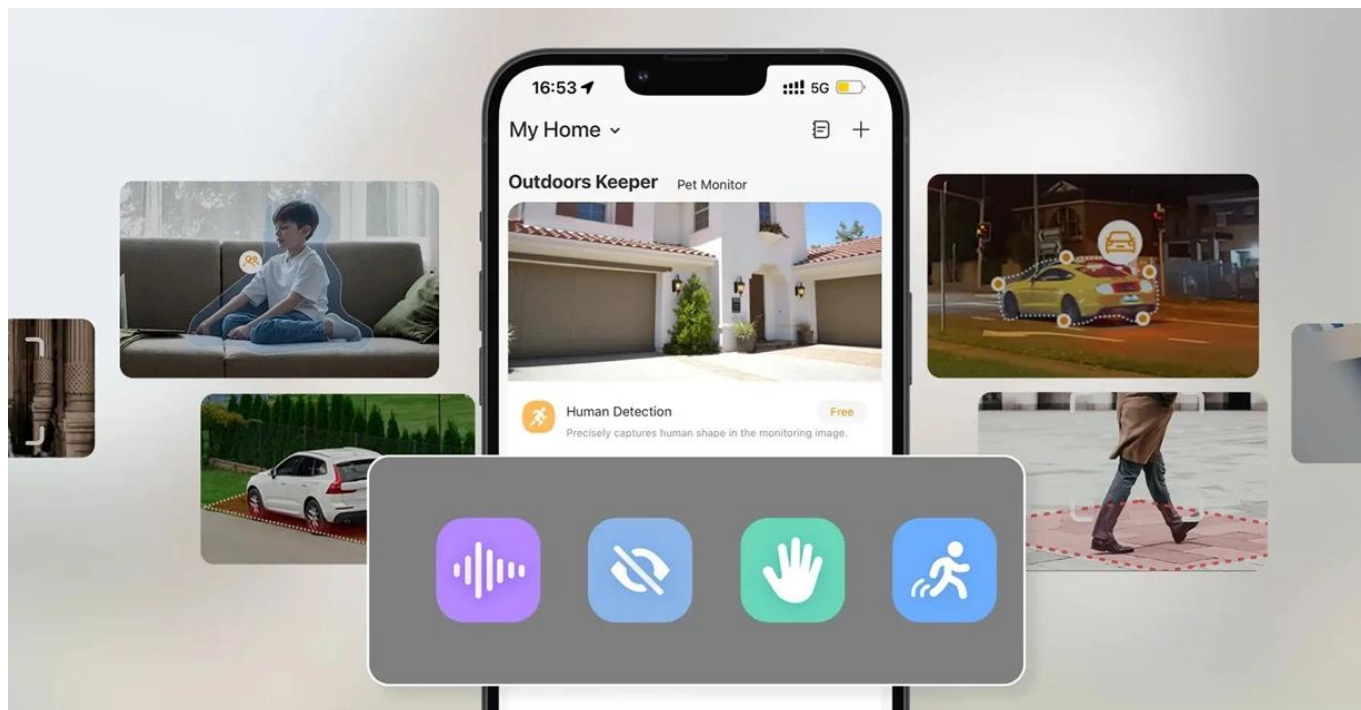

IP kamera Imou Titan Pro 6 Mpx ve svém robustním těle ukrývá chytré funkce a výkon pro špičkový obraz. Je vhodná pro ochranu domácností, vil, firem a dalších vnějších prostor. Kamera Imou Titan Pro 6 Mpx disponuje výkonným **6Mpx snímačem**, který produkuje obraz v živých barvách a bohatých detailech, a to i uprostřed noci.

Konstrukce umožňuje horizontální otočení 0-340° a vertikální náklon 0-90°, takže má pod dohledem i široké prostory. Ve spojení s funkcí **automatického sledování osob či vozidel** ji z hledáčku jen tak něco neunikne.

Imou Titan Pro 6 Mpx

Pokročilá venkovní PTZ kamera s 6megapixelovým rozlišením a AI funkcemi pro komplexní zabezpečení.

Kamera **IMOU Titan Pro** nabízí špičkové **6Mpx rozlišení (3200 × 1800 px)** s možností **horizontálního otočení 0-340°** a **vertikálního náklonu 0-90°** pro pokrytí velkého prostoru. Díky technologii **Aurora Full-Color Night Vision** a světelným senzorům **1/1.8" CMOS** poskytuje barevné záznamy i ve tmě s dosahem až **30 metrů**.

Pokročilé AI funkce a detekce

Platforma Algo Play umožňuje stahování a aktualizaci algoritmů pro detekci pohybu, rozpoznávání osob a vozidel, hlídání definovaných zón a sledování překročení virtuálních čar. Algoritmy jsou průběžně vylepšovány a přizpůsobeny různým scénářům použití.