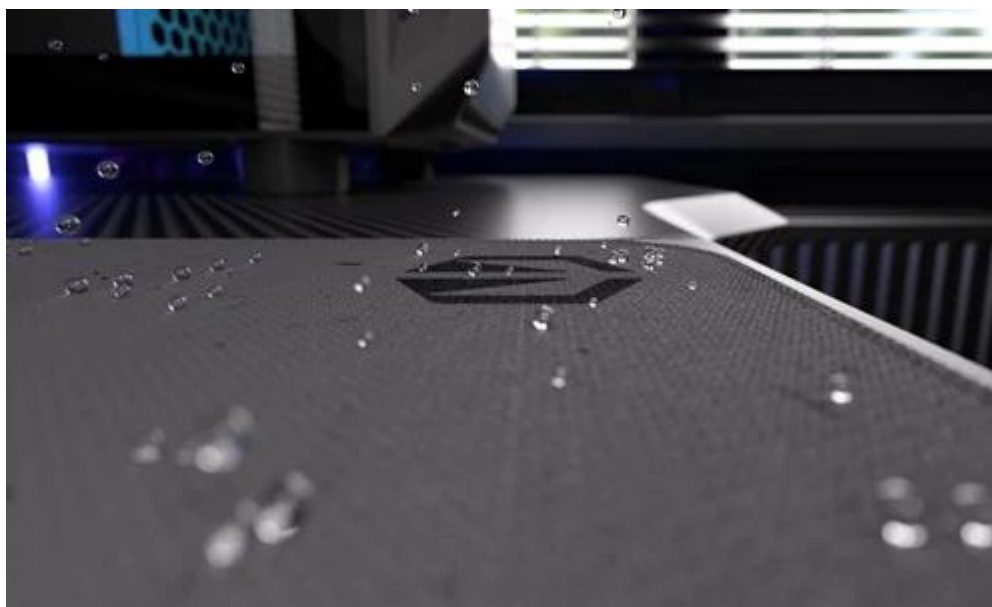

**Popis****Endorfy Stoneflow Grey L - stylová estetika i praktické ovládání myši**

**Elegantní podložka pod myš Endorfy Stoneflow Grey L**, která je navržena pro každý pracovní i herní stůl. Velikost L dosahuje **rozměrů 450 x 400 mm**, takže pokryje dostatek prostoru pro pohodlný a široký pohyb myši. **Protiskluzová spodní vrstva** zajistí, že podložka pevně drží na místě, ať už zuřivě bojujete s firemními tabulkami, nebo virtuálními bossy.

Vnější povrch je navržen s ohledem na **optické i laserové senzory myši** a podporuje přesný a plynulý pohyb kurzoru. Současně je tato **tkanina odolná proti vlhkosti** a podporuje dlouhou životnost i snadnou údržbu. **Podložka pod myš Endorfy Stoneflow Grey L** má precizně prošité okraje, což **zabraňuje třepení** a dodává prémiový vzhled i po dlouhé době používání.