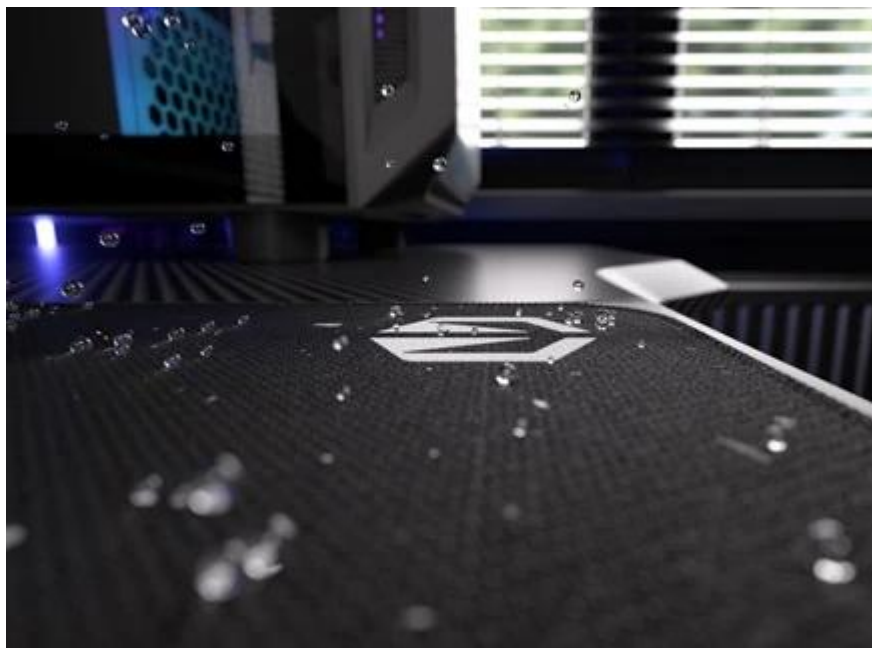

**Popis****Endorfy Stoneflow Black L - stylová estetika i praktické ovládání myši**

**Elegantní podložka pod myš Endorfy Stoneflow Black L**, která je navržena pro každý pracovní i herní stůl. Velikost L dosahuje **rozměrů 450 x 400 mm**, takže pokryje dostatek prostoru pro pohodlný a široký pohyb myši. **Protiskluzová spodní vrstva** zajistí, že podložka pevně drží na místě, ať už zuřivě bojujete s firemními tabulkami, nebo virtuálními bossy.

Vnější povrch je navržen s ohledem na **optické i laserové senzory myši** a podporuje přesný a plynulý pohyb kurzoru. Současně je tato **tkanina odolná proti vlhkosti** a podporuje dlouhou životnost i snadnou údržbu. **Podložka pod myš Endorfy Stoneflow Black L** má precizně prošité okraje, což **zabraňuje třepení** a dodává prémiový vzhled i po dlouhé době používání.

## Endorfy Stoneflow Black L

**Stylová podložka pod myš s minimalistickým kameninovým vzorem pro přesné a plynulé pohyby.**

Podložka **Endorfy Stoneflow Black L** spojuje funkčnost s moderním designem inspirovaným kameninou. Povrch z **odolné tkaniny** zajišťuje perfektní spolupráci s **optickými i laserovými senzory** myší, zatímco minimalistický vzor dodává pracovnímu prostoru jedinečný styl. Velikost **450 × 400 mm** poskytuje dostatek prostoru i pro rozsáhlé pohyby, aniž by zabírala místo dalším perifériím.

**Barevné obšití** ladí s potištěným vzorem a zároveň prodlužuje životnost podložky – bez třepení nebo odlupování okrajů, což bývá častým problémem u podložek bez šitého lemování. **Protiskluzová gumová spodní vrstva** zajišťuje stabilitu na stole i během rychlých pohybů. Povrch je **odolný proti vlhkosti**, snadno se čistí a zvládne běžné nároky každodenního používání.