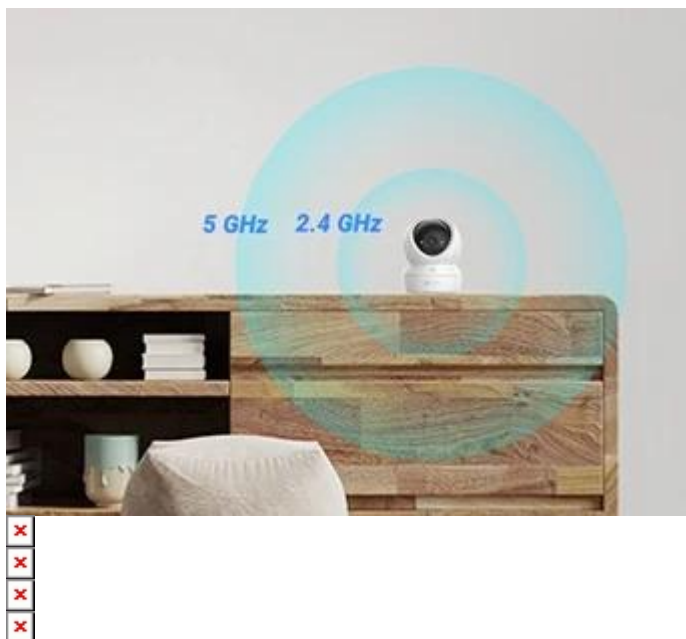

Ultra jemné rozlišení výrazně zvyšuje celkovou kvalitu záznamu a oproti tradičním Full HD kamerám se můžete spolehnout, že například při zpětném dohledávání události nepřehlédnete žádný klíčový okamžik. **Kamera EZVIZ H6c G1 4K** podporuje natáčení a náklon v horizontálním i vertikálním směru, a tak s přehledem pokryje celou místnost. **Režim Smart Color Night Vision** vám umožní vidět i v noci a v přirozených barvách.

True 4K

3840 x 2160 Pixel

S **dosahem až 10 metrů a světelností F1.6** jsou záběry jasné a dobře viditelné i za tmy. **Chytrá detekce osob pomocí AI** umožňuje rozpoznání lidské postavy, automatické sledování a přiblížení v reálném čase. Díky tomu jsou případná upozornění přesnější a víte, co se doma děje. Zabudovaný **mikrofon a reproduktor** slouží k efektivní **obousměrné komunikaci**.

Můžete tak mluvit s rodinou, rodiči nebo kurýrem rychle a jednoduše přes mobilní aplikaci. Kamera je vybavena praktickou **krytkou objektivu**, díky čemuž máte své soukromá pod úplnou kontrolou. **Standard Wi-Fi 6** zajišťuje rychlou a stabilní bezdrátovou konektivitu.

EZVIZ H6c G1 4K

Inteligentní otočná Wi-Fi kamera s rozlišením 4K a pokročilými AI funkcemi pro kompletní zabezpečení interiéru.

Nová generace vnitřní bezpečnostní kamery **EZVIZ H6c G1** nabízí špičkové **rozlišení 4K (3840 × 2160 px)** s progresivním **1/3" CMOS snímačem** pro mimořádně ostrý a detailní obraz. Díky **natáčení o 350°** horizontálně a **náklonu 85°** vertikálně pokryje celou místnost od podlahy až ke stropu. Kamera využívá nejnovější standard **Wi-Fi 6 (802.11ax)** pro stabilní a rychlé připojení.