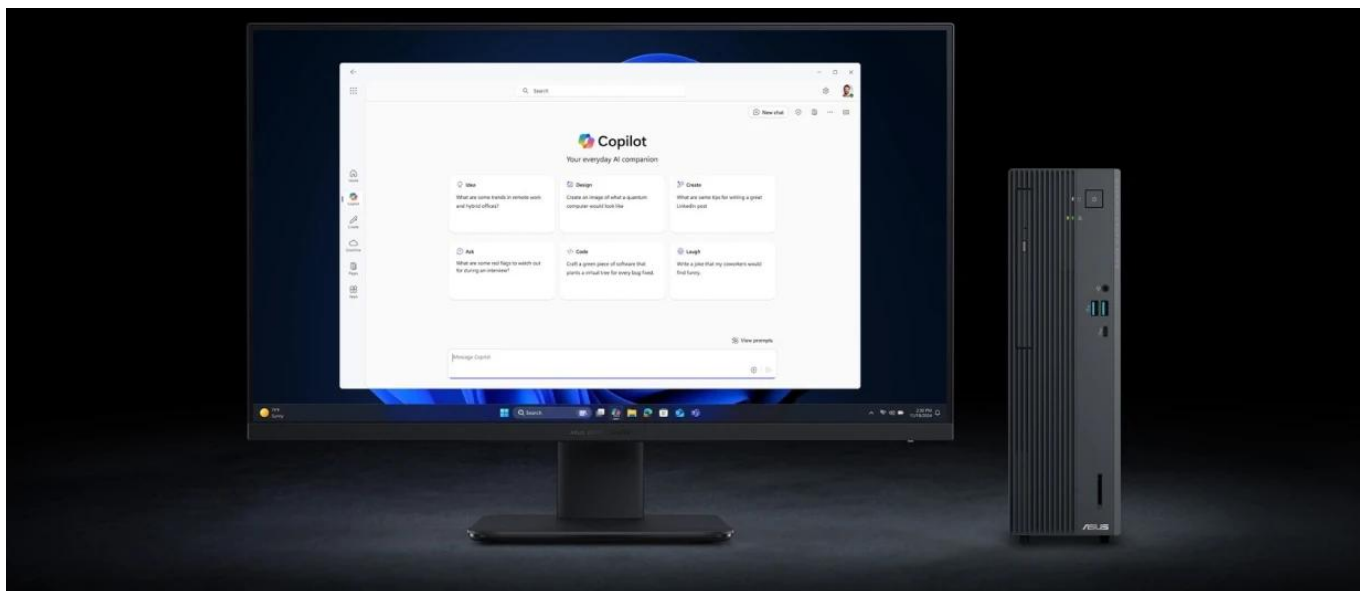

Popis

ASUS ExpertCenter P5 - podnikový pracant v kompaktním designu

Stolní počítač ASUS ExpertCenter P5 zvládne všechny firemní procesy a úkoly. Kombinuje výkon s elegantním a kompaktním provedením, díky čemuž dokonale zapadne do uspořádaného pracovního prostoru. Základem výkonu je **procesor Intel Core i5 třinácté generace**, který ve spojení se **16GB RAM DDR5** zvládne pokročilé výpočetní procesy, pracovní úlohy i multitasking.

Integrovaná grafická karta Intel UHD Graphics je navržena pro standardní grafické činnosti – od editace po přehrávání multimédií. **Počítač ASUS ExpertCenter P5** ve formátu skříně Mini Tower ukrývá účinný systém chlazení pro odvod tepla a stabilní chod celého PC.

Inovativní konstrukce podporuje efektivní chlazení a umožňuje hladký provoz i při vysoké zátěži. **ASUS ExpertCenter P5** potěší také svou výbavou, která obsahuje USB porty pro snadné připojení nejdůležitějších periférií, a dokonce také **optickou mechaniku**.

Počítač vyniká bohatou konektivitou včetně **Wi-Fi 6**, **Bluetooth 5.4** a množstvím portů pro připojení periférií. Součástí je také **DVD mechanika 8x** a možnost rozšíření o další úložiště díky volnému 3,5" pozici a SATA portům.