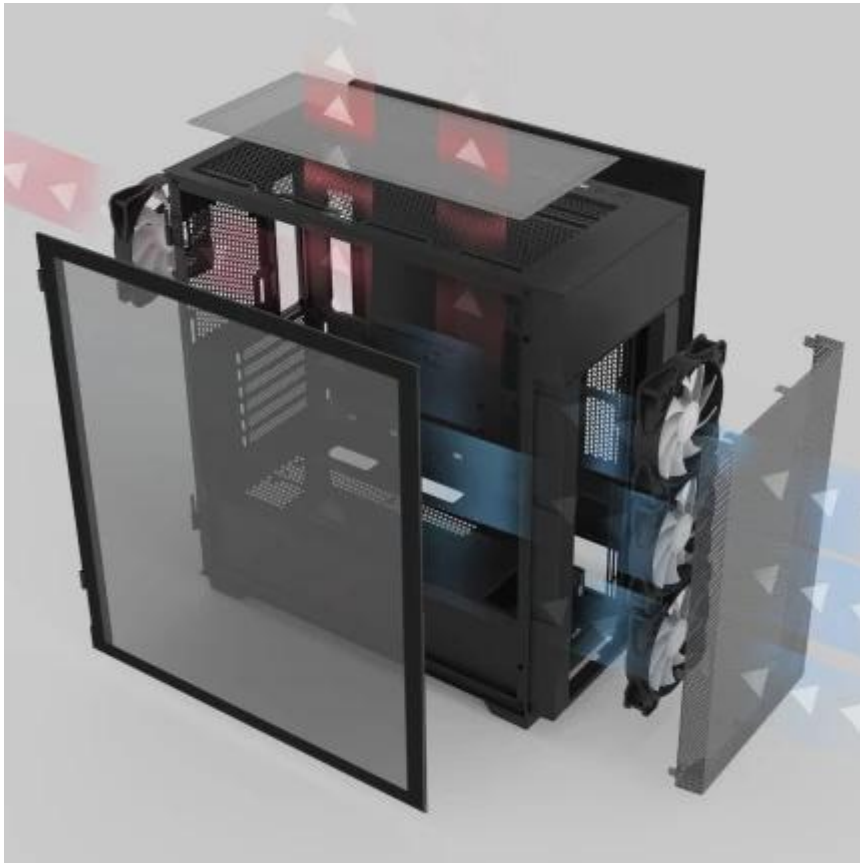

## ZALMAN S5 Neo - PC skříň, která hraje výkonem i barvami

**Herní PC skříň ZALMAN S5 Neo**, která drží krok s herní dobou. Moderní hardware udrží v perfektní kondici, a navíc skvěle vypadá. Vnitřní uspořádání podporuje efektivní proudění tepla a chlazení komponent. Obsahuje **čtveřici předinstalovaných 120mm ventilátorů** s RGB podsvícením, které zajistí rychlý odvod tepla a zajistí stabilitu při dlouhých herních seancích. **PC skříň ZALMAN S5 Neo** potěší fanoušky světelných show.

**Přední mesh panel dolní sestavu RGB efekty** a vykouzlí světelnou scénu při každé hře a energie z každé gamingové sestavy doslova sálá. Po stránce designu nabízí **prémiové Edgeless temperované sklo**, které umožní dokonalý výhled na vnitřní uspořádání komponent z boční strany. Samozřejmostí je snadná správa kabelů, aby prostor zůstal čistý a získal špičkový vzhled. Nechybí ani podpora rozšíření o další sadu ventilátorů, radiátorů nebo grafických karet, takže skříň **ZALMAN S5 Neo** zvládne maximální zátěž.

Konstrukce využívá **kovový mesh panel** na přední straně pro maximální průtok vzduchu, zatímco **boční panel z 3mm tvrzeného skla** bez rámečků poskytuje panoramatický výhled na vnitřní komponenty. Skříň podporuje základní desky formátu **ATX, mATX i Mini-ITX** a nabízí prostor pro grafické karty dlouhé až **390 mm** a CPU chladiče do výšky **165 mm**.

## Prémiové zpracování a design

Konstrukce kombinuje ocel, plast a tvrzené sklo v celkové hmotnosti **7,5 kg**. Rozměry **490 x 456 x 215 mm** poskytují kompaktní plochu s maximální vnitřní kapacitou pro high-end komponenty.