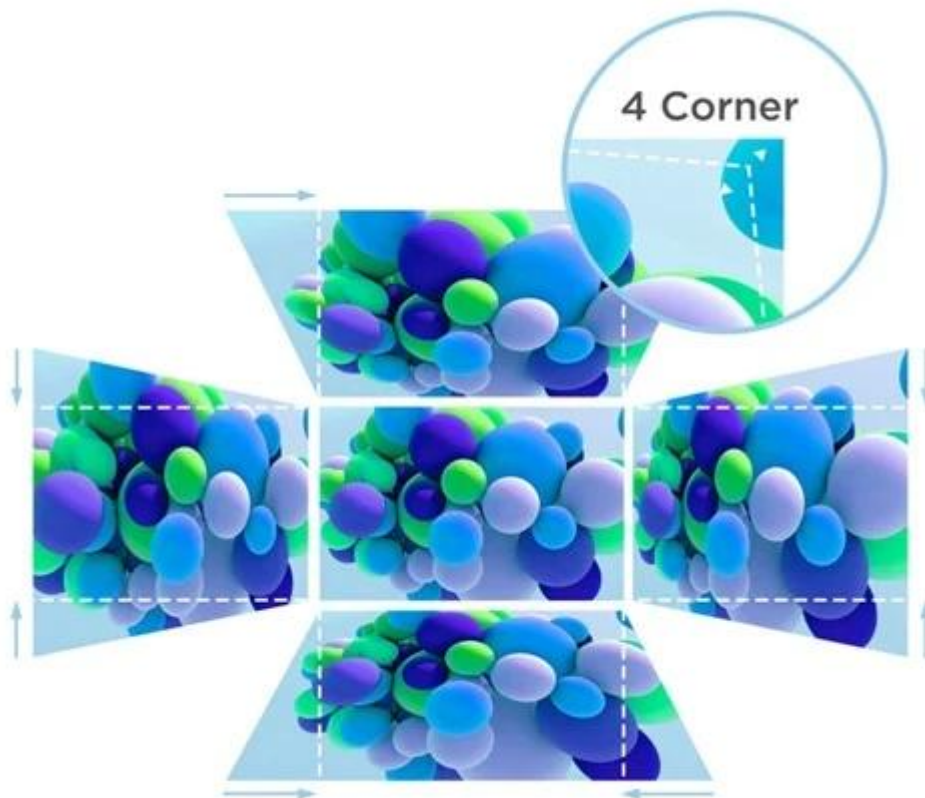

Projektor ViewSonic LSD400HD-ST s krátkou projekční vzdáleností, který je navržen pro profesionální aplikace. Uplatní se tak ve firemní kanceláři, výstavních prostorách apod. Pro promítání využívá moderní **fosfor-laserovou technologii 3. generace**, která podporuje dlouhou životnost **až 30 000 hodin provozu** bez nutnosti výměny lampy. Disponuje **nativním rozlišením Full HD** a **svítivostí 4 000 ANSI lumenů** pro ostrý a dobře čitelný obraz i v osvětlených místnostech. I přes krátkou projekční vzdálenost **projektor ViewSonic LSD400HD-ST** produkuje obraz na **ploše 100" z pouhých 1,1 metru**.

DLP

Filter-Free

Long-Lasting
Colors

Crisp and
Seamless

Projektor ViewSonic LSD400HD-ST nabízí i speciální barevné režimy pro specifické uživatelské potřeby – **Golf Mode** podporuje realistické zobrazení zelených a modrých odstínů a umožní vám například plnohodnotné golfové simulace. Díky **funkcím pro korekci obrazu, portrétovému režimu a 360° projekci** umožňuje flexibilní instalaci v prostoru a přizpůsobení v interiéru podle vašich potřeb.

Široká konektivita umožní snadnou implementaci do profesionálních AV systémů. **Projektor ViewSonic LSD400HD-ST** je ideální pro všechny, kteří potřebují velký obraz na malém prostoru – v kanceláři, učebně nebo v rámci simulátoru. Laserový zdroj světla podporuje dlouhou životnost po dlouhé roky i **nižší spotřebu energie**, což vede k celkové úspoře nákladů.

ViewSonic LSD400HD-ST

Profesionální laser projektor s krátkou projekční vzdáleností pro komerční a vzdělávací použití.

Projektor ViewSonic LSD400HD-ST je součástí série Luminous Superior a využívá pokročilou **3. generaci laser phosphor technologie** s výjimečnou životností až **30 000 hodin**. Díky krátké projekční vzdálenosti **0,5** dokáže vytvořit obraz o úhlopříčce 100" ze vzdálenosti pouhých **1,1 metru**, což jej činí ideálním pro prostory s omezeným místem.