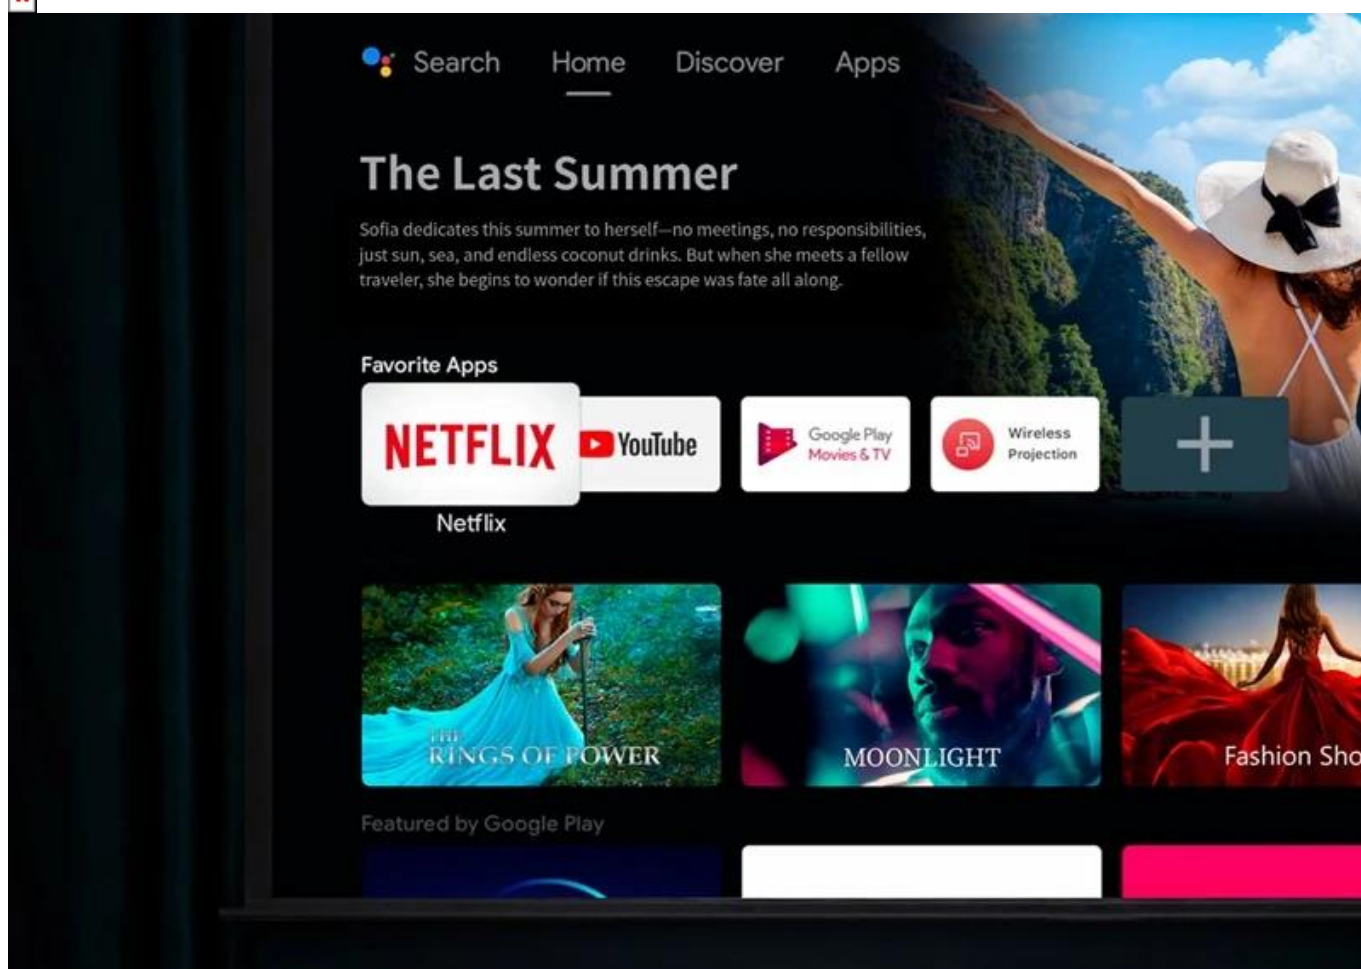

Projektor BenQ W4100i se nemusí stydět ani za audio zpracování. Nabízí integrované reproduktory, které produkují čistý a dynamický zvuk - přesně navržený pro filmy, sportovní přenosy nebo hry. Právě pro hráče je pak navržen **herní režim s latencí 17,9 ms při 4K 60 Hz a ALLM detekcí**.