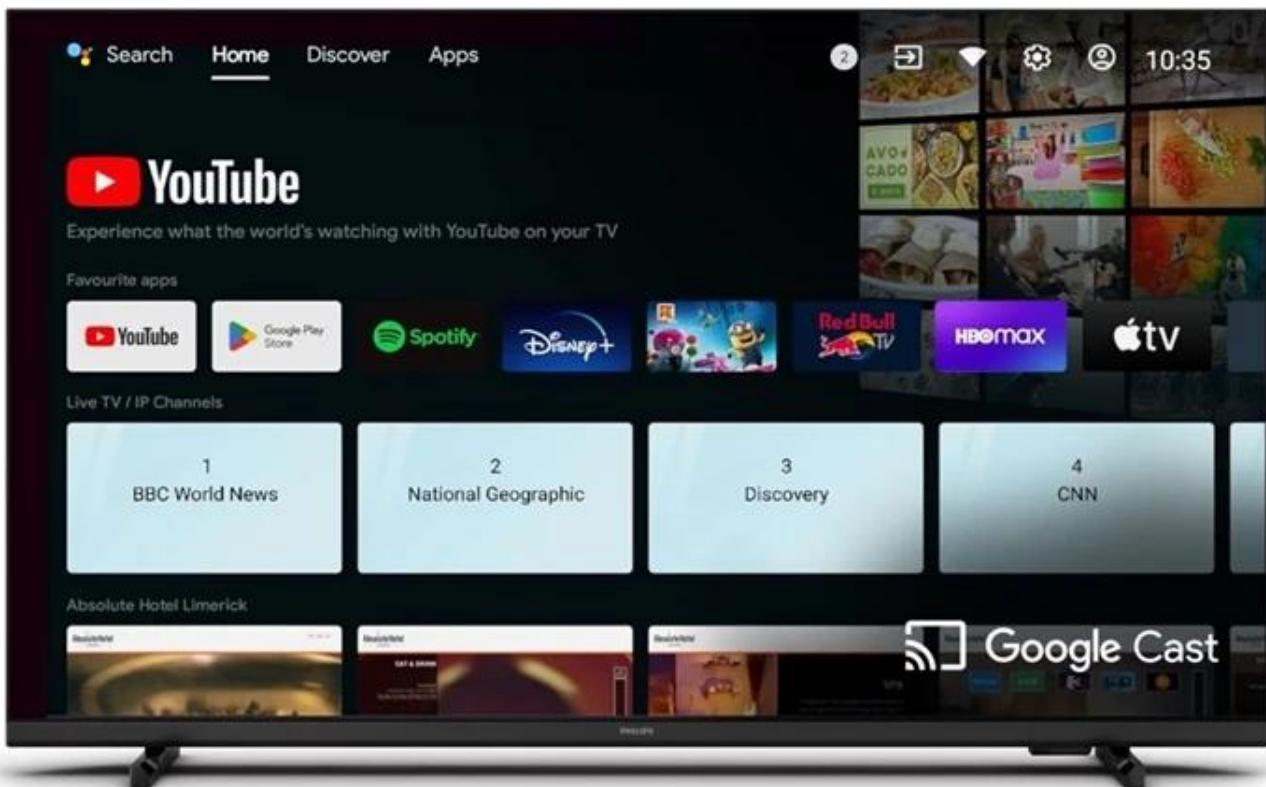

Philips PrimeSuite 43HFL4518U/12 - hotelová TV pro vyšší komfort ubytovaných

Smart TV Philips PrimeSuite 43HFL4518U/12, která je určena **pro hotely, apartmány, penziony** nebo recepce ubytovacích zařízení. Hosté ocení chytré funkce a jednoduché ovládání, provozovatelé zase snadnou správu a propagaci svého byznysu. Na ploše **43 palců** nabízí špičkový obraz ve **4K Ultra HD rozlišení** a podporu snadného streamování obsahu z mobilních zařízení.

Díky funkci **Google Cast** lze filmy, videa, hudbu nebo prezentace ze Smart zařízení přenést přímo na obrazovku bez

nutnosti dodatečného streamovacího hardwaru. Další technologie **Android TV 11** s **Google Play** poskytuje přístup k nepřebornému množství aplikací a platform. Multimediální zábava je tak kdykoli na dosah ruky.

Philips PrimeSuite 43HFL4518U/12

Profesionální 43" televizor určený speciálně pro ubytovací zařízení s pokročilými funkcemi pro správu a kontrolu.

Tento televizor kombinuje kvalitní **4K Ultra HD LED displej** s úhlopříčkou **43"** s pokročilým systémem **Android TV 11**, který poskytuje přístup k široké škále aplikací a služeb. Integrovaná funkce **Google Cast** umožňuje hostům snadno streamovat obsah ze svých mobilních zařízení přímo na obrazovku televizoru.