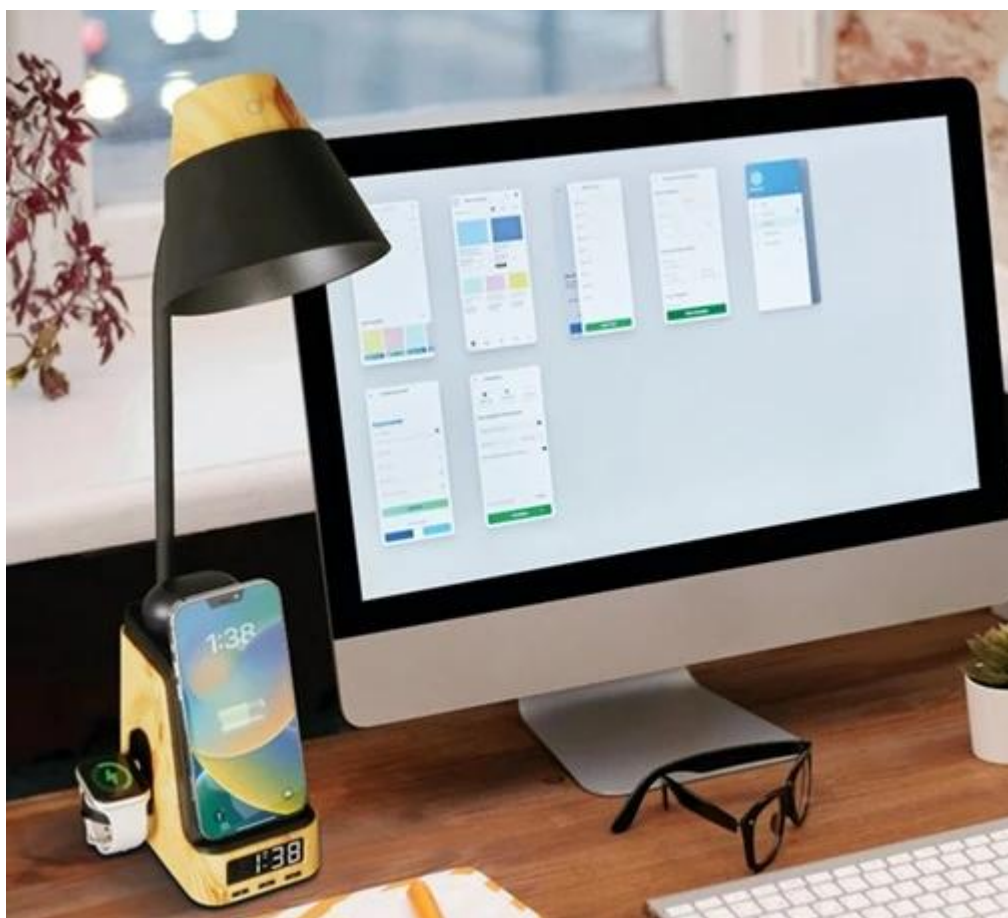

LED stolní lampička IMMAX IDEAL - světlo pro práci, relax i nabíjení elektroniky

Praktická stolní LED lampička IMMAX IDEAL, která se přizpůsobí vašim požadavkům. Produkuje světlo příjemné barevné teploty od teplé 2700 K přes neutrální 4000 K až po studenou 5000 K. Díky tomu je vhodná pro široké spektrum činností během dne i noci, uplatní se při práci, čtení, kreslení nebo večerní relaxaci. Zkrátka světlo tak akorát. **Intuitivní ovládání** vám umožní snadné nastavení stmívání. **LCD displej** nabízí rovněž hodiny s funkcí **budíku**.

Mezi další funkce patří **integrovaná bezdrátová stanice Qi 3 v 1**, která umožní nabíjení smartphonu, sluchátek nebo chytrých hodinek výkonem 5 W. Díky elegantnímu designu **LED lampička IMMAX IDEAL** optimálně zapadne do každého interiéru, ať už se jedná o studentský pokoj, noční stůl v ložnici, nebo kancelář.